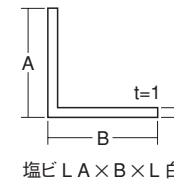

### スチール ホワイト アングル

材質：片面ホワイトカラー鉄板(折り曲げ品) 外面のみ使用可  
 アングル先端の二辺にゲガ防止の折り返し(ハゼ)付  
 表面処理：片面白塗装  
 有効寸法：L=1.82 m (6尺)  
 厚み：t=0.27 表示方法：スチールホワイトLA×B×L (単位：ミリ)  
 内の数字は、商品コードです  
 全て 25 本単位販売です

249000

スチールホワイト  
L 20×30×1.82 m

249001

スチールホワイト  
L 20×40×1.82 m

249002

スチールホワイト  
L 30×30×1.82 m

249003

スチールホワイト  
L 30×40×1.82 m

在庫品

### 塩ビ アングル

材質：塩化ビニール押出品 カラー：白  
 有効寸法：L=1.82 m (6尺)  
 厚み：t=1  
 表示方法：塩ビLA×B×L白 (単位：ミリ)  
 内の数字は、商品コードです  
 限られた予算の物件には、塩ビアングルはとても有効です  
 ※ 他サイズ・カラーも取り扱っております お問い合わせ下さい (メーカー取寄品)

551000

塩ビ L 10×10×1.82 m 白