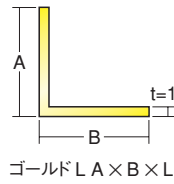

### ゴールド アングル

材質：アルミニウム押出品  
 表面処理：化研ゴールド(艶有) / 化学研磨、着色アルマイト 腐食防止処理済  
 メッキのような金色  
 有効寸法：L=2.35 m (両端はリードタッチの為使用不可)  
 厚み：t=1 表示方法：ゴールドLA×B×L (単位：ミリ)  
 内の数字は、商品コードです  
 ※ 他サイズも取り扱っております お問い合わせ下さい (メーカー直送品)

### スチール ホワイト アングル

材質：片面ホワイトカラー鉄板(折り曲げ品) 外面のみ使用可  
 アングル先端の二辺にゲガ防止の折り返し(ハゼ)付  
 表面処理：片面白塗装  
 有効寸法：L=1.82 m (6尺)  
 厚み：t=0.27 表示方法：スチールホワイトLA×B×L (単位：ミリ)  
 内の数字は、商品コードです  
 全て 25 本単位販売です

249000

スチールホワイト  
L 20×30×1.82 m

### 塩ビ アングル

材質：塩化ビニール押出品 カラー：白  
 有効寸法：L=1.82 m (6尺)  
 厚み：t=1  
 表示方法：塩ビLA×B×L白 (単位：ミリ)  
 内の数字は、商品コードです  
 限られた予算の物件には、塩ビアングルはとても有効です  
 ※ 他サイズ・カラーも取り扱っております お問い合わせ下さい (メーカー取寄品)

551000

塩ビ L 10×10×1.82 m 白