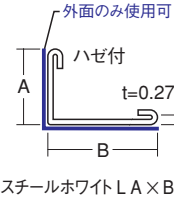

### ゴールド アングル

材質：アルミニウム押出品  
 表面処理：化研ゴールド(艶有) / 化学研磨、着色アルマイト 腐食防止処理済  
 メッキのような金色  
 有効寸法：L=2.35 m (両端はリードタッチの為使用不可)  
 厚み：t=1 表示方法：ゴールドLA×B×L (単位：ミリ)  
 内の数字は、商品コードです  
 ※ 他サイズも取り扱っております お問い合わせ下さい (メーカー直送品)

545000

ゴールド L 9×9×2.43 m

545001

ゴールド L 12×12×2.43 m

545002

ゴールド L 15×15×2.43 m

545003

ゴールド L 19×19×2.43 m

### スチール ホワイト アングル

材質：片面ホワイトカラー鉄板(折り曲げ品) 外面のみ使用可  
 アングル先端の二辺にゲガ防止の折り返し(ハゼ)付  
 表面処理：片面白塗装  
 有効寸法：L=1.82 m (6尺)  
 厚み：t=0.27 表示方法：スチールホワイトLA×B×L (単位：ミリ)  
 内の数字は、商品コードです  
 全て 25 本単位販売です

249000

スチールホワイト  
L 20×30×1.82 m

### 塩ビ アングル

材質：塩化ビニール押出品 カラー：白  
 有効寸法：L=1.82 m (6尺)  
 厚み：t=1  
 表示方法：塩ビLA×B×L白 (単位：ミリ)  
 内の数字は、商品コードです  
 限られた予算の物件には、塩ビアングルはとても有効です  
 ※ 他サイズ・カラーも取り扱っております お問い合わせ下さい (メーカー取寄品)

551000

塩ビ L 10×10×1.82 m 白