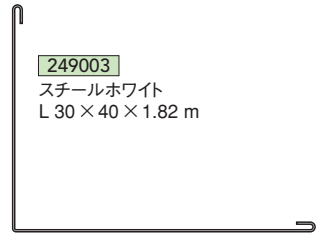

### スチール ホワイト アングル

材質：片面ホワイトカラー鉄板(折り曲げ品) 外面のみ使用可  
 アングル先端の二辺にゲガ防止の折り返し(ハゼ)付  
 表面処理：片面白塗装  
 有効寸法：L=1.82 m (6尺)  
 厚み：t=0.27 表示方法：スチールホワイトLA×B×L (単位：ミリ)  
 内の数字は、商品コードです  
 全て 25 本単位販売です

249000

スチールホワイト  
L 20×30×1.82 m

249001

スチールホワイト  
L 20×40×1.82 m

249002

スチールホワイト  
L 30×30×1.82 m

249003

スチールホワイト  
L 30×40×1.82 m

在庫品

### 塩ビ アングル

材質：塩化ビニール押出品 カラー：白  
 有効寸法：L=1.82 m (6尺)  
 厚み：t=1  
 表示方法：塩ビLA×B×L白 (単位：ミリ)  
 内の数字は、商品コードです  
 限られた予算の物件には、塩ビアングルはとても有効です  
 ※ 他サイズ・カラーも取り扱っております お問い合わせ下さい (メーカー取寄品)

551000

塩ビ L 10×10×1.82 m 白