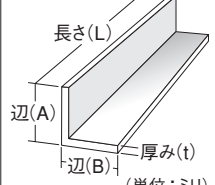

### スチール ホワイト アングル

材質：片面ホワイトカラー鉄板(折り曲げ品) 外面のみ使用可  
 アングル先端の二辺にゲガ防止の折り返し(ハゼ)付  
 表面処理：片面白塗装  
 有効寸法：L=1.82 m (6尺)  
 厚み：t=0.27 表示方法：スチールホワイトLA×B×L (単位：ミリ)  
 内の数字は、商品コードです  
 全て 25 本単位販売です

249000

スチールホワイト  
L 20×30×1.82 m

249001

スチールホワイト  
L 20×40×1.82 m

249002

スチールホワイト  
L 30×30×1.82 m

249003

スチールホワイト  
L 30×40×1.82 m

在庫品

### 塩ビ アングル

材質：塩化ビニール押出品 カラー：白  
 有効寸法：L=1.82 m (6尺)  
 厚み：t=1  
 表示方法：塩ビLA×B×L白 (単位：ミリ)  
 内の数字は、商品コードです  
 限られた予算の物件には、塩ビアングルはとても有効です  
 ※ 他サイズ・カラーも取り扱っております お問い合わせ下さい (メーカー取寄品)

551000

塩ビ L 10×10×1.82 m 白