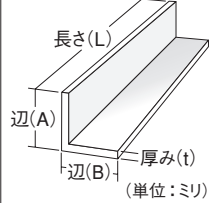

### ゴールド アングル

材質：アルミニウム押出品  
 表面処理：化研ゴールド(艶有) / 化学研磨、着色アルマイト 腐食防止処理済  
 メッキのような金色  
 有効寸法：L=2.35 m (両端はリードタッチの為使用不可)  
 厚み：t=1 表示方法：ゴールドLA×B×L (単位：ミリ)  
 内の数字は、商品コードです  
 ※ 他サイズも取り扱っております お問い合わせ下さい (メーカー直送品)

545000

ゴールド L 9×9×2.43 m

545001

ゴールド L 12×12×2.43 m

545002

ゴールド L 15×15×2.43 m

545003

ゴールド L 19×19×2.43 m

### スチール ホワイト アングル

材質：片面ホワイトカラー鉄板(折り曲げ品) 外面のみ使用可  
 アングル先端の二辺にゲガ防止の折り返し(ハゼ)付  
 表面処理：片面白塗装  
 有効寸法：L=1.82 m (6尺)  
 厚み：t=0.27 表示方法：スチールホワイトLA×B×L (単位：ミリ)  
 内の数字は、商品コードです  
 全て 25 本単位販売です

249000

スチールホワイト  
L 20×30×1.82 m