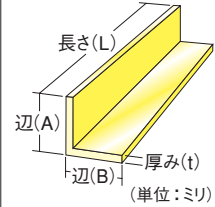

### ゴールド アングル

材質：アルミニウム押出品  
 表面処理：化研ゴールド(艶有) / 化学研磨、着色アルマイト 腐食防止処理済  
 メッキのような金色  
 有効寸法：L=2.35 m (両端はリードタッチの為使用不可)  
 厚み：t=1 表示方法：ゴールドLA×B×L (単位：ミリ)  
 内の数字は、商品コードです  
 ※ 他サイズも取り扱っております お問い合わせ下さい (メーカー直送品)

### スチール ホワイト アングル

材質：片面ホワイトカラー鉄板(折り曲げ品) 外面のみ使用可  
 アングル先端の二辺にゲガ防止の折り返し(ハゼ)付  
 表面処理：片面白塗装  
 有効寸法：L=1.82 m (6尺)  
 厚み：t=0.27 表示方法：スチールホワイトLA×B×L (単位：ミリ)  
 内の数字は、商品コードです  
 全て 25 本単位販売です

249000

スチールホワイト  
L 20×30×1.82 m

### 塩ビ アングル

材質：塩化ビニール押出品 カラー：白  
 有効寸法：L=1.82 m (6尺)  
 厚み：t=1  
 表示方法：塩ビLA×B×L白 (単位：ミリ)  
 内の数字は、商品コードです  
 限られた予算の物件には、塩ビアングルはとても有効です  
 ※ 他サイズ・カラーも取り扱っております お問い合わせ下さい (メーカー取寄品)

551000

塩ビ L 10×10×1.82 m 白