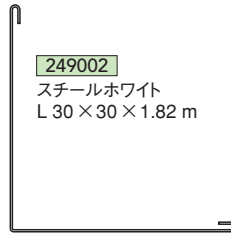

### スチール ホワイト アングル

材質：片面ホワイトカラー鉄板(折り曲げ品) 外面のみ使用可  
 アングル先端の二辺にゲガ防止の折り返し(ハゼ)付  
 表面処理：片面白塗装  
 有効寸法：L=1.82 m (6尺)  
 厚み：t=0.27 表示方法：スチールホワイトLA×B×L (単位：ミリ)  
 内の数字は、商品コードです  
 全て 25 本単位販売です

249000

スチールホワイト  
L 20×30×1.82 m

249001

スチールホワイト  
L 20×40×1.82 m

249002

スチールホワイト  
L 30×30×1.82 m

249003

スチールホワイト  
L 30×40×1.82 m

在庫品

### 塩ビ アングル

材質：塩化ビニール押出品 カラー：白  
 有効寸法：L=1.82 m (6尺)  
 厚み：t=1  
 表示方法：塩ビLA×B×L白 (単位：ミリ)  
 内の数字は、商品コードです  
 限られた予算の物件には、塩ビアングルはとても有効です  
 ※ 他サイズ・カラーも取り扱っております お問い合わせ下さい (メーカー取寄品)

551000

塩ビ L 10×10×1.82 m 白