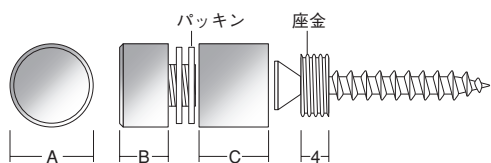

平丸 クローム

平丸 黒ニッケル

平丸 ステン鏡面

座金

パッキン

平丸 SN Aφ×B×C 仕上げ (4ミリネジは別売)

コード 平丸 サインナット

906320	平丸 SN20 φ×9×25	真鍮 クローム
906321	平丸 SN20 φ×9×30	真鍮 クローム
906322	平丸 SN20 φ×9×50	真鍮 クローム
906325	平丸 SN20 φ×9×25	真鍮 黒ニッケル
906326	平丸 SN20 φ×9×30	真鍮 黒ニッケル
906327	平丸 SN20 φ×9×50	真鍮 黒ニッケル
906330	平丸 SN20 φ×9×25	ステン 鏡面
906331	平丸 SN20 φ×9×30	ステン 鏡面
906332	平丸 SN20 φ×9×50	ステン 鏡面
906480	皿タッピングネジ	4×30
906481	皿タッピングネジ	4×40
906482	皿タッピングネジ	4×50
906483	皿タッピングネジ	4×60

新製品
取寄品
納期~5日

四角 サインナット

仕
様
キャップ材質・仕上:真鍮 クロームメッキ
座金材質:真鍮 ※4ミリネジは、別売です
適応パネル:3~8ミリ厚 ※8φの穴をあけて下さい
サインナットは壁面ボードの取り付けに使用します。店舗のポスター、サイン、案内板など
広く利用されています。サインナットは丸型が一般的ですが、角型にする
個性あふれ、都会的なイメージになり、サインをひときわ引き立てます
□内の数字は、商品コードです