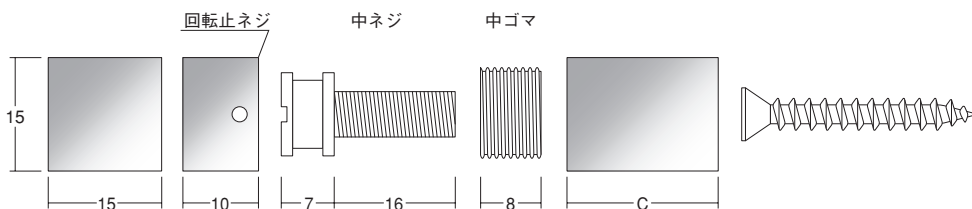

コード 四角 サインナット

906350	四角 SN□15×10×20	真鍮 クローム
906351	四角 SN□15×10×30	真鍮 クローム
906352	四角 SN□15×10×40	真鍮 クローム
906480	皿タッピングネジ	4×30

四角 SN □ 15 × 10 × C 真鍮クローム (4ミリネジは別売)