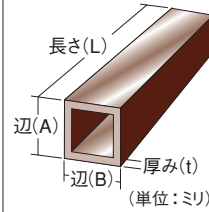

在庫品

ブロンズ角パイプ

材質 : アルミニウム押出型材
 表面処理 : ブロンズ(茶色:艶有) / 着色アルマイトクリアー付 腐食防止処理済
 有効寸法 : L=4m
 表示方法 : ブロンズ □ t×A×B×L (単位:ミリ)
 □内の数字は、商品コードです
 ()の数字は、材料1本当たりの重量(Kg)です
 切断時、角パイプ表面に細かいキズが付きますのでご注意ください

ブロンズ □ t×A×B×L

115000

ブロンズ □ 1.5×15×15
×4m (0.91 kg)

115001

ブロンズ □ 1.5×20×20
×4m (1.24 kg)

115002

ブロンズ □ 1.5×25×25
×4m (1.57 kg)

115003

ブロンズ □ 1.5×30×30
×4m (1.91 kg)

115004

ブロンズ □ 2×40×40
×4m (3.39 kg)

116000

ブロンズ □ 1.5×15×25
×4m (1.24 kg)

116001

ブロンズ □ 2×20×30
×4m (2.05 kg)

116002

ブロンズ □ 2×20×40
×4m (2.50 kg)