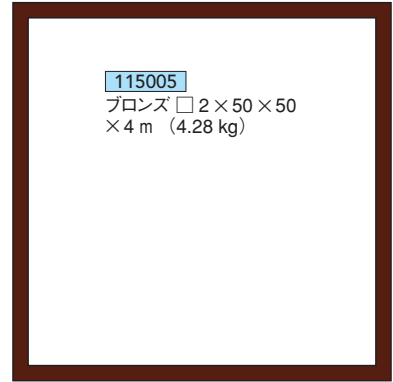

115000

ブロンズ □ 1.5×15×15
×4m (0.91 kg)

115001

ブロンズ □ 1.5×20×20
×4m (1.24 kg)

115002

ブロンズ □ 1.5×25×25
×4m (1.57 kg)

115003

ブロンズ □ 1.5×30×30
×4m (1.91 kg)

115004

ブロンズ □ 2×40×40
×4m (3.39 kg)

116000

ブロンズ □ 1.5×15×25
×4m (1.24 kg)

116001

ブロンズ □ 2×20×30
×4m (2.05 kg)

116002

ブロンズ □ 2×20×40
×4m (2.50 kg)

115005

ブロンズ □ 2×50×50
×4m (4.28 kg)

116003

ブロンズ □ 2×25×50
×4m (3.17 kg)

116004

ブロンズ □ 2×30×60
×4m (3.83 kg)

116005

ブロンズ □ 2×30×70
×4m (4.28 kg)