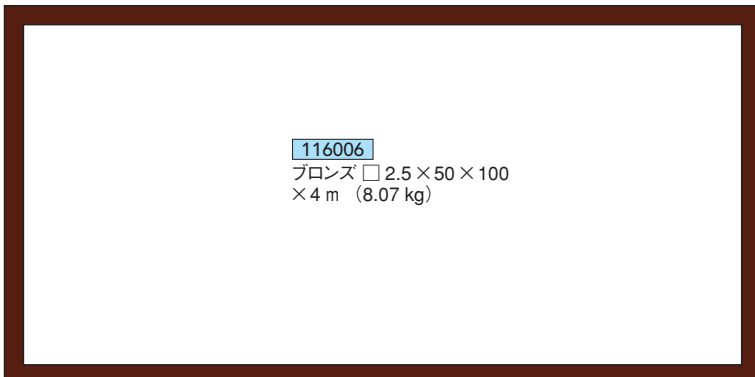

116006

ブロンズ □ 2.5×50×100
×4m (8.07 kg)