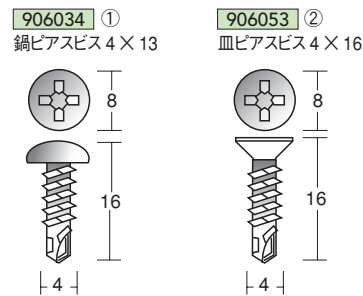

## ローコスト イージーフレーム

フレーム・ブラケット・カバー材質：アルミニウム押出品  
 カラー：シルバー・ホワイト・ブラック・ブロンズ  
 有効寸法：L = 3.64m、4 m  
 ローコストで看板を製作するのに最適な材料です  
 片面、両面、壁面、吊り下げサイン等、あらゆるシチュエーションに対応出来ます  
 カバー材として、カラーバリエーション豊富なLアングルをご利用下さい  
 オプションとして各種付属部品を多数ご用意いたしました