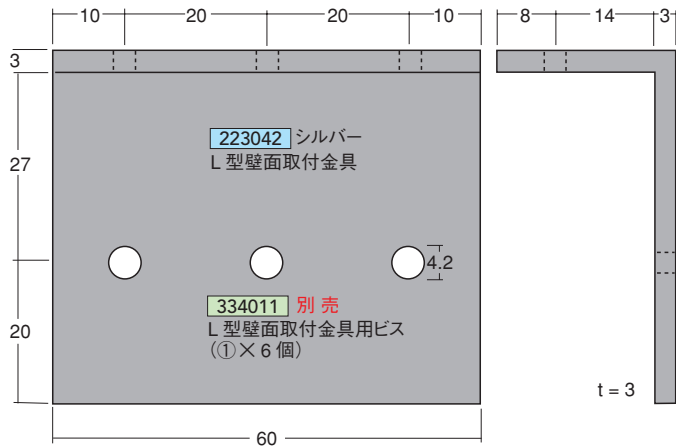

## ローコスト イージーフレーム

フレーム・ブラケット・カバー材質：アルミニウム押出品  
 カラー：シルバー・ホワイト・ブラック・ブロンズ  
 有効寸法：L = 3.64m、4 m  
 ローコストで看板を製作するのに最適な材料です  
 片面、両面、壁面、吊り下げサイン等、あらゆるシチュエーションに対応出来ます  
 カバー材として、カラーバリエーション豊富なLアングルをご利用下さい  
 オプションとして各種付属部品を多数ご用意いたしました