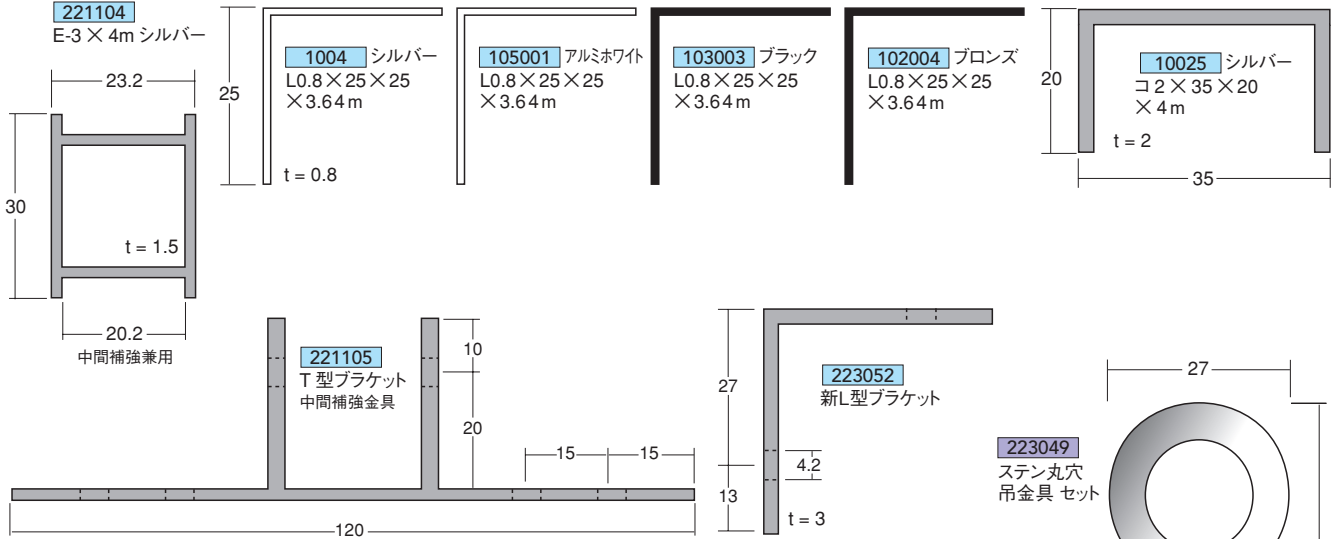

## ローコスト イージーフレーム

フレーム・ブラケット・カバー材質：アルミニウム押出品  
 カラー：シルバー・ホワイト・ブラック・ブロンズ  
 有効寸法：L = 3.64m、4 m  
 ローコストで看板を製作するのに最適な材料です  
 片面、両面、壁面、吊り下げサイン等、あらゆるシチュエーションに対応出来ます  
 カバー材として、カラーバリエーション豊富なLアングルをご利用下さい  
 オプションとして各種付属部品を多数ご用意いたしました