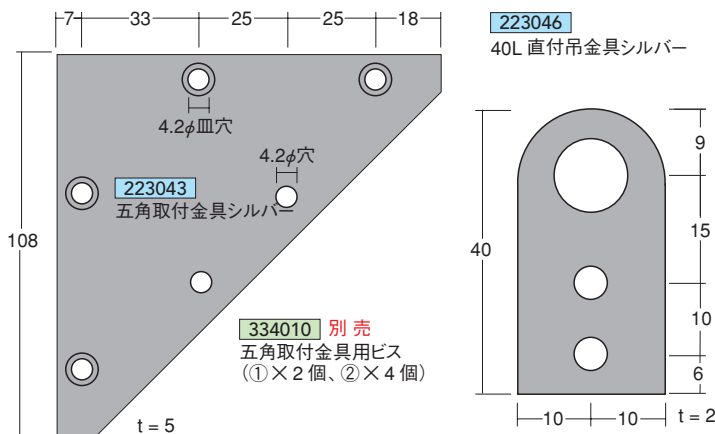

## ローコスト イージーフレーム

フレーム・ブラケット・カバー材質：アルミニウム押出品  
 カラー：シルバー・ホワイト・ブラック・ブロンズ  
 有効寸法：L = 3.64m、4 m  
 ローコストで看板を製作するのに最適な材料です  
 片面、両面、壁面、吊り下げサイン等、あらゆるシチュエーションに対応出来ます  
 カバー材として、カラーバリエーション豊富なLアングルをご利用下さい  
 オプションとして各種付属部品を多数ご用意いたしました