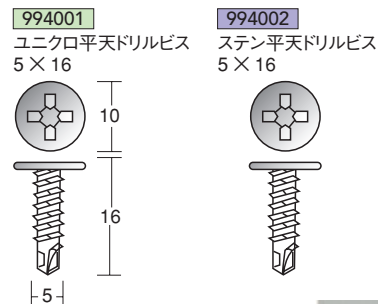

## ローコスト イージーフレーム

フレーム・ブラケット・カバー材質：アルミニウム押出品  
 カラー：シルバー・ホワイト・ブラック・ブロンズ  
 有効寸法：L = 3.64m、4 m  
 ローコストで看板を製作するのに最適な材料です  
 片面、両面、壁面、吊り下げサイン等、あらゆるシチュエーションに対応出来ます  
 カバー材として、カラーバリエーション豊富なLアングルをご利用下さい  
 オプションとして各種付属部品を多数ご用意いたしました