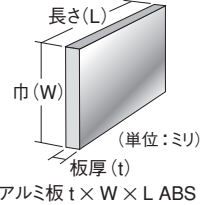

在庫品
取寄品
納期~8日

アルミ板 シルバー (ABS)

材質 : アルミニウム圧延品
表面処理 : シルバー (艶消) / B2 アルマイト 腐食防止処理済
四辺 (外側より) 約 30 ミリ使用不可です (アルマイト処理時のつかみしろ)
片面にキズ防止の養生シート付
ABS は、アルマイト処理済で片面保護シート付板の略称です
表示方法 : アルミ板 板厚 (t) × 板巾 (W) × 板長さ (L) ABS (単位: ミリ)
切断・穴あけ・折曲げ等 各種加工も可能です

コード	板サイズ	900002	板 1.5 × 1,000 × 2,000 ABS ※	934242	板 2 × 1,000 × 4,000 ABS
934201	板 0.8 × 1,000 × 2,000 ABS	934231	板 1.5 × 1,000 × 3,000 ABS	934243	板 2 × 1,250 × 2,500 ABS
900000	板 1 × 1,000 × 2,000 ABS ※	934232	板 1.5 × 1,000 × 4,000 ABS	934244	板 2 × 1,250 × 3,000 ABS
934211	板 1 × 1,000 × 3,000 ABS	934233	板 1.5 × 1,250 × 2,500 ABS	934245	板 2 × 1,250 × 4,000 ABS
934212	板 1 × 1,250 × 2,500 ABS	934234	板 1.5 × 1,250 × 3,000 ABS	900004	板 3 × 1,000 × 2,000 ABS ※
900001	板 1.2 × 1,000 × 2,000 ABS ※	934235	板 1.5 × 1,250 × 4,000 ABS	934251	板 3 × 1,000 × 3,000 ABS
934221	板 1.2 × 1,000 × 3,000 ABS	900003	板 2 × 1,000 × 2,000 ABS ※	934252	板 3 × 1,250 × 2,500 ABS
934222	板 1.2 × 1,250 × 2,500 ABS	934241	板 2 × 1,000 × 3,000 ABS	934341	板 5 × 1,000 × 2,000 ABS