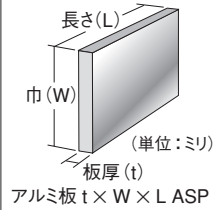

コード	板サイズ	934135	板 1.5 × 1,250 × 3,000 ASP	934152	板 2.5 × 1,000 × 3,000 ASP
934111	板 1 × 1,000 × 2,000 ASP	934136	板 1.5 × 1,250 × 4,000 ASP	934153	板 2.5 × 1,250 × 2,500 ASP
934112	板 1 × 1,000 × 3,000 ASP	934141	板 2 × 1,000 × 2,000 ASP	934154	板 2.5 × 1,250 × 3,000 ASP
934113	板 1 × 1,250 × 2,500 ASP	934142	板 2 × 1,000 × 3,000 ASP	934155	板 2.5 × 1,250 × 4,000 ASP
934121	板 1.2 × 1,000 × 2,000 ASP	934143	板 2 × 1,000 × 4,000 ASP	934156	板 2.5 × 1,600 × 3,000 ASP
934122	板 1.2 × 1,000 × 3,000 ASP	934144	板 2 × 1,250 × 2,500 ASP	934161	板 3 × 1,000 × 2,000 ASP
934123	板 1.2 × 1,250 × 2,500 ASP	934145	板 2 × 1,250 × 3,000 ASP	934162	板 3 × 1,000 × 3,000 ASP
934131	板 1.5 × 1,000 × 2,000 ASP	934146	板 2 × 1,250 × 4,000 ASP	934163	板 3 × 1,250 × 2,500 ASP
934132	板 1.5 × 1,000 × 3,000 ASP	934147	板 2 × 1,600 × 3,000 ASP	934164	板 3 × 1,250 × 3,000 ASP
934133	板 1.5 × 1,000 × 4,000 ASP	934148	板 2 × 1,600 × 4,000 ASP	934165	板 3 × 1,250 × 4,000 ASP
934134	板 1.5 × 1,250 × 2,500 ASP	934151	板 2.5 × 1,000 × 2,000 ASP	934171	板 5 × 1,000 × 2,000 ASP

取寄品
納期~8日

アルミ鏡面板 (屋内用)

材質 : アルミニウム圧延品
表面処理 : 片面鏡面 / クリアー付 (アクリルシリコン系)
片面保護シート付 (片面保証)
片面にクリアー塗装が施されているので生地板に比べて腐食しづらいです
但し、屋内で使用を前提にしていますので屋外で使用した場合は、すぐに腐食してしまいます
また鏡面板は、照明器具の反射板や鏡、ネームプレートなどに使用されています