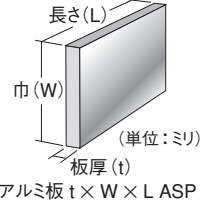

在庫品
取寄品
納期~5日

アルミ板 シルバー ABS

材質 : アルミニウム圧延品
表面処理 : シルバー(艶消) / B2 アルマイト 腐食防止処理済
四辺(外側より) 約 30 ミリ使用不可です(アルマイト処理時のつかみしろ)
片面にキズ防止の養生シート付
ABS は、アルマイト処理済で片面保護シート付板の略称です
表示方法 : アルミ板 板厚(t) × 板巾(W) × 板長さ(L) ABS (単位: ミリ)
切断・穴あけ・折曲げ等 各種加工も可能です

コード	板サイズ	900002	板 1.5 × 1,000 × 2,000 ABS ※	934242	板 2 × 1,000 × 4,000 ABS
934201	板 0.8 × 1,000 × 2,000 ABS	934231	板 1.5 × 1,000 × 3,000 ABS	934243	板 2 × 1,250 × 2,500 ABS
900000	板 1 × 1,000 × 2,000 ABS ※	934232	板 1.5 × 1,000 × 4,000 ABS	934244	板 2 × 1,250 × 3,000 ABS
934211	板 1 × 1,000 × 3,000 ABS	934233	板 1.5 × 1,250 × 2,500 ABS	934245	板 2 × 1,250 × 4,000 ABS
934212	板 1 × 1,250 × 2,500 ABS	934234	板 1.5 × 1,250 × 3,000 ABS	900004	板 3 × 1,000 × 2,000 ABS ※
900001	板 1.2 × 1,000 × 2,000 ABS ※	934235	板 1.5 × 1,250 × 4,000 ABS	934251	板 3 × 1,000 × 3,000 ABS
934221	板 1.2 × 1,000 × 3,000 ABS	900003	板 2 × 1,000 × 2,000 ABS ※	934252	板 3 × 1,250 × 2,500 ABS
934222	板 1.2 × 1,250 × 2,500 ABS	934241	板 2 × 1,000 × 3,000 ABS	934341	板 5 × 1,000 × 2,000 ABS

※ 印 アイメタル在庫品

取寄品
納期~5日

アルミ板 生地 ASP

材質 : アルミニウム圧延品
表面処理 : 生地(艶消シルバー) / 腐食防止未処理
通常、塗装やカッティングシートなどで板を覆って使われます
そのまま使用すると、短期間で腐食してしまいます(白い粉が付着)
ASP は、生地で片面保護シート付板の略称です
表示方法 : アルミ板 板厚(t) × 板巾(W) × 板長さ(L) ASP (単位: ミリ)
切断・穴あけ・折曲げ・溶接・色付け等 各種加工も可能です