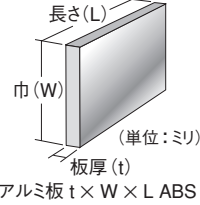

在庫品
取寄品
納期~5日

アルミ板 シルバー ABS

材質 : アルミニウム圧延品
表面処理 : シルバー(艶消) / B2 アルマイト 腐食防止処理済
四辺(外側より) 約 30 ミリ使用不可です(アルマイト処理時のつかみしろ)
片面にキズ防止の養生シート付
ABS は、アルマイト処理済で片面保護シート付板の略称です
表示方法 : アルミ板 板厚(t) × 板巾(W) × 板長さ(L) ABS (単位: ミリ)
切断・穴あけ・折曲げ等 各種加工も可能です

コード	板サイズ	900002	板 1.5 × 1,000 × 2,000 ABS ※	934242	板 2 × 1,000 × 4,000 ABS
934201	板 0.8 × 1,000 × 2,000 ABS	934231	板 1.5 × 1,000 × 3,000 ABS	934243	板 2 × 1,250 × 2,500 ABS
900000	板 1 × 1,000 × 2,000 ABS ※	934232	板 1.5 × 1,000 × 4,000 ABS	934244	板 2 × 1,250 × 3,000 ABS
934211	板 1 × 1,000 × 3,000 ABS	934233	板 1.5 × 1,250 × 2,500 ABS	934245	板 2 × 1,250 × 4,000 ABS
934212	板 1 × 1,250 × 2,500 ABS	934234	板 1.5 × 1,250 × 3,000 ABS	900004	板 3 × 1,000 × 2,000 ABS ※
900001	板 1.2 × 1,000 × 2,000 ABS ※	934235	板 1.5 × 1,250 × 4,000 ABS	934251	板 3 × 1,000 × 3,000 ABS
934221	板 1.2 × 1,000 × 3,000 ABS	900003	板 2 × 1,000 × 2,000 ABS ※	934252	板 3 × 1,250 × 2,500 ABS
934222	板 1.2 × 1,250 × 2,500 ABS	934241	板 2 × 1,000 × 3,000 ABS	934341	板 5 × 1,000 × 2,000 ABS

※ 印 アイメタル在庫品

取寄品
納期~5日

アルミ板 生地 ASP

材質 : アルミニウム圧延品
表面処理 : 生地(艶消シルバー) / 腐食防止未処理
通常、塗装やカッティングシートなどで板を覆って使われます
そのまま使用すると、短期間で腐食してしまいます(白い粉が付着)
ASP は、生地で片面保護シート付板の略称です
表示方法 : アルミ板 板厚(t) × 板巾(W) × 板長さ(L) ASP (単位: ミリ)
切断・穴あけ・折曲げ・溶接・色付け等 各種加工も可能です