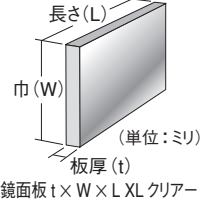

954010
鏡面板 0.5 × 400 × 1,200 XL クリアー