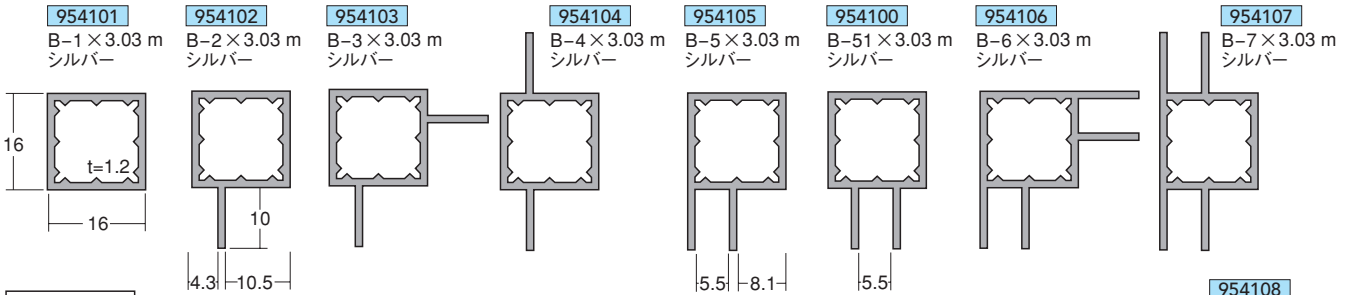

在庫品
取寄品
納期~6日

ピーシー
P/Cシステム 簡単組立フレーム

角パイプ材質：アルミニウム押出品
表面処理：シルバー（艶消）／B1 アルマイト 腐食防止処理済
有効寸法：L=3.03 m 但し、B-8のみL=2.73 m
コネクター材質：ポリアミド樹脂
カラー：黒・グレー □内の数字は、商品コードです
P/Cシステムは、ビスや接着剤を一切使用せずに、プラスチックハンマーでコネクターを角パイプに叩き込んで組み立てます

P/Cは3,5ミリ複合板に対応します

P/C25用キャスターは、角パイプにJ8を取り付けてからねじ込みます

プラスチックハンマーでコネクターを角パイプに叩き込みます

P/Cシステム 16

角パイプ

コネクター

(B-8のみ長さが2.73 mです)

図面 80 %

P/Cシステム 25

角パイプ

コネクター

使用の際 J-8 が必要です

図面 60 %

新製品

一般材料

サインフレーム