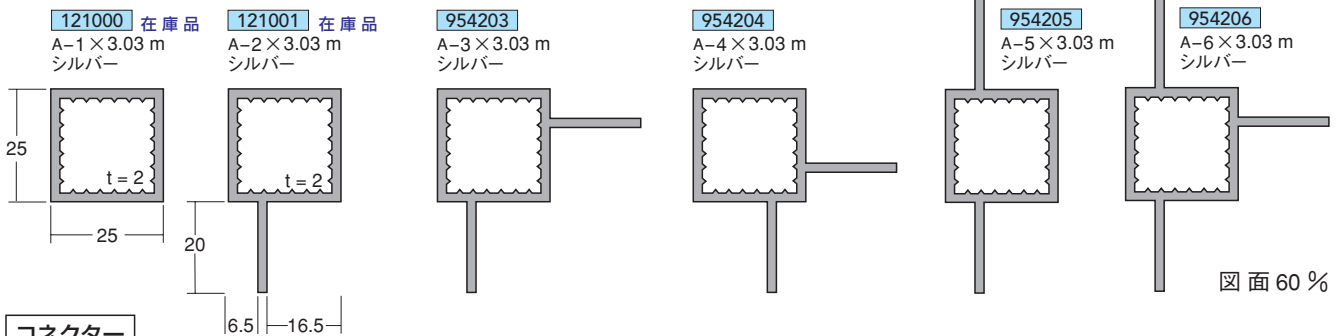

在庫品
取寄品
納期~6日

ピーシー
P/Cシステム 簡単組立フレーム

角パイプ材質：アルミニウム押出品
表面処理：シルバー（艶消）／B1 アルマイト 腐食防止処理済
有効寸法：L=3.03 m 但し、B-8のみL=2.73 m
コネクター材質：ポリアミド樹脂
カラー：黒・グレー □内の数字は、商品コードです
P/Cシステムは、ビスや接着剤を一切使用せずに、プラスチックハンマーでコネクターを角パイプに叩き込んで組み立てます

P/Cは3,5ミリ複合板に対応します

P/C25用キャスターは、角パイプにJ8を取り付けてからねじ込みます

プラスチックハンマーでコネクターを角パイプに叩き込みます

P/Cシステム 16

角パイプ

コネクター

(B-8のみ長さが2.73 mです)

図面 80 %

P/Cシステム 25

角パイプ

コネクター

使用の際 J-8 が必要です

図面 60 %

新製品

一般材料

サインフレーム