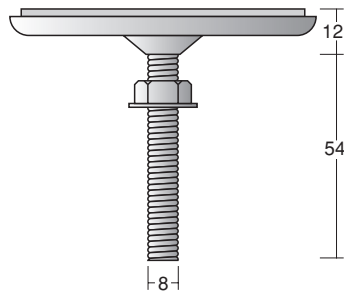

ガラスビート取り付け

329000 ハヤポール 30 角 × 3m シルバー

329004

329005

908191

908201

329001 ハヤポール 30 角 × 4m シルバー

二面ポール 30 角 × 3m シルバー

二面ポール 30 角 × 3m ブロンズ

ポール溝隠し × 10m グレー

3ミリガラスビート × 10m グレー

908203

5ミリガラスビート × 10m グレー

329002 ハヤポール 40 角 × 3m シルバー

329006

329007

329003 ハヤポール 40 角 × 4m シルバー

二面ポール 40 角 × 3m シルバー

二面ポール 40 角 × 3m ブロンズ

アジャスト 長さ調整

図面 80 %

330002 丸型アジャスト (30,40 角兼用)

330004 角型アジャスト (30,40 角兼用)

330000 Lピース 30 角用

Lピース 固定

330001 Lピース 40 角用

ベース

330003 丸型ソケット (30,40 角兼用)

330005 角型ソケット (30,40 角兼用)

間仕切 組立

図面 50 %

新製品