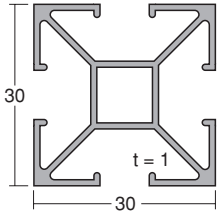

在庫品

ハヤポール・二面ポール 簡易間仕切

仕様
 ポール材質：アルミニウム押出品 有効寸法：L = 3m、4m
 表面処理：シルバー（艶消）／B2アルマイト 腐食防止処理済
 ブロンズ（茶色 艶有）／着色アルマイト クリアー付 腐食防止処理済
 ポール部品 材質：スチール（メッキ）
 ポール溝隠し、ガラスビート 材質：塩化ビニール（グレー）
 □内の数字は、商品コードです

ハヤポール・シルバー

二面ポール・ブロンズ

ガラスビート取り付け

329000 ハヤポール 30 角 × 3m シルバー

329004

329005

908191

908201

329001 ハヤポール 30 角 × 4m シルバー

二面ポール 30 角 × 3m シルバー

二面ポール 30 角 × 3m ブロンズ

ポール溝隠し × 10m グレー

3ミリガラスビート × 10m グレー

908203

5ミリガラスビート × 10m グレー

329002 ハヤポール 40 角 × 3m シルバー

329006

329007

329003 ハヤポール 40 角 × 4m シルバー

二面ポール 40 角 × 3m シルバー

二面ポール 40 角 × 3m ブロンズ

アジャスト 長さ調整

図面 80 %

330002 丸型アジャスト (30,40 角兼用)

330004 角型アジャスト (30,40 角兼用)

330000 Lピース 30 角用