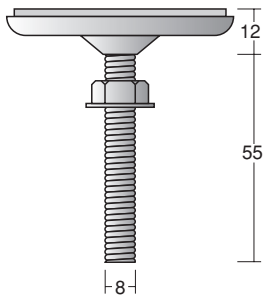

ガラスビート取り付け

329000 ハヤポール 30 角 × 3m シルバー

329004

329005

908191

908201

329001 ハヤポール 30 角 × 4m シルバー

二面ポール 30 角 × 3m シルバー

二面ポール 30 角 × 3m ブロンズ

ポール溝隠し × 10m グレー

3ミリガラスビート × 10m グレー

908203

5ミリガラスビート × 10m グレー

329002 ハヤポール 40 角 × 3m シルバー

329006

329007

329003 ハヤポール 40 角 × 4m シルバー

二面ポール 40 角 × 3m シルバー

二面ポール 40 角 × 3m ブロンズ

アジャスト 長さ調整

図面 80 %

330002 丸型アジャスト (30,40 角兼用)

330004 角型アジャスト (30,40 角兼用)

330000 Lピース 30 角用

Lピース 固定

330001 Lピース 40 角用

ベース

330003 丸型ソケット (30,40 角兼用)

330005 角型ソケット (30,40 角兼用)

間仕切 組立

図面 50 %

新製品