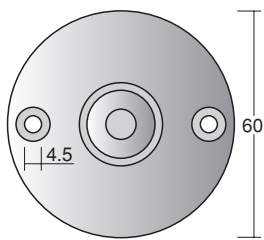

二面ポール 30 角 × 3m ブロンズ

ポール溝隠し × 10m グレー

3ミリガラスビート × 10m グレー

908203

5ミリガラスビート × 10m グレー

329002 ハヤポール 40 角 × 3m シルバー

329006

329007

329003 ハヤポール 40 角 × 4m シルバー

二面ポール 40 角 × 3m シルバー

二面ポール 40 角 × 3m ブロンズ

アジャスト 長さ調整

図面 80 %

330002 丸型アジャスト (30,40 角兼用)

330004 角型アジャスト (30,40 角兼用)

330000 Lピース 30 角用

Lピース 固定

330001 Lピース 40 角用

ベース

330003 丸型ソケット (30,40 角兼用)

330005 角型ソケット (30,40 角兼用)

間仕切 組立

図面 50 %

新製品