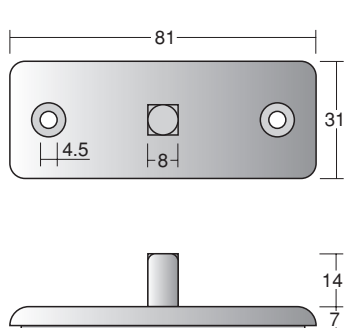

329003 ハヤポール 40 角 × 4m シルバー

二面ポール 40 角 × 3m シルバー

二面ポール 40 角 × 3m ブロンズ

アジャスト 長さ調整

図面 80 %

330002 丸型アジャスト (30,40 角兼用)

330004 角型アジャスト (30,40 角兼用)

330000 Lピース 30 角用

Lピース 固定

330001 Lピース 40 角用

ベース

330003 丸型ソケット (30,40 角兼用)

330005 角型ソケット (30,40 角兼用)

間仕切 組立

図面 50 %

新製品