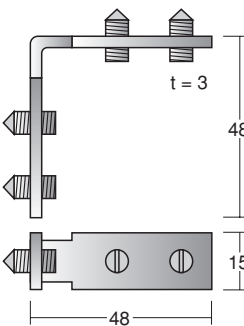

二面ポール 30 角 × 3m ブロンズ

ポール溝隠し × 10m グレー

3ミリガラスビート × 10m グレー

908203

5ミリガラスビート × 10m グレー

329002 ハヤポール 40 角 × 3m シルバー

329006

329007

329003 ハヤポール 40 角 × 4m シルバー

二面ポール 40 角 × 3m シルバー

二面ポール 40 角 × 3m ブロンズ

アジャスト 長さ調整

図面 80 %

330002 丸型アジャスト (30,40 角兼用)

330004 角型アジャスト (30,40 角兼用)

330000 Lピース 30 角用

Lピース 固定

330001 Lピース 40 角用

ベース

330003 丸型ソケット (30,40 角兼用)

330005 角型ソケット (30,40 角兼用)

間仕切 組立

図面 50 %

新製品