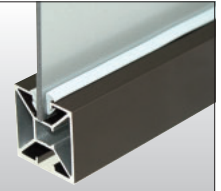

在庫品

ハヤポール・二面ポール 簡易間仕切

仕様
 ポール材質：アルミニウム押出品 有効寸法：L = 3m、4m
 表面処理：シルバー（艶消）／B2アルマイト 腐食防止処理済
 ブロンズ（茶色 艶有）／着色アルマイト クリアー付 腐食防止処理済
 ポール部品 材質：スチール（メッキ）
 ポール溝隠し、ガラスビート 材質：塩化ビニール（グレー）
 □内の数字は、商品コードです

ハヤポール・シルバー

二面ポール・ブロンズ

ガラスビート取り付け

329000 ハヤポール 30 角 × 3m シルバー

329004

329005

908191

908201

329001 ハヤポール 30 角 × 4m シルバー

二面ポール 30 角 × 3m シルバー

二面ポール 30 角 × 3m ブロンズ

ポール溝隠し × 10m グレー

3ミリガラスビート × 10m グレー

908203

5ミリガラスビート × 10m グレー

329002 ハヤポール 40 角 × 3m シルバー

329006

329007