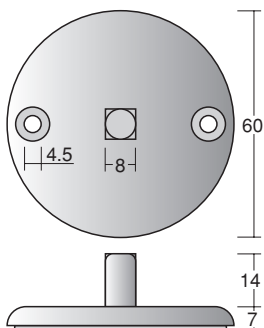

329003 ハヤポール 40 角 × 4m シルバー

二面ポール 40 角 × 3m シルバー

二面ポール 40 角 × 3m ブロンズ

アジャスト 長さ調整

図面 80 %

330002 丸型アジャスト (30,40 角兼用)

330004 角型アジャスト (30,40 角兼用)

330000 Lピース 30 角用

Lピース 固定

330001 Lピース 40 角用

ベース

330003 丸型ソケット (30,40 角兼用)

330005 角型ソケット (30,40 角兼用)

間仕切 組立

図面 50 %

新製品