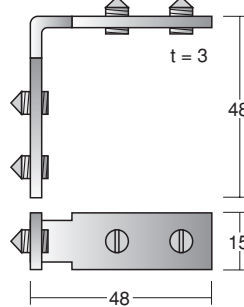

二面ポール 30 角 × 3m ブロンズ

ポール溝隠し × 10m グレー

3ミリガラスビート × 10m グレー

908203

5ミリガラスビート × 10m グレー

329002 ハヤポール 40 角 × 3m シルバー

329006

329007

329003 ハヤポール 40 角 × 4m シルバー

二面ポール 40 角 × 3m シルバー

二面ポール 40 角 × 3m ブロンズ

アジャスト 長さ調整

図面 80 %

330002 丸型アジャスト (30,40 角兼用)

330004 角型アジャスト (30,40 角兼用)

330000 Lピース 30 角用

Lピース 固定

330001 Lピース 40 角用

ベース

330003 丸型ソケット (30,40 角兼用)

330005 角型ソケット (30,40 角兼用)

間仕切 組立

図面 50 %

新製品