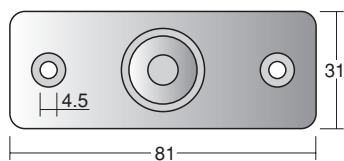

329003 ハヤポール 40 角 × 4m シルバー

二面ポール 40 角 × 3m シルバー

二面ポール 40 角 × 3m ブロンズ

アジャスト 長さ調整

図面 80 %

330002 丸型アジャスト (30,40 角兼用)

330004 角型アジャスト (30,40 角兼用)

330000 Lピース 30 角用

Lピース 固定

330001 Lピース 40 角用

ベース

330003 丸型ソケット (30,40 角兼用)

330005 角型ソケット (30,40 角兼用)

間仕切 組立

図面 50 %

新製品