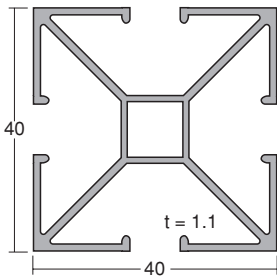

在庫品

ハヤポール・二面ポール 簡易間仕切

仕様
 ポール材質：アルミニウム押出品 有効寸法：L = 3m、4m
 表面処理：シルバー（艶消）／B2アルマイト 腐食防止処理済
 ブロンズ（茶色 艶有）／着色アルマイト クリアー付 腐食防止処理済
 ポール部品 材質：スチール（メッキ）
 ポール溝隠し、ガラスビート 材質：塩化ビニール（グレー）
 □内の数字は、商品コードです

ハヤポール・シルバー

二面ポール・ブロンズ

ガラスビート取り付け

329000 ハヤポール 30 角 × 3m シルバー

329004

329005

908191

908201

329001 ハヤポール 30 角 × 4m シルバー

二面ポール 30 角 × 3m シルバー

二面ポール 30 角 × 3m ブロンズ

ポール溝隠し × 10m グレー

3ミリガラスビート × 10m グレー

908203

5ミリガラスビート × 10m グレー

329002 ハヤポール 40 角 × 3m シルバー

329006

329007

329003 ハヤポール 40 角 × 4m シルバー

二面ポール 40 角 × 3m シルバー

二面ポール 40 角 × 3m ブロンズ

アジャスト 長さ調整

図面 80 %

330002 丸型アジャスト (30,40 角兼用)

330004 角型アジャスト (30,40 角兼用)

330000 Lピース 30 角用