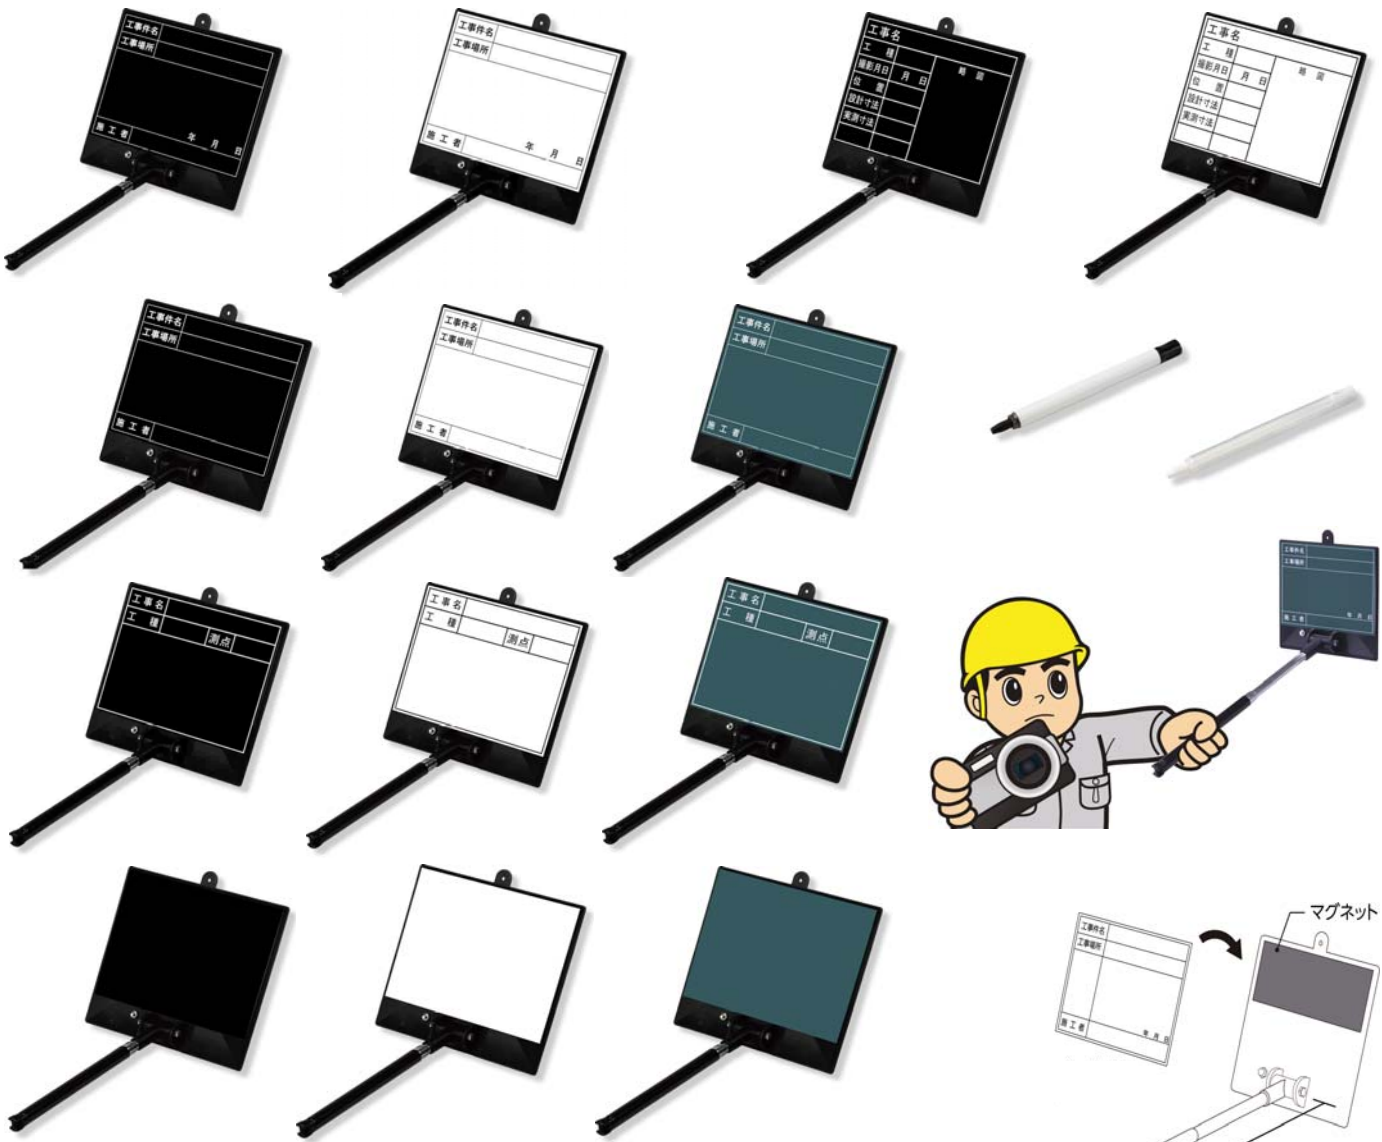

新製品ご紹介

新製品	トレビヨン(大)
仕様	面板材質：スチール(ビューボード) / 黒, 白, 緑 本体材質：プラスチック 黒 ボードサイズ：W170XH133ミリ 付属品：ゲルチョーク1本, 消し具(布)1枚 伸縮棒材質：アルミニウム シャフト寸法：205~555ミリ トレビヨンは一人でデジカメ撮影し、画像にコメントを挿入出来るコンパクトな黒板です 雨に濡れても書けるゲルチョーク、面板は反射しにくいビューボードを使用しています マグネット脱着式で縦横の切り替え可能です ラインナップに(大)が加わりました

黒	白	緑	トレビヨン(大)
9602070	9602071		工事件名・工事場所・施工者・年月日
9602075	9602076	9602077	工事件名・工事場所・施工者
9602080	9602081		工事名・工種・撮影年月日等
9602085	9602086	9602087	工事名・工種・測点
9602090	9602091	9602092	無地