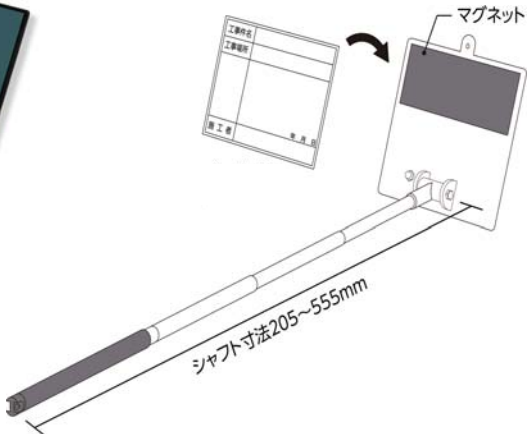

新製品ご紹介

新製品	トレビヨン(大)
仕様	面板材質：スチール(ビューボード) / 黒, 白, 緑 本体材質：プラスチック 黒 ボードサイズ：W170XH133ミリ 付属品：ゲルチョーク1本, 消し具(布)1枚 伸縮棒材質：アルミニウム シャフト寸法：205~555ミリ トレビヨンは一人でデジカメ撮影し、画像にコメントを挿入出来るコンパクトな黒板です 雨に濡れても書けるゲルチョーク、面板は反射しにくいビューボードを使用しています マグネット脱着式で縦横の切り替え可能です ラインナップに(大)が加わりました