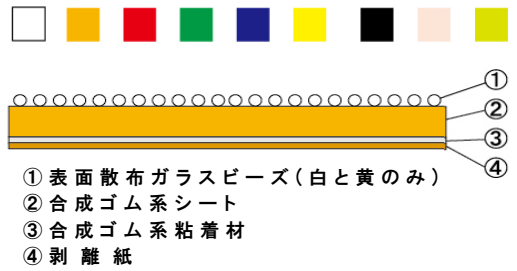

新製品ご紹介

新製品	路面表示シート
仕様	<p>シート材質：1.6ミリ厚 右記通り / 白, 黄, 赤, 緑, 青, レモン, 黒, 桃, 黄緑</p> <p>施工方法：シート裏の台紙を剥がし、プライマーで下地処理された施工面にゴムハンマー等で圧着させます（<b>接着に火を使用しません</b>）</p> <p>特徴：独自のカッティング技術で開発した路面シートです 子供やお年寄りに優しくバリアフリーに最適な交通安全表示です 火で加熱しないのでキレイな色彩を表現出来、屋内・外の火気使用不可の施工も可能です</p> <p><b>但しこの商品は、自動車の通行する路面では剥がれる可能性があります</b></p>

9602401 白  
9602402 黄  
歩行者とまれ 600角

9602404 白  
9602405 黄  
自転車とまれ 800角

9602407 白  
9602408 黄  
自転車とまれ 1000角

9602411  
進入禁止 600φ

9602412  
駐車禁止 600φ

9602413  
自転車・歩行者専用 600φ

9602414  
歩行者専用 600φ

9602416  
自転車・歩行者専用 400φ