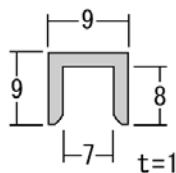

ポスター枠 AU型 X3.6mシルバー