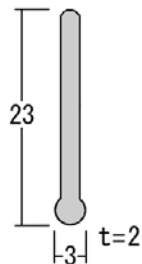

新製品ご紹介

新製品	発泡ボード用 Mフレーム
仕様	フレーム材質：アルミニウム押出品 有効寸法：L = 4 m カラー：シルバー / アルマイト 腐食防止処理済 エンドキャップ材質：アルミニウム ダイキャスト品 シルバー（塗装） 新たに ウッドラック用横断幕フレームがラインナップに加わりました 今までローコストのポスター枠以外ウッドラック用フレームが見当たりませんでしたが お客様からの強いご要望により高級感漂う製品を開発いたしました 特にエンドキャップは、強靱で美観に優れたアルミダイキャスト製でアイメタルオリジナルです

226023

TB-MフレームX4mシルバー

226026

M用 アルミエンドキャップ シルバー

333001

ポスター枠 AU型 X3.6mシルバー

223050

新 | 金具シルバー

223082

新 | レールX4mシルバー

226038

TB-M用 簡易ジョイント棒 (FB2X15X80Lシルバー)

※下穴加工がお勧めです

906038

鍋タッピングビス 3X8

※ご使用の際穴開加工が必要です