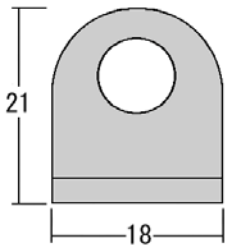

新製品ご紹介

新製品	発泡ボード用 Mフレーム
仕様	フレーム材質：アルミニウム押出品 有効寸法：L = 4 m カラー：シルバー / アルマイト 腐食防止処理済 エンドキャップ材質：アルミニウム ダイキャスト品 シルバー（塗装） 新たに ウッドラック用横断幕フレームがラインナップに加わりました 今までローコストのポスター枠以外ウッドラック用フレームが見当たりませんでしたが お客様からの強いご要望により高級感漂う製品を開発いたしました 特にエンドキャップは、強靱で美観に優れたアルミダイキャスト製でアイメタルオリジナルです

226023

TB-MフレームX4mシルバー

226026

M用 アルミエンドキャップ シルバー

333001

ポスター枠 AU型 X3.6mシルバー

223050

新 | 金具シルバー

223082

新 | レールX4mシルバー

226038

TB-M用 簡易ジョイント棒 (FB2X15X80Lシルバー)

※下穴加工がお勧めです

906038

鍋タッピングビス 3X8

※ご使用の際穴開加工が必要です