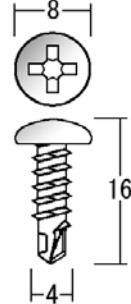

223082

新 | レールX4mシルバー

226038

TB-M用 簡易ジョイント棒 (FB2X15X80Lシルバー)

※下穴加工がお勧めです

906038

鍋タッピングビス 3X8

※ご使用の際穴開加工が必要です

223081

TB 壁面固定金具 シルバー

223080

TB 壁面固定レール X4mシルバー

906034

鍋ピラスビス 4X13

906033

鍋タッピングビス 3X6