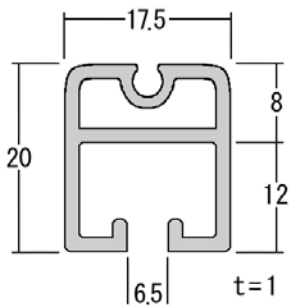

新製品ご紹介

新製品	発泡ボード用 Mフレーム
仕様	フレーム材質：アルミニウム押出品 有効寸法：L = 4 m カラー：シルバー / アルマイト 腐食防止処理済 エンドキャップ材質：アルミニウム ダイキャスト品 シルバー（塗装） 新たに ウッドラック用横断幕フレームがラインナップに加わりました 今までローコストのポスター枠以外ウッドラック用フレームが見当たりませんでしたが お客様からの強いご要望により高級感漂う製品を開発いたしました 特にエンドキャップは、強靱で美観に優れたアルミダイキャスト製でアイメタルオリジナルです

226023

TB-MフレームX4mシルバー

226026

M用 アルミエンドキャップ シルバー

333001

ポスター枠 AU型 X3.6mシルバー

223050

新 | 金具シルバー

223082

新 | レールX4mシルバー

226038

TB-M用 簡易ジョイント棒 (FB2X15X80Lシルバー)

※下穴加工がお勧めです

906038

鍋タッピングビス 3X8

※ご使用の際穴開加工が必要です