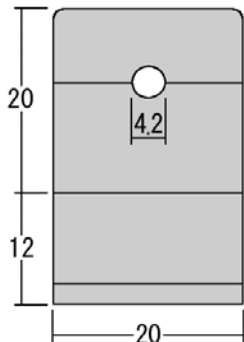

※ご使用の際穴開加工が必要です

223081

TB 壁面固定金具 シルバー