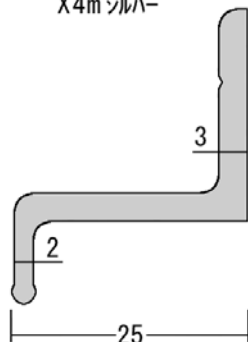

223080

TB 壁面固定レール X4mシルバー