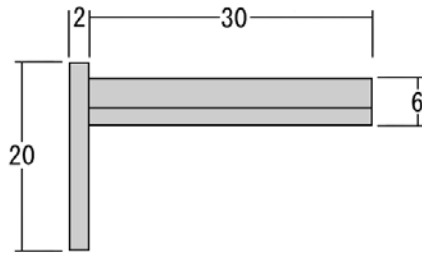

新製品ご紹介

新製品	発泡ボード用 Mフレーム
仕様	フレーム材質：アルミニウム押出品 有効寸法：L = 4 m カラー：シルバー / アルマイト 腐食防止処理済 エンドキャップ材質：アルミニウム ダイキャスト品 シルバー（塗装） 新たに ウッドラック用横断幕フレームがラインナップに加わりました 今までローコストのポスター枠以外ウッドラック用フレームが見当たりませんでしたが お客様からの強いご要望により高級感漂う製品を開発いたしました 特にエンドキャップは、強靱で美観に優れたアルミダイキャスト製でアイメタルオリジナルです

226023

333001

226038

※下穴加工がお勧めです

※ご使用の際穴開加工が必要です

※ご使用の際穴開加工が必要です