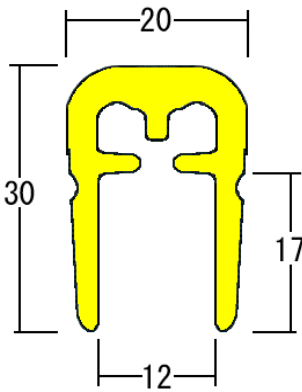

新製品ご紹介

新製品	フチカバー 屋内・外兼用
仕様	フレーム材質：軟質塩化ビニール カラー：イエロー、ベージュ 有効寸法：L = 1 m ※ 両面テープ別売 有効板厚：9~12ミリ(12ミリ用)、14~18ミリ(18ミリ用)、19~24ミリ(24ミリ用) フチカバーは、H鋼やパネル、板の縁に取り付け衝突によるケガを防止します その他に、パネルや板の破損を防ぐ養生材としての活用も期待されます フチカバーは、屋外で使用可能です 固定は、両面テープや接着剤が一般的です

950291 フチカバー
12ミリ用X1mイエロー

950293 フチカバー
12ミリ用X1mベージュ

950301 フチカバー
18ミリ用X1mイエロー

950303 フチカバー
18ミリ用X1mベージュ

950311 フチカバー
24ミリ用X1mイエロー

950313 フチカバー
24ミリ用X1mベージュ