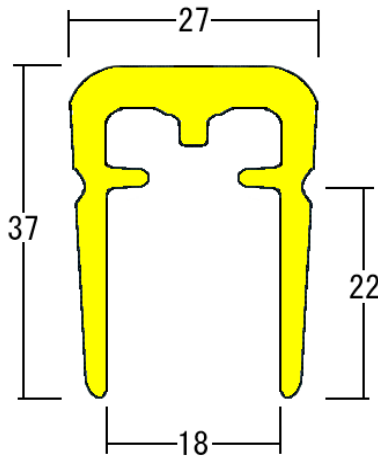

新製品ご紹介

新製品	フチカバー 屋内・外兼用
仕様	フレーム材質：軟質塩化ビニール カラー：イエロー、ベージュ 有効寸法：L = 1 m ※ 両面テープ別売 有効板厚：9~12ミリ(12ミリ用)、14~18ミリ(18ミリ用)、19~24ミリ(24ミリ用) フチカバーは、H鋼やパネル、板の縁に取り付け衝突によるケガを防止します その他に、パネルや板の破損を防ぐ養生材としての活用も期待されます フチカバーは、屋外で使用可能です 固定は、両面テープや接着剤が一般的です

950291 フチカバー
12ミリ用X1mイエロー

950293 フチカバー
12ミリ用X1mベージュ

950301 フチカバー
18ミリ用X1mイエロー

950303 フチカバー
18ミリ用X1mベージュ

950311 フチカバー
24ミリ用X1mイエロー

950313 フチカバー
24ミリ用X1mベージュ