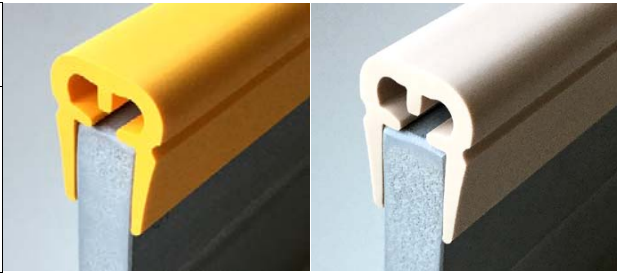

新製品ご紹介

新製品	フチカバー 屋内・外兼用
仕様	フレーム材質：軟質塩化ビニール カラー：イエロー、ベージュ 有効寸法：L = 1 m ※ 両面テープ別売 有効板厚：9~12ミリ(12ミリ用)、14~18ミリ(18ミリ用)、19~24ミリ(24ミリ用) フチカバーは、H鋼やパネル、板の縁に取り付け衝突によるケガを防止します その他に、パネルや板の破損を防ぐ養生材としての活用も期待されます フチカバーは、屋外で使用可能です 固定は、両面テープや接着剤が一般的です

950291 フチカバー
12ミリ用X1mイエロー

950293 フチカバー
12ミリ用X1mベージュ

950301 フチカバー
18ミリ用X1mイエロー

950303 フチカバー
18ミリ用X1mベージュ

950311 フチカバー
24ミリ用X1mイエロー

950313 フチカバー
24ミリ用X1mベージュ