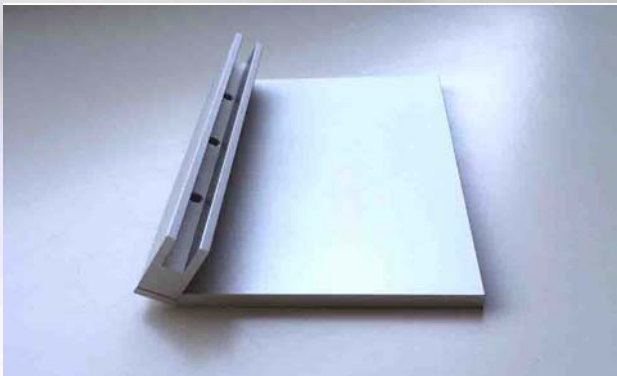

新製品ご紹介

新製品	卓上ピクトサイン
仕様	フレーム材質：アルミニウム押出品 カラー：シルバー、ブラック 面板材質：アクリル板 カラー：クリア、ホワイト、ブラック 有効面板サイズ：10ミリ厚 W120XH120, W240XH120, W240XH60 シンプル&クールデザインのアルミベースは、高級感が漂います お好みのメディアを貼れば、オリジナルサインの出来上がり 信頼と実績の日本製です この商品はメーカー出荷の為、別途送料がかかります

卓上ピクト 120X120			面板カラー	
9121710	シルバー	9121714	ブラック	クリア
9121711	シルバー	9121715	ブラック	ホワイト
9121712	シルバー	9121716	ブラック	ブラック

卓上ピクト 240X120			面板カラー	
9121718	シルバー	9121722	ブラック	クリア
9121719	シルバー	9121723	ブラック	ホワイト
9121720	シルバー	9121724	ブラック	ブラック

卓上ピクト 240X 60			面板カラー	
9121726	シルバー	9121730	ブラック	クリア
9121727	シルバー	9121731	ブラック	ホワイト
9121728	シルバー	9121732	ブラック	ブラック