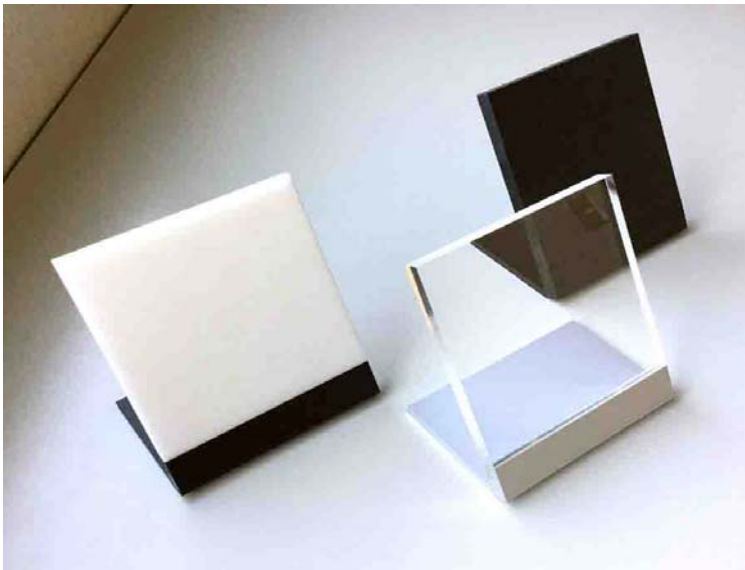

新製品ご紹介

新製品	卓上ピクトサイン
仕様	フレーム材質：アルミニウム押出品 カラー：シルバー、ブラック 面板材質：アクリル板 カラー：クリア、ホワイト、ブラック 有効面板サイズ：10ミリ厚 W120XH120, W240XH120, W240XH60 シンプル&クールデザインのアルミベースは、高級感が漂います お好みのメディアを貼れば、オリジナルサインの出来上がり 信頼と実績の日本製です この商品はメーカー出荷の為、別途送料がかかります

卓上ピクト 120X120			面板カラー	
9121710	シルバー	9121714	ブラック	クリア
9121711	シルバー	9121715	ブラック	ホワイト
9121712	シルバー	9121716	ブラック	ブラック

卓上ピクト 240X120			面板カラー	
9121718	シルバー	9121722	ブラック	クリア
9121719	シルバー	9121723	ブラック	ホワイト
9121720	シルバー	9121724	ブラック	ブラック

卓上ピクト 240X 60			面板カラー	
9121726	シルバー	9121730	ブラック	クリア
9121727	シルバー	9121731	ブラック	ホワイト
9121728	シルバー	9121732	ブラック	ブラック