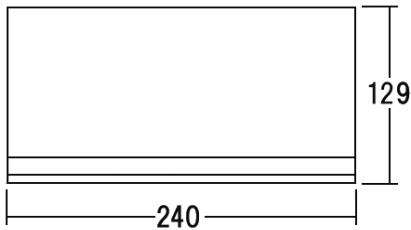

新製品ご紹介

新製品	卓上ピクトサイン
仕様	フレーム材質：アルミニウム押出品 カラー：シルバー、ブラック 面板材質：アクリル板 カラー：クリア、ホワイト、ブラック 有効面板サイズ：10ミリ厚 W120XH120, W240XH120, W240XH60 シンプル&クールデザインのアルミベースは、高級感が漂います お好みのメディアを貼れば、オリジナルサインの出来上がり 信頼と実績の日本製です この商品はメーカー出荷の為、別途送料がかかります

卓上ピクト 120X120			面板カラー	
9121710	シルバー	9121714	ブラック	クリア
9121711	シルバー	9121715	ブラック	ホワイト
9121712	シルバー	9121716	ブラック	ブラック

卓上ピクト 240X120			面板カラー	
9121718	シルバー	9121722	ブラック	クリア
9121719	シルバー	9121723	ブラック	ホワイト
9121720	シルバー	9121724	ブラック	ブラック