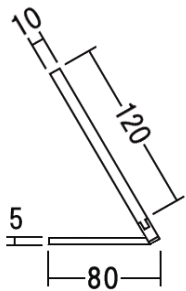

新製品ご紹介

新製品	卓上ピクトサイン
仕様	フレーム材質：アルミニウム押出品 カラー：シルバー、ブラック 面板材質：アクリル板 カラー：クリア、ホワイト、ブラック 有効面板サイズ：10ミリ厚 W120XH120, W240XH120, W240XH60 シンプル&クールデザインのアルミベースは、高級感が漂います お好みのメディアを貼れば、オリジナルサインの出来上がり 信頼と実績の日本製です この商品はメーカー出荷の為、別途送料がかかります

卓上ピクト 120X120			面板カラー	
9121710	シルバー	9121714	ブラック	クリア
9121711	シルバー	9121715	ブラック	ホワイト
9121712	シルバー	9121716	ブラック	ブラック

卓上ピクト 240X120			面板カラー	
9121718	シルバー	9121722	ブラック	クリア
9121719	シルバー	9121723	ブラック	ホワイト
9121720	シルバー	9121724	ブラック	ブラック