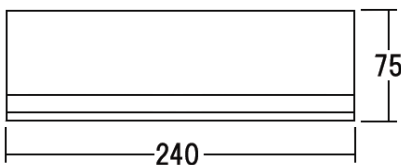

新製品ご紹介

新製品	卓上ピクトサイン
仕様	フレーム材質：アルミニウム押出品 カラー：シルバー、ブラック 面板材質：アクリル板 カラー：クリア、ホワイト、ブラック 有効面板サイズ：10ミリ厚 W120XH120, W240XH120, W240XH60 シンプル&クールデザインのアルミベースは、高級感が漂います お好みのメディアを貼れば、オリジナルサインの出来上がり 信頼と実績の日本製です この商品はメーカー出荷の為、別途送料がかかります

卓上ピクト 120X120			面板カラー	
9121710	シルバー	9121714	ブラック	クリア
9121711	シルバー	9121715	ブラック	ホワイト
9121712	シルバー	9121716	ブラック	ブラック

卓上ピクト 240X120			面板カラー	
9121718	シルバー	9121722	ブラック	クリア
9121719	シルバー	9121723	ブラック	ホワイト
9121720	シルバー	9121724	ブラック	ブラック