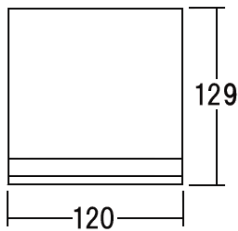

新製品ご紹介

新製品	卓上ピクトサイン
仕様	フレーム材質：アルミニウム押出品 カラー：シルバー、ブラック 面板材質：アクリル板 カラー：クリア、ホワイト、ブラック 有効面板サイズ：10ミリ厚 W120XH120, W240XH120, W240XH60 シンプル&クールデザインのアルミベースは、高級感が漂います お好みのメディアを貼れば、オリジナルサインの出来上がり 信頼と実績の日本製です この商品はメーカー出荷の為、別途送料がかかります

卓上ピクト 120X120			面板カラー	
9121710	シルバー	9121714	ブラック	クリア
9121711	シルバー	9121715	ブラック	ホワイト
9121712	シルバー	9121716	ブラック	ブラック

卓上ピクト 240X120			面板カラー	
9121718	シルバー	9121722	ブラック	クリア
9121719	シルバー	9121723	ブラック	ホワイト
9121720	シルバー	9121724	ブラック	ブラック