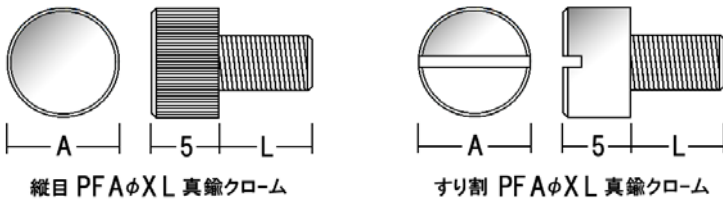

新製品ご紹介

新製品	ローレット化粧ネジ
仕様	ネジ頭部及びスペーサー 材質・仕上: 真鍮 クロームメッキ ネジ規格: M 5 座金材質: 真鍮 ※ 鬼目ナット及び4ミリネジは、別売です ローレットタイプのネジ頭部が縦目やすり割り加工が施され指やコインで回しやすい形状 になっております 従来のラインナップに無い新しいデザインです パネルフィクスは パネルを取り付ける際、予め壁面に鬼目ナットを埋め込んでおきそこにねじ込みます サインナットは、頭部がローレットタイプなのでパネルを簡単に取り替えられます

コード	ローレットパネルフィクス
9060400	縦目 PF 12φX10 真鍮クローム
9060401	縦目 PF 12φX15 真鍮クローム
9060402	縦目 PF 12φX20 真鍮クローム
9060405	縦目 PF 16φX10 真鍮クローム
9060406	縦目 PF 16φX15 真鍮クローム
9060407	縦目 PF 16φX20 真鍮クローム
9060410	すり割 PF 12φX10 真鍮クローム
9060411	すり割 PF 12φX15 真鍮クローム
9060412	すり割 PF 12φX20 真鍮クローム
9060415	すり割 PF 16φX10 真鍮クローム
9060416	すり割 PF 16φX15 真鍮クローム
9060417	すり割 PF 16φX20 真鍮クローム
9060419	鬼目ナットE M5X13 鉄亜鉛メッキ

コード	ローレットサインナット
9060420	縦目 SN 12φX10X20 真鍮クローム
9060421	縦目 SN 12φX15X20 真鍮クローム
9060422	縦目 SN 12φX20X20 真鍮クローム
9060425	縦目 SN 16φX10X20 真鍮クローム
9060426	縦目 SN 16φX15X20 真鍮クローム
9060427	縦目 SN 16φX20X20 真鍮クローム
9060430	すり割 SN 12φX10X20 真鍮クローム
9060431	すり割 SN 12φX15X20 真鍮クローム
9060432	すり割 SN 12φX20X20 真鍮クローム
9060435	すり割 SN 16φX10X20 真鍮クローム
9060436	すり割 SN 16φX15X20 真鍮クローム
9060437	すり割 SN 16φX20X20 真鍮クローム
906480	皿タッピングネジ 4X30