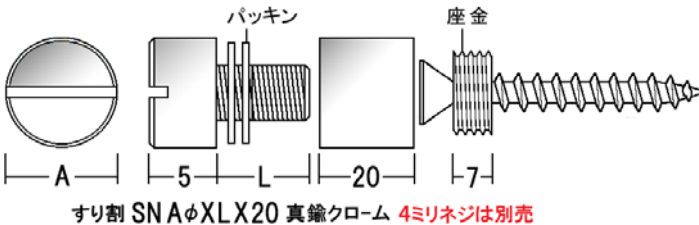

新製品ご紹介

新製品	ローレット化粧ネジ
仕様	ネジ頭部及びスペーサー 材質・仕上: 真鍮 クロームメッキ ネジ規格: M 5 座金材質: 真鍮 ※ 鬼目ナット及び4ミリネジは、別売です ローレットタイプのネジ頭部が縦目やすり割り加工が施され指やコインで回しやすい形状 になっております 従来のラインナップに無い新しいデザインです パネルフィクスは パネルを取り付ける際、予め壁面に鬼目ナットを埋め込んでおきそこにねじ込みます サインナットは、頭部がローレットタイプなのでパネルを簡単に取り替えられます

コード	ローレットパネルフィクス
9060400	縦目 PF 12φX10 真鍮クローム
9060401	縦目 PF 12φX15 真鍮クローム
9060402	縦目 PF 12φX20 真鍮クローム
9060405	縦目 PF 16φX10 真鍮クローム
9060406	縦目 PF 16φX15 真鍮クローム
9060407	縦目 PF 16φX20 真鍮クローム
9060410	すり割 PF 12φX10 真鍮クローム
9060411	すり割 PF 12φX15 真鍮クローム
9060412	すり割 PF 12φX20 真鍮クローム
9060415	すり割 PF 16φX10 真鍮クローム
9060416	すり割 PF 16φX15 真鍮クローム
9060417	すり割 PF 16φX20 真鍮クローム
9060419	鬼目ナットE M5X13 鉄亜鉛メッキ