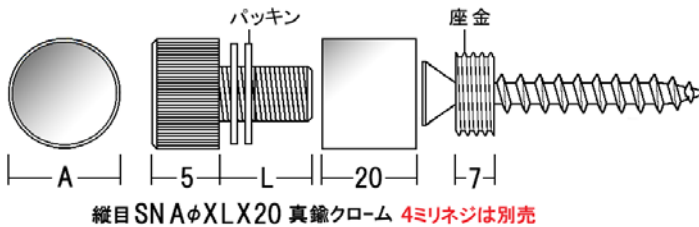

新製品ご紹介

新製品	ローレット化粧ネジ
仕様	ネジ頭部及びスペーサー 材質・仕上: 真鍮 クロームメッキ ネジ規格: M 5 座金材質: 真鍮 ※ 鬼目ナット及び4ミリネジは、別売です ローレットタイプのネジ頭部が縦目やすり割り加工が施され指やコインで回しやすい形状 になっております 従来のラインナップに無い新しいデザインです パネルフィクスは パネルを取り付ける際、予め壁面に鬼目ナットを埋め込んでおきそこにねじ込みます サインナットは、頭部がローレットタイプなのでパネルを簡単に取り替えられます

コード	ローレットパネルフィクス
9060400	縦目 PF 12φX10 真鍮クローム
9060401	縦目 PF 12φX15 真鍮クローム
9060402	縦目 PF 12φX20 真鍮クローム
9060405	縦目 PF 16φX10 真鍮クローム
9060406	縦目 PF 16φX15 真鍮クローム
9060407	縦目 PF 16φX20 真鍮クローム
9060410	すり割 PF 12φX10 真鍮クローム
9060411	すり割 PF 12φX15 真鍮クローム
9060412	すり割 PF 12φX20 真鍮クローム
9060415	すり割 PF 16φX10 真鍮クローム
9060416	すり割 PF 16φX15 真鍮クローム
9060417	すり割 PF 16φX20 真鍮クローム
9060419	鬼目ナットE M5X13 鉄亜鉛メッキ