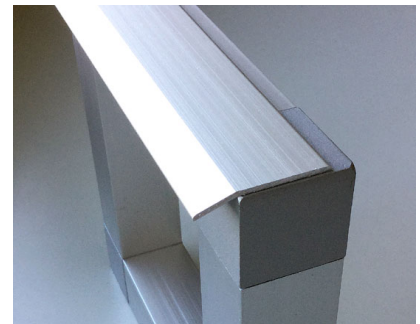

お取引先ご担当者様 各位

アイメタル 株式会社
戸田センター・営業部 〒385-0033
埼玉県 戸田市 笹目北町 13-16
TEL: 048-421-9011 FAX: 048-422-1060
担当: 林 修平 (林)

AL30 雨除けの御案内

拝啓 平素は、格別の御引き立てにあずかり厚く御礼申し上げます。
さてこの度、下記書類を送付させて頂き戴きます。何卒宜しく御願い申し上げます。 敬具

記

大好評 ALユニット30の新バリエーション!

“AL30 雨除け” 新登場!!

ベストセラーALユニット30のオプションとしてお客様の強いご要望により

雨除けがラインナップに加わりました!

AL30 雨除けの特徴及び仕様

- ・ALユニット30専用の雨除けです
- ・形状は、へ型とZ型の2タイプです
- ・コストパフォーマンスに優れたシンプルなデザインです
- ・カラーは、汚れが目立たないシルバーです
- ・看板上辺に雨除けを取り付ければ、雨ダレによる
  面板の汚れを防ぎ綺麗な看板面を保てます
- ・雨除けの取り付けは、ビス留めがオススメです
- ・信頼と実績の日本製です

642000

雨除け36 X3,64mシルバー

■ 商品案内は、弊社ホームページにアップしており、ご自由にダウンロード出来ます

ご活用下さい! HPアドレス: <http://www.aimetal.com>

以上