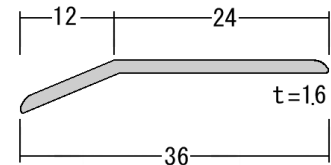

お取引先ご担当者様 各位

アイメタル 株式会社
戸田センター・営業部 〒385-0033
埼玉県 戸田市 笹目北町 13-16
TEL: 048-421-9011 FAX: 048-422-1060
担当: 林 修平 (林)

AL30 雨除けの御案内

拝啓 平素は、格別の御引き立てにあずかり厚く御礼申し上げます。
さてこの度、下記書類を送付させて頂き戴きます。何卒宜しく御願い申し上げます。 敬具

記

大好評 ALユニット30の新バリエーション!

“AL30 雨除け” 新登場!!

ベストセラーALユニット30のオプションとしてお客様の強いご要望により

雨除けがラインナップに加わりました!

AL30 雨除けの特徴及び仕様

- ・ALユニット30専用の雨除けです
- ・形状は、へ型とZ型の2タイプです
- ・コストパフォーマンスに優れたシンプルなデザインです
- ・カラーは、汚れが目立たないシルバーです
- ・看板上辺に雨除けを取り付ければ、雨ダレによる
  面板の汚れを防ぎ綺麗な看板面を保てます
- ・雨除けの取り付けは、ビス留めがオススメです
- ・信頼と実績の日本製です

642000

雨除け36 X3,64mシルバー

■ 商品案内は、弊社ホームページにアップしており、ご自由にダウンロード出来ます

ご活用下さい! HPアドレス: <http://www.aimetal.com>

以上