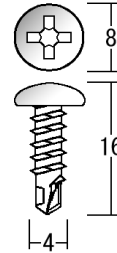

334011 別売
壁面取付金具用ビス
(①X6個)

906034 ①
銅ピアスビス 4X13

イージー ECO M 型