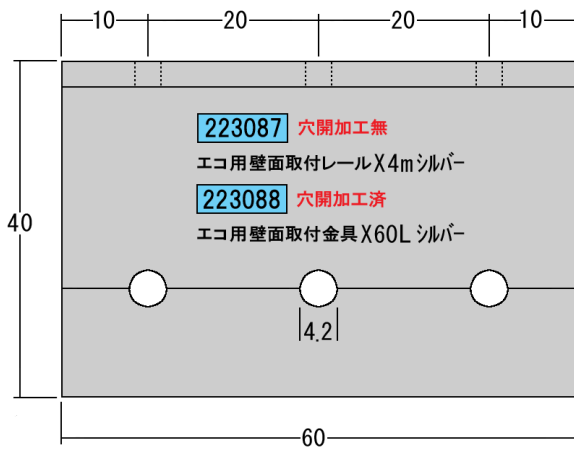

新製品ご紹介

新製品	イージーECO用 壁面取付金具	
仕様	壁面取付金具及びレール 材質：アルミニウム押出品 カラー：シルバー（艶消）/ B2 アルマイト 腐食防止処理済 適用フレーム：イージーECO M型、イージーECO L型 ローコストイージーフレーム、ALユニット25 四角に組まれたサイン用アルミフレームを壁面固定する部品です 壁面取付金具は、60ミリに切断し6箇所ビス穴が開けられています 壁面取付レールは、ビス穴の無い4mの長材でご希望の長さに切断して使用して下さい（ビスが開け易いライン入り）	