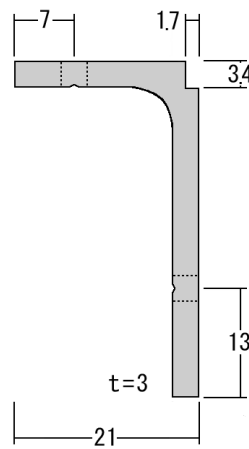

新製品ご紹介

新製品	イージーECO用 壁面取付金具	
仕様	壁面取付金具及びレール 材質：アルミニウム押出品 カラー：シルバー（艶消）/ B2 アルマイト 腐食防止処理済 適用フレーム：イージーECO M型、イージーECO L型 ローコストイージーフレーム、ALユニット25 四角に組まれたサイン用アルミフレームを壁面固定する部品です 壁面取付金具は、60ミリに切断し6箇所ビス穴が開けられています 壁面取付レールは、ビス穴の無い4mの長材でご希望の長さに切断して使用して下さい（ビスが開け易いライン入り）	