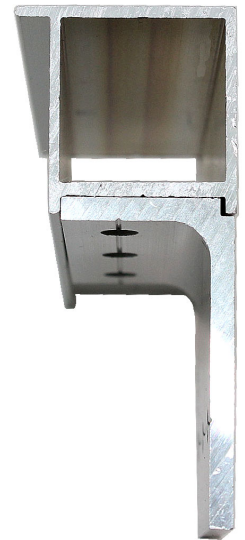

新製品ご紹介

新製品	イージーECO用 壁面取付金具	
仕様	壁面取付金具及びレール 材質：アルミニウム押出品 カラー：シルバー（艶消）/ B2 アルマイト 腐食防止処理済 適用フレーム：イージーECO M型、イージーECO L型 ローコストイージーフレーム、ALユニット25 四角に組まれたサイン用アルミフレームを壁面固定する部品です 壁面取付金具は、60ミリに切断し6箇所ビス穴が開けられています 壁面取付レールは、ビス穴の無い4mの長材でご希望の長さに切断して使用して下さい（ビスが開け易いライン入り）	

334011 別売
壁面取付金具用ビス
(①X6個)

906034 ①
銅ピアスビス 4X13

イージー ECO M 型

イージー ECO L 型

ローコストイージーフレーム

ALユニット 25