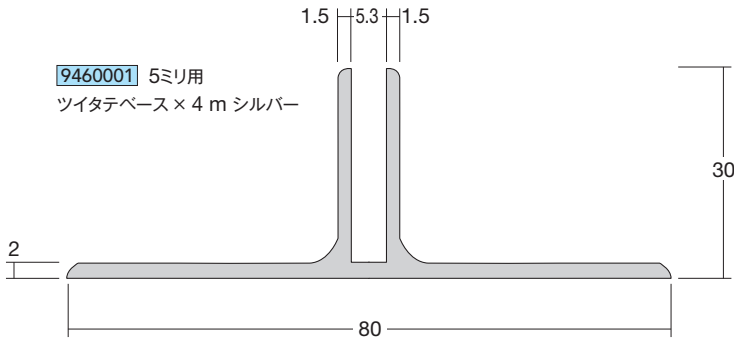

在庫品

5ミリ用 ツイタテベース

ベース 材質：アルミニウム押出品
 カラー：シルバー 腐食防止処理済
 有効寸法：L = 4 m
卓上間仕切を簡単に製作出来るアルミニウム製ベースです
 アクリル板やアルミ複合板、発泡ボード、プラダン等々 5ミリ厚パネルに対応しています
 またフォルムは、シンプルで飽きのこないウールなデザインです
 ベースにパネルを固定する組ネジやパネルの厚みを増やす帯板もご用意致しました 

906042
組ネジ 4.5 × 8

944309 帯板
FB 1 × 25 × 2 m シルバー

インテックス 一般材料 サインフレーム サイン・デコウレイ 建築・家具 安全・安心 ヒーリング 商品コード検索

アルミ
複合板用

片長・Z型

ALユニット

イージー
フレーム

看板用
アングル

丸パイプ
ユニット