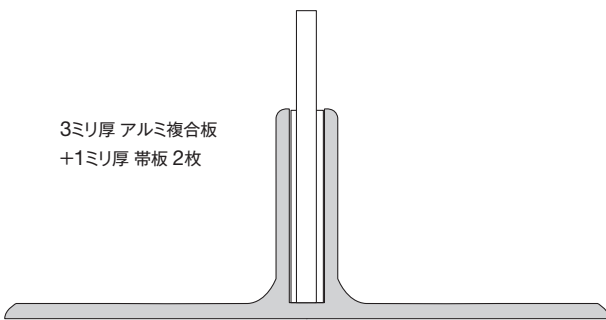

906042
組ネジ 4.5 × 8

944309 帯板
FB 1 × 25 × 2 m シルバー