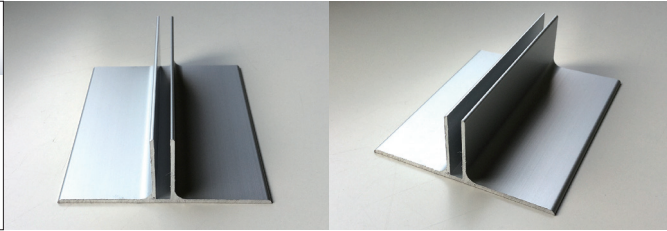

在庫品

5ミリ用 ツイタテベース

ベース 材質：アルミニウム押出品
 カラー：シルバー 腐食防止処理済
 有効寸法：L = 4 m
卓上間仕切を簡単に製作出来るアルミニウム製ベースです
 アクリル板やアルミ複合板、発泡ボード、プラダン等々 5ミリ厚パネルに対応しています
 またフォルムは、シンプルで飽きのこないウールなデザインです
 ベースにパネルを固定する組ネジやパネルの厚みを増やす帯板もご用意致しました 

906042
組ネジ 4.5 × 8

944309 帯板
FB 1 × 25 × 2 m シルバー

インテックス 一般材料 サインフレーム サイン・デコウレイ 建築・家具 安全・安心 ヒーリング 商品コード検索

アルミ
複合板用

片長・Z型

ALユニット

イージー
フレーム

看板用
アングル