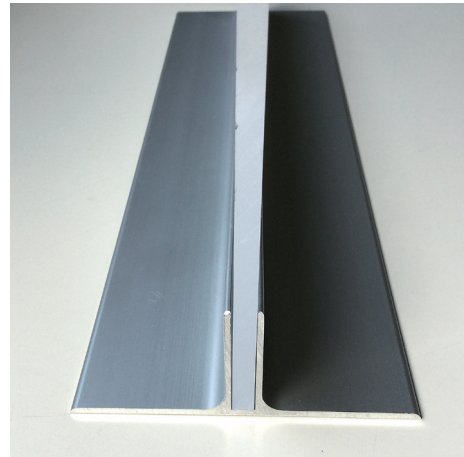

在庫品

5ミリ用 ツイタテベース

ベース 材質：アルミニウム押出品
 カラー：シルバー 腐食防止処理済
 有効寸法：L = 4 m
卓上間仕切を簡単に製作出来るアルミニウム製ベースです
 アクリル板やアルミ複合板、発泡ボード、プラダン等々 5ミリ厚パネルに対応しています
 またフォルムは、シンプルで飽きのこないウールなデザインです
 ベースにパネルを固定する組ネジやパネルの厚みを増やす帯板もご用意致しました 

906042
組ネジ 4.5 × 8

944309 帯板
FB 1 × 25 × 2 m シルバー

インテックス 一般材料 サインフレーム サイン・デコウレイ 建築・家具 安全・安心 ヒーリング 商品コード検索

アルミ
複合板用

片長・Z型

ALユニット

イージー
フレーム

看板用
アングル