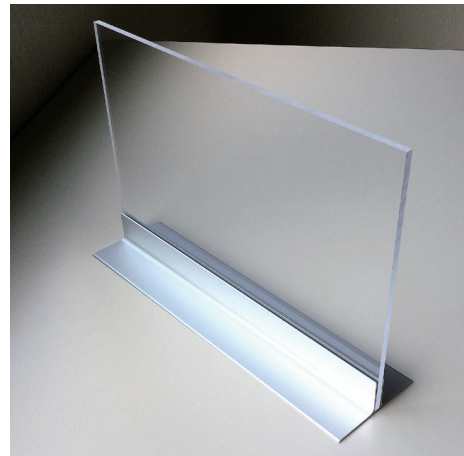

在庫品

5ミリ用 ツイタテベース

ベース 材質：アルミニウム押出品
 カラー：シルバー 腐食防止処理済
 有効寸法：L = 4 m
卓上間仕切を簡単に製作出来るアルミニウム製ベースです
 アクリル板やアルミ複合板、発泡ボード、プラダン等々 5ミリ厚パネルに対応しています
 またフォルムは、シンプルで飽きのこないウールなデザインです
 ベースにパネルを固定する組ネジやパネルの厚みを増やす帯板もご用意致しました 

906042
組ネジ 4.5 × 8

944309 帯板
FB 1 × 25 × 2 m シルバー

インテックス 一般材料 サインフレーム サイン・デコウレイ 建築・家具 安全・安心 ヒーリング 商品コード検索

アルミ
複合板用

片長・Z型

ALユニット

イージー
フレーム

看板用
アングル