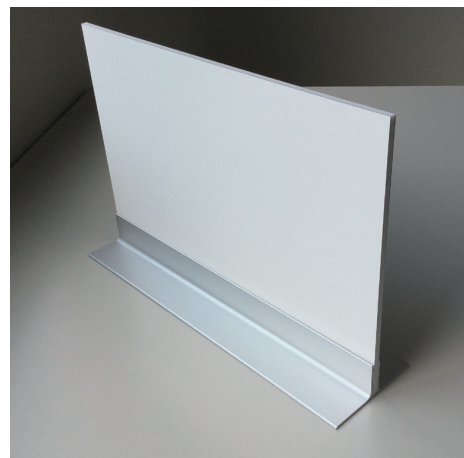

在庫品

5ミリ用 ツイタテベース

ベース 材質：アルミニウム押出品
 カラー：シルバー 腐食防止処理済
 有効寸法：L = 4 m
卓上間仕切を簡単に製作出来るアルミニウム製ベースです
 アクリル板やアルミ複合板、発泡ボード、プラダン等々 5ミリ厚パネルに対応しています
 またフォルムは、シンプルで飽きのこないウールなデザインです
 ベースにパネルを固定する組ネジやパネルの厚みを増やす帯板もご用意致しました 

906042
組ネジ 4.5 × 8

944309 帯板
FB 1 × 25 × 2 m シルバー

インテックス 一般材料 サインフレーム サイン・デコウレイ 建築・家具 安全・安心 ヒーリング 商品コード検索

アルミ
複合板用

片長・Z型

ALユニット

イージー
フレーム

看板用
アングル