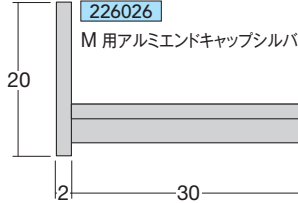

在庫品

LED M-11 フレーム

仕様
 フレーム・バー 材質：アルミニウム押出品 有効寸法：L = 4 m
 カラー：シルバー / アルマイト 腐食防止処理済
 エンドキャップ材質：アルミニウム ダイキャスト品 シルバー（塗装）
 新たに オールアルミ LEDフレームがラインナップに加わりました 従来のLEDキューブフレームと異なりユニークな角型フォルムが人目を引きます 面板厚が5ミリと8ミリに対応しております LEDバーの底面にバー状LEDを貼り、その上に透明アクリル板を載せれば、ローコストで簡単にオリジナル電飾サインを製作する事が出来ます

226053

M-11 フレーム × 4 m シルバー

226055

M 用 5 ミリ LED バー × 4 m シルバー

226056

M 用 8 ミリ LED バー × 4 m シルバー

226026

M 用アルミエンドキャップシルバー