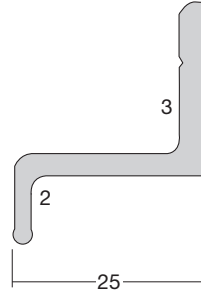

在庫品

LED M-11 フレーム

仕様
 フレーム・バー 材質：アルミニウム押出品 有効寸法：L = 4 m
 カラー：シルバー / アルマイト 腐食防止処理済
 エンドキャップ材質：アルミニウム ダイキャスト品 シルバー（塗装）
 新たに オールアルミ LEDフレームがラインナップに加わりました 従来のLEDキューブフレームと異なりユニークな角型フォルムが人目を引きます 面板厚が5ミリと8ミリに対応しております LEDバーの底面にバー状LEDを貼り、その上に透明アクリル板を載せれば、ローコストで簡単にオリジナル電飾サインを製作する事が出来ます

223050

新 I 金具シルバー

223082

新 I レール × 4 m シルバー

223081

TB 壁面固定金具シルバー

レールを切断・穴開加工済

223080

TB 壁面固定レール × 4 m シルバー

ご使用の際穴開加工が必要です

906033

鍋タッピングビス 3 × 6

906038

鍋タッピングビス 3 × 8

906034

鍋ビス 4 × 13