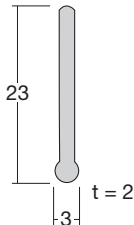

在庫品

LED M-11 フレーム

仕様
フレーム・バー 材質：アルミニウム押出品 有効寸法：L = 4 m
カラー：シルバー / アルマイト 腐食防止処理済
エンドキャップ材質：アルミニウム ダイキャスト品 シルバー（塗装）
新たに オールアルミ LEDフレームがラインナップに加わりました 従来のLEDキューブフレームと異なりユニークな角型フォルムが人目を引きます 面板厚が5ミリと8ミリに対応しております LEDバーの底面にバー状LEDを貼り、その上に透明アクリル板を載せれば、ローコストで簡単にオリジナル電飾サインを製作する事が出来ます

226053

M-11 フレーム × 4 m シルバー

226055

M 用 5 ミリ LED バー × 4 m シルバー

226056

M 用 8 ミリ LED バー × 4 m シルバー

226026

M 用アルミエンドキャップシルバー

223050

新 I 金具シルバー

223082

新 I レール × 4 m シルバー

223081

TB 壁面固定金具シルバー

レールを切断・穴開加工済

223080

TB 壁面固定レール × 4 m シルバー

ご使用の際穴開加工が必要です

906033

鍋タッピングビス 3 × 6

906038

鍋タッピングビス 3 × 8

906034

鍋ビス 4 × 13

インテックス 一般材料 サインフレーム サイン・ディスプレイ 建築・家具 安全・安心 ヒーリング 商品コード検索

各種

LED フレーム

看板用 ガラリ

LEDライト アーム

タペストリー バー

額縁・ 黒板用 部材

ロール スクリーン

ポスター枠 横断幕

パネル フィクス

ポイントビス シリーズ

サインネット

化粧ビス 各種

マグネット サインネット

PF ビット・ サポート