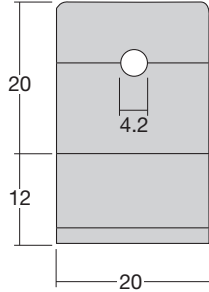

223081

TB 壁面固定金具シルバー

レールを切断・穴開加工済

223080

TB 壁面固定レール × 4 m シルバー