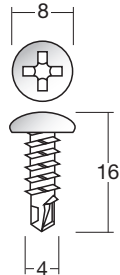

在庫品

LED M-11 フレーム

仕様
 フレーム・バー 材質：アルミニウム押出品 有効寸法：L = 4 m
 カラー：シルバー / アルマイト 腐食防止処理済
 エンドキャップ材質：アルミニウム ダイキャスト品 シルバー（塗装）
 新たに オールアルミ LEDフレームがラインナップに加わりました 従来のLEDキューブフレームと異なりユニークな角型フォルムが人目を引きます 面板厚が5ミリと8ミリに対応しております LEDバーの底面にバー状LEDを貼り、その上に透明アクリル板を載せれば、ローコストで簡単にオリジナル電飾サインを製作する事が出来ます

223050

新 I 金具シルバー

223082

新 I レール × 4 m シルバー

223081

TB 壁面固定金具シルバー

レールを切断・穴開加工済

223080

TB 壁面固定レール × 4 m シルバー

ご使用の際穴開加工が必要です

906033

鍋タッピングビス 3 × 6

906038

鍋タッピングビス 3 × 8

906034

鍋ビス 4 × 13