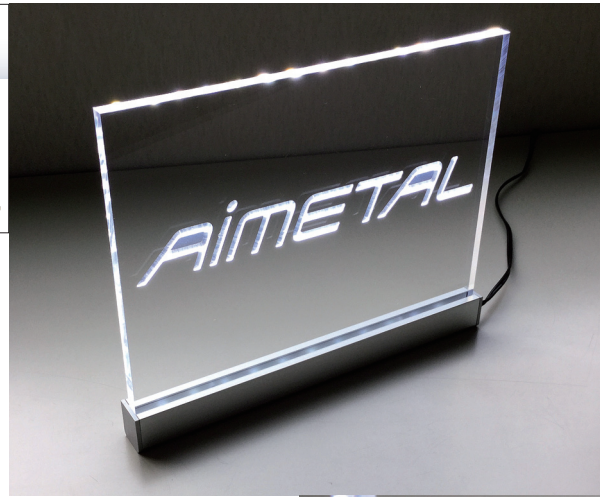

在庫品

LED M-11 フレーム

仕様
 フレーム・バー 材質：アルミニウム押出品 有効寸法：L = 4 m
 カラー：シルバー / アルマイト 腐食防止処理済
 エンドキャップ材質：アルミニウム ダイキャスト品 シルバー（塗装）
 新たに オールアルミ LEDフレームがラインナップに加わりました 従来のLEDキューブフレームと異なりユニークな角型フォルムが人目を引きます 面板厚が5ミリと8ミリに対応しております LEDバーの底面にバー状LEDを貼り、その上に透明アクリル板を載せれば、ローコストで簡単にオリジナル電飾サインを製作する事が出来ます