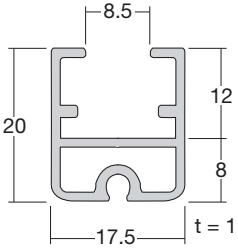

在庫品

LED M-11 フレーム

仕様
 フレーム・バー 材質：アルミニウム押出品 有効寸法：L = 4 m
 カラー：シルバー / アルマイト 腐食防止処理済
 エンドキャップ材質：アルミニウム ダイキャスト品 シルバー（塗装）
 新たに オールアルミ LEDフレームがラインナップに加わりました 従来のLEDキューブフレームと異なりユニークな角型フォルムが人目を引きます 面板厚が5ミリと8ミリに対応しております LEDバーの底面にバー状LEDを貼り、その上に透明アクリル板を載せれば、ローコストで簡単にオリジナル電飾サインを製作する事が出来ます

226053

M-11 フレーム × 4 m シルバー

226055

M 用 5 ミリ LED バー × 4 m シルバー

226056

M 用 8 ミリ LED バー × 4 m シルバー

226026

M 用アルミエンドキャップシルバー

223050

新 I 金具シルバー

223082

新 I レール × 4 m シルバー

223081

TB 壁面固定金具シルバー

レールを切断・穴開加工済

223080