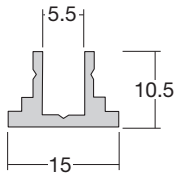

226055

M 用 5 ミリ LED バー × 4 m シルバー