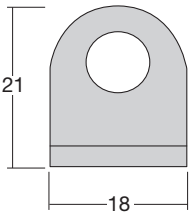

223050

新 I 金具シルバー

223082

新 I レール × 4 m シルバー