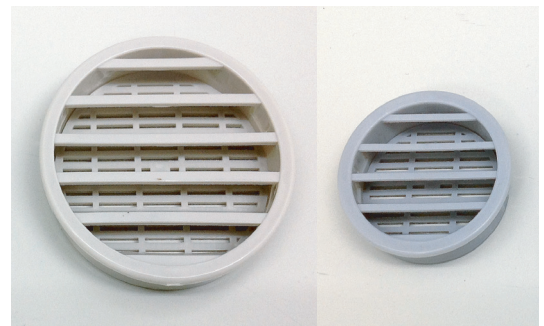

# 看板枠用 ガラリ 通風口

**仕様**  
 アルミガラリ材質：アルミニウム圧延品 / アルマイト 腐食防止処理済  
 カラー：シルバー 板厚 1 ミリ 四隅 5 φ 穴開 4 箇所  
 スターガラリ材質：ABS樹脂 グレー  
 夏季電飾看板内は大変高温になり、LED寿命低下やアクリル板のソリを引き起こします  
 また雨水や湿気によりカビや鉄さびが発生し易くなります  
**看板寿命を延ばしメンテナンスを少なくする意味でもガラリを取り付け空気の循環により  
 看板内環境を良くする事がとても重要です**

195012

アルミガラリ 160 角 シルバー

195011

アルミガラリ 100 角 シルバー

正面図

側面図

看板枠の穴開けにホルソー 60 φ or 40 φ をご使用下さい