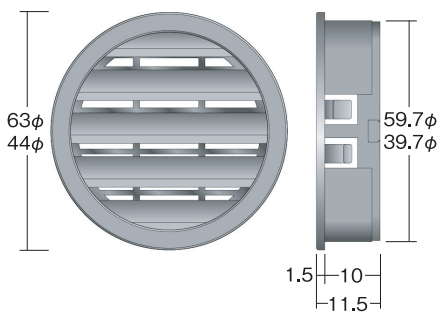

# 看板枠用 ガラリ 通風口

**仕様**  
 アルミガラリ材質：アルミニウム圧延品 / アルマイト 腐食防止処理済  
 カラー：シルバー 板厚 1 ミリ 四隅 5 φ 穴開 4 箇所  
 スターガラリ材質：ABS樹脂 グレー  
 夏季電飾看板内は大変高温になり、LED寿命低下やアクリル板のソリを引き起こします  
 また雨水や湿気によりカビや鉄さびが発生し易くなります  
**看板寿命を延ばしメンテナンスを少なくする意味でもガラリを取り付け空気の循環により  
 看板内環境を良くする事がとても重要です**

195012

アルミガラリ 160 角 シルバー

195011

アルミガラリ 100 角 シルバー

正面図

側面図

看板枠の穴開けにホルソー 60 φ or 40 φ をご使用下さい