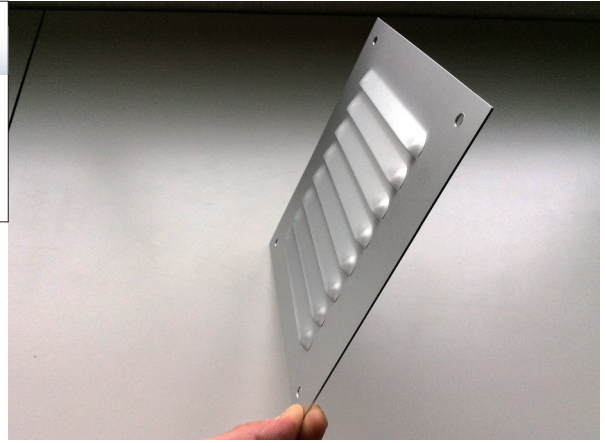

# 看板枠用 ガラリ 通風口

**仕様**  
 アルミガラリ材質：アルミニウム圧延品 / アルマイト 腐食防止処理済  
 カラー：シルバー 板厚 1 ミリ 四隅 5 φ 穴開 4 箇所  
 スターガラリ材質：ABS樹脂 グレー  
 夏季電飾看板内は大変高温になり、LED寿命低下やアクリル板のソリを引き起こします  
 また雨水や湿気によりカビや鉄さびが発生し易くなります  
**看板寿命を延ばしメンテナンスを少なくする意味でもガラリを取り付け空気の循環により  
 看板内環境を良くする事がとても重要です**

各種

LED フレーム

看板用  
ガラリ

LEDライト  
アーム

タペストリー  
バー

額縁・  
黒板用  
部材

ロール  
スクリーン

ポスター枠  
横断幕