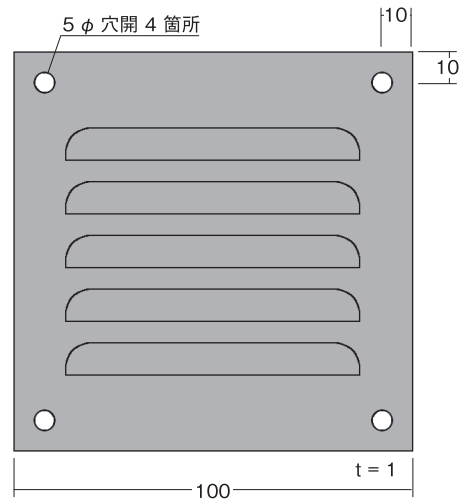

# 看板枠用 ガラリ 通風口

**仕様**  
 アルミガラリ材質：アルミニウム圧延品 / アルマイト 腐食防止処理済  
 カラー：シルバー 板厚 1 ミリ 四隅 5 φ 穴開 4 箇所  
 スターガラリ材質：ABS樹脂 グレー  
 夏季電飾看板内は大変高温になり、LED寿命低下やアクリル板のソリを引き起こします  
 また雨水や湿気によりカビや鉄さびが発生し易くなります  
**看板寿命を延ばしメンテナンスを少なくする意味でもガラリを取り付け空気の循環により  
 看板内環境を良くする事がとても重要です**

195012

アルミガラリ 160 角 シルバー

195011

アルミガラリ 100 角 シルバー

正面図

側面図

看板枠の穴開けにホルソー 60 φ or 40 φ をご使用下さい