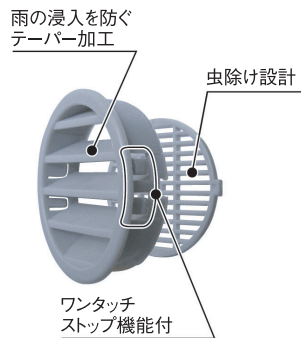

# 看板枠用 ガラリ 通風口

**仕様**  
 アルミガラリ材質：アルミニウム圧延品 / アルマイト 腐食防止処理済  
 カラー：シルバー 板厚 1 ミリ 四隅 5 φ 穴開 4 箇所  
 スターガラリ材質：ABS樹脂 グレー  
 夏季電飾看板内は大変高温になり、LED寿命低下やアクリル板のソリを引き起こします  
 また雨水や湿気によりカビや鉄さびが発生し易くなります  
**看板寿命を延ばしメンテナンスを少なくする意味でもガラリを取り付け空気の循環により  
 看板内環境を良くする事がとても重要です**

195012

アルミガラリ 160 角 シルバー

195011

アルミガラリ 100 角 シルバー

正面図

側面図

看板枠の穴開けにホルソー 60 φ or 40 φ をご使用下さい