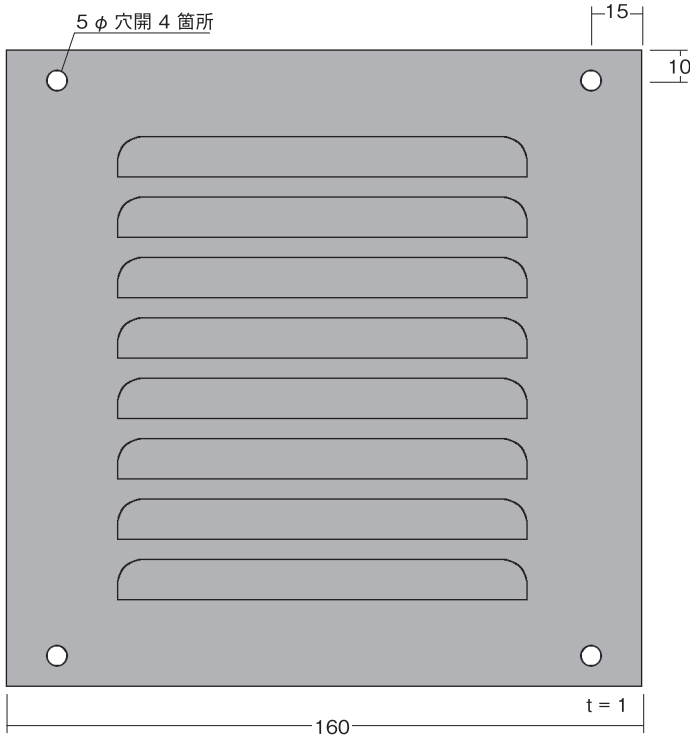

# 看板枠用 ガラリ 通風口

**仕様**  
 アルミガラリ材質：アルミニウム圧延品 / アルマイト 腐食防止処理済  
 カラー：シルバー 板厚 1 ミリ 四隅 5 φ 穴開 4 箇所  
 スターガラリ材質：ABS樹脂 グレー  
 夏季電飾看板内は大変高温になり、LED寿命低下やアクリル板のソリを引き起こします  
 また雨水や湿気によりカビや鉄さびが発生し易くなります  
**看板寿命を延ばしメンテナンスを少なくする意味でもガラリを取り付け空気の循環により  
 看板内環境を良くする事がとても重要です**

195012

アルミガラリ 160 角 シルバー

195011

アルミガラリ 100 角 シルバー

正面図

側面図

看板枠の穴開けにホルソー 60 φ or 40 φ をご使用下さい