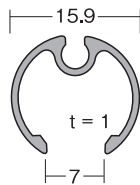

223034

R 159 用キャップ シルバー

223024

R 159 用キャップ ライトステン

223023

R 159 用キャップ ホホワイト

223022

R 159 用キャップ ブラック