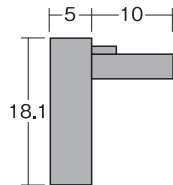

10006

コ1 × 11 × 5 × 4 m シルバー

インテックス
一般材料
サインフレーム
サイン・ディスプレイ
建築・家具
安全・安心
ヒーリング
商品コード検索

各種

LED
フレーム

看板用
ガラー

LEDライト
アーム

タベストリー
パー

額縁・
黒板用
部材

ロール
スクリーン

ポスター枠
横断幕

パネル
フィクス

ポイントビス
シリーズ

サインナット

化粧ビス
各種

マグネット
サインナット

PF ビット・
サポート

GO R.138 R159