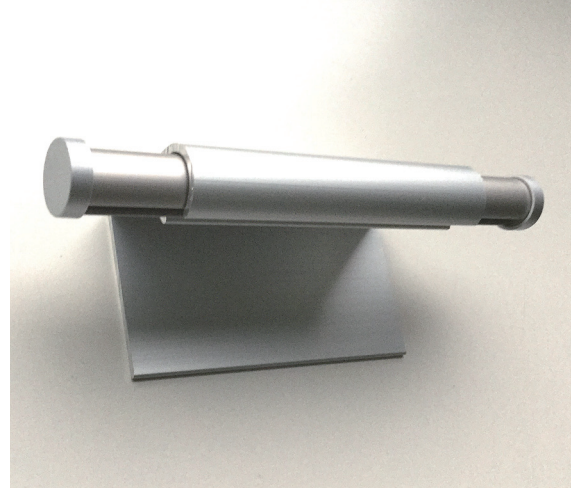

# LED ライトアーム R159用

仕様  
 フレーム材質：アルミニウム押出品 / アルマイト 腐食防止処理済  
 カラー：シルバー  
 有効寸法：L = 4 m, 0.1 m  
 タベストリーパー R159 の開口部に LED を収納したライトを、壁面やパネルに固定して  
 ポスターや商品を照らす事が出来ます。照明角度は調整可能で決定後ビス留めして  
 下さい（回転防止）4 m のライトアームは、必要に応じ切断して下さい  
 また、タベストリーパーの吊り下げ金具としても活用出来ます

223090

R 159 用 LED ライトアーム × 4 m シルバー

223091

R 159 用 LED ライトアーム × 0.1 m シルバー

221085

R 159 × 4 m シルバー

221040

R 159 × 4 m ライトステン