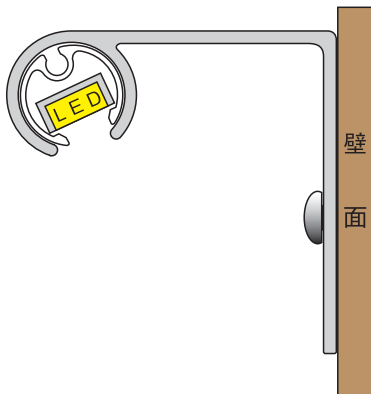

221085

R 159 × 4 m シルバー

221040

R 159 × 4 m ライトステン

221039

R 159 × 4 m ホホワイト

221038

R 159 × 4 m ブラック

223034

R 159 用キャップ シルバー

223024

R 159 用キャップ ライトステン

223023

R 159 用キャップ ホホワイト

223022

R 159 用キャップ ブラック

10006

コ1 × 11 × 5 × 4 m シルバー

インテックス
一般材料
サインフレーム
サイン・ディスプレイ
建築・家具
安全・安心
ヒーリング
商品コード検索

各種

LED
フレーム

看板用
ガラー

LEDライト
アーム

タベストリー
パー

額縁・
黒板用
部材

ロール
スクリーン

ポスター枠
横断幕

パネル
フィクス

ポイントビス
シリーズ

サインナット

化粧ビス
各種

マグネット
サインナット

PF ビット・
サポート

GO R.138 R159