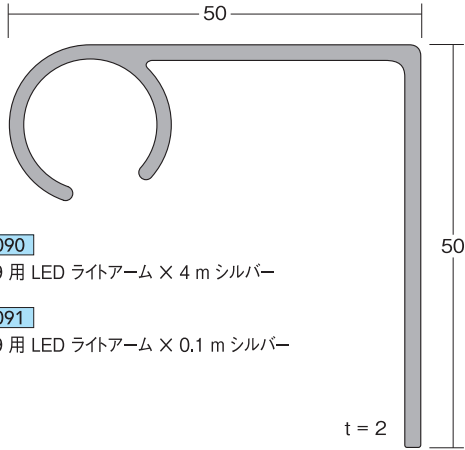

# LED ライトアーム R159用

仕様  
 フレーム材質：アルミニウム押出品 / アルマイト 腐食防止処理済  
 カラー：シルバー  
 有効寸法：L = 4 m, 0.1 m  
 タベストリーパー R159 の開口部に LED を収納したライトを、壁面やパネルに固定して  
 ポスターや商品を照らす事が出来ます。照明角度は調整可能で決定後ビス留めして  
 下さい（回転防止）4 m のライトアームは、必要に応じ切断して下さい  
 また、タベストリーパーの吊り下げ金具としても活用出来ます

221039

R 159 × 4 m ホホワイト

221038

R 159 × 4 m ブラック

223034

R 159 用キャップ シルバー

223024

R 159 用キャップ ライトステン