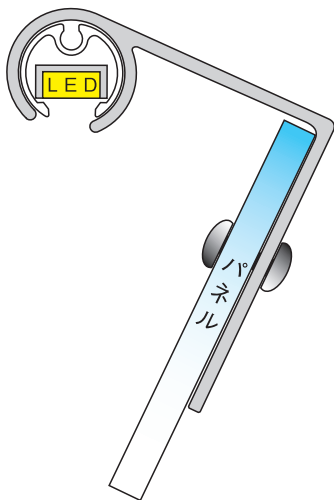

221085

R 159 × 4 m シルバー

221040

R 159 × 4 m ライトステン

221039

R 159 × 4 m ホホワイト

221038

R 159 × 4 m ブラック

223034

R 159 用キャップ シルバー

223024

R 159 用キャップ ライトステン

223023

R 159 用キャップ ホホワイト

223022

R 159 用キャップ ブラック

10006

コ1 × 11 × 5 × 4 m シルバー

インテックス
一般材料
サインフレーム
サイン・ディスプレイ
建築・家具
安全・安心
ヒーリング
商品コード検索

各種

LED
フレーム

看板用
ガラー

LEDライト
アーム

タベストリー
パー

額縁・
黒板用
部材

ロール
スクリーン

ポスター枠
横断幕

パネル
フィクス

ポイントビス
シリーズ

サインナット

化粧ビス
各種

マグネット
サインナット

PF ビット・
サポート

GO R.138 R159