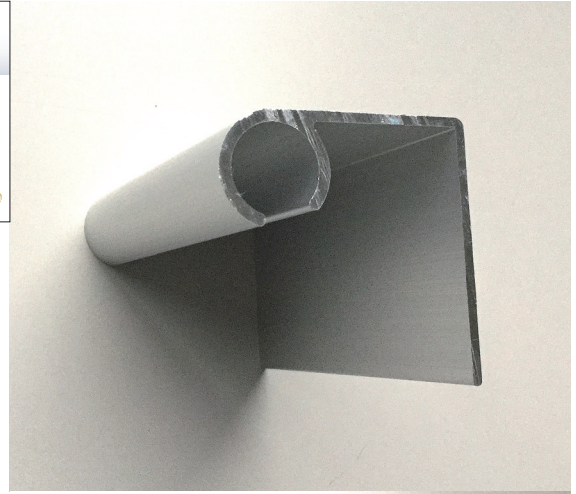

# LED ライトアーム R159用

仕様  
 フレーム材質：アルミニウム押出品 / アルマイト 腐食防止処理済  
 カラー：シルバー  
 有効寸法：L = 4 m, 0.1 m  
 タベストリーパー R159 の開口部に LED を収納したライトを、壁面やパネルに固定して  
 ポスターや商品を照らす事が出来ます。照明角度は調整可能で決定後ビス留めして  
 下さい（回転防止）4 m のライトアームは、必要に応じ切断して下さい  
 また、タベストリーパーの吊り下げ金具としても活用出来ます

223090

R 159 用 LED ライトアーム × 4 m シルバー

223091

R 159 用 LED ライトアーム × 0.1 m シルバー

221085

R 159 × 4 m シルバー

221040

R 159 × 4 m ライトステン