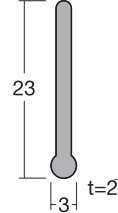

223058

TB 30 × 4 m ブラック

223050

新 I 金具 シルバー

223086

新 I 金具 ホワイト

223085

新 I 金具 ブラック

223082

新 I レール × 4 m シルバー

223065

TB 30 用 キャップ シルバー

223067

TB 30 用 キャップ ホワイト

223066

TB 30 用 キャップ ブラック