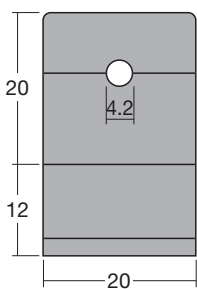

223081

TB 壁面固定金具 シルバー