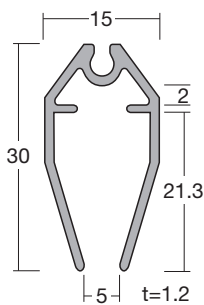

サインナット

化粧ビス 各種

マグネット サインナット

PF ピクト・ サポート

223060

TB 30 × 4 m シルバー

223059

TB 30 × 4 m ホワイト

223058

TB 30 × 4 m ブラック

223050

新 I 金具 シルバー

223086

新 I 金具 ホワイト

223085

新 I 金具 ブラック