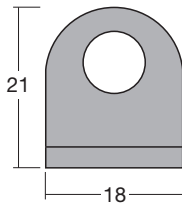

223050

新 I 金具 シルバー