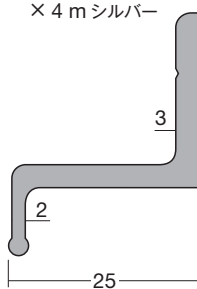

223080

TB 壁面固定レール × 4 m シルバー