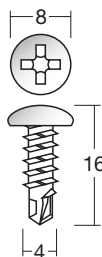

TB 30 用 簡易ジョイント棒 (FB 2 × 10 × 80 L シルバー)

下穴加工がお勧めです

906033

銅タッピングビス 3 × 6

906038

銅タッピングビス 3 × 8

906034

銅ビス 4 × 13