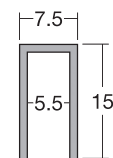

223081

TB 壁面固定金具 シルバー

223080

TB 壁面固定レール × 4 m シルバー

ご使用の際穴開加工が必要です

10037

コ1 × 7.5 × 15 × 4 m

223056