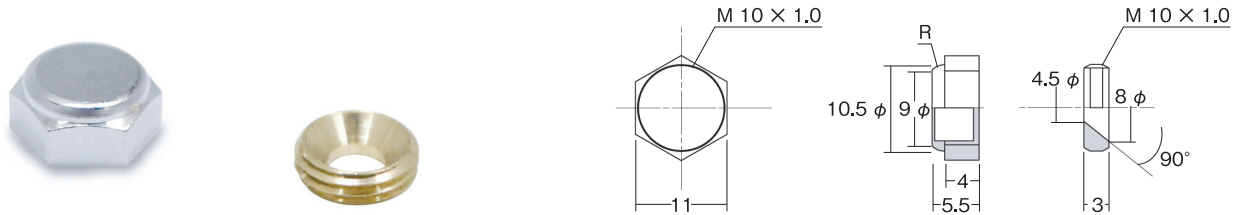

鏡止めナット

9060071 六角鏡止めナット 対辺 11 × 5.5 真鍮クローム