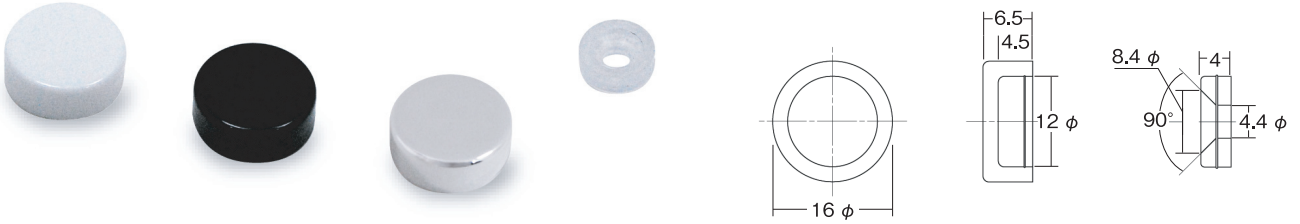

取寄品
納期~4日

PFプラ / 鏡止めナット

PFプラ 材質：ポリプロピレン ホワイト、ブラック、クローム
座金とキャップがはめ込み式なので簡単に取付け出来ます
コスト優先の物件には最適の商品です **但し50個セット販売となります**
鏡止めナット材質：真鍮 クロームメッキ、ニッケルメッキ
鏡をネジで止め、その上からナットを被せて見栄えを良くします
知る人ぞ知るベストセラーアイテムです
6φの穴をあけて下さい

コード PF プラ

9060065	PF プラ 16φ × 6.5	ホワイト
9060066	PF プラ 16φ × 6.5	ブラック
9060067	PF プラ 16φ × 6.5	クローム

この商品は50個セット販売です

パネルフィクス プラ