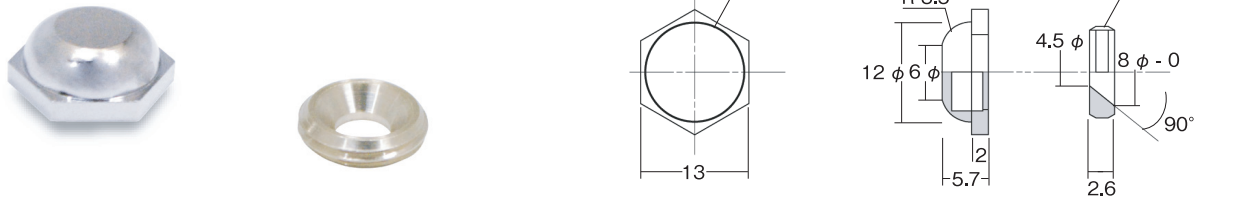

9060072 六角鏡止めナット 対辺 13 × 5.7 真鍮ニッケル

インデックス
一般材料
サインフレーム
サン・ディスプレイ
建築・家具
安全・安心
ヒーリング
商品コード検索

各種

LED
フレーム

看板用
ガラー

LEDライト
アーム

タペストリー
バー

額縁・
黒板用
部材

ロール
スクリーン

ポスター枠
横断幕

パネル
フィクス

ポイントビス
シリーズ

サインナット

化粧ビス
各種

マグネット
サインナット

PFピクト・
サポート