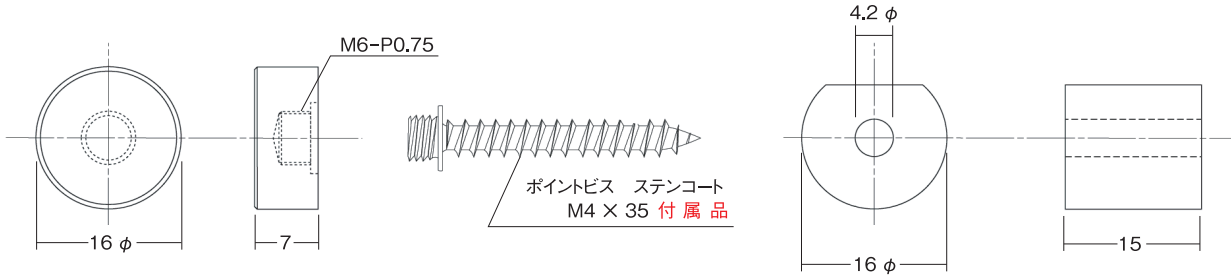

取寄品
納期~4日

ポイントビス用 アルミフック

フック材質：アルミニウム / アルマイト 腐食防止処理済
ポイントビスだけで、止めネジを使用せず、簡単に施工出来ます
軽量感あるアルミフックです

取付手順

1. 胴部にポイントビスを通して壁面に打ち込みます
 2. ポイントビス頭部にキャップを取り付けて下さい
- ・ポイントビスは、付属品です ・施工面の強度を確認して下さい

9060051 PVアルミフック16φ × 7 × 15 シルバー

9060052 PVアルミフック16φ × 7 × 20 シルバー

9060053 PVアルミフック16φ × 7 × 25 シルバー

インテックス
一般材料

サインフレーム
サイン・デニム・レイ

建築・家具

安全・安心

ヒーリング

商品コード検索