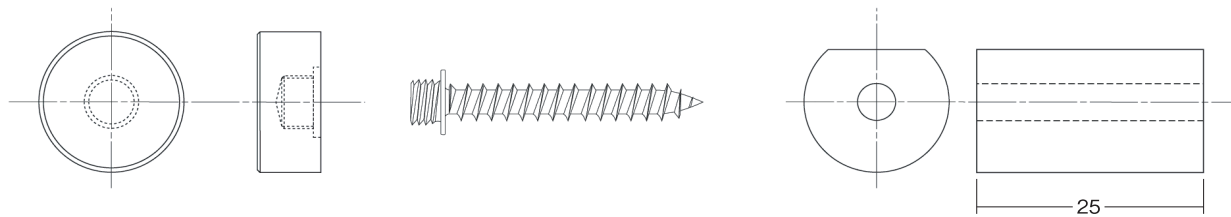

9060053 PVアルミフック16φ × 7 × 25 シルバー

インテックス
一般材料

サインフレーム
サイン・デニム・レイ

建築・家具

安全・安心

ヒーリング

商品コード検索

各種

LED
フレーム

看板用
ガラリ

LEDライト
アーム

タペストリー
バー

額縁・
黒板用
部材

ロール
スクリーン

ポスター枠
横断幕

パネル
フィクス

ポイントビス
シリーズ

サインナット

化粧ビス
各種

マグネット
サインナット

PF ビット・
サポート