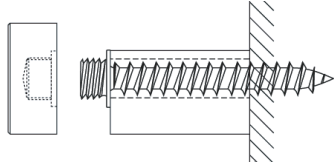

取寄品
納期~4日

ポイントビス用 アルミフック

フック材質：アルミニウム / アルマイト 腐食防止処理済
ポイントビスだけで、止めネジを使用せず、簡単に施工出来ます
軽量感あるアルミフックです

取付手順

1. 胴部にポイントビスを通して壁面に打ち込みます
 2. ポイントビス頭部にキャップを取り付けて下さい
- ・ポイントビスは、付属品です ・施工面の強度を確認して下さい

9060051 PVアルミフック16φ × 7 × 15 シルバー

9060052 PVアルミフック16φ × 7 × 20 シルバー

9060053 PVアルミフック16φ × 7 × 25 シルバー

インテックス
一般材料

サインフレーム
サイン・デニム・レイ

建築・家具

安全・安心

ヒーリング

商品コード検索