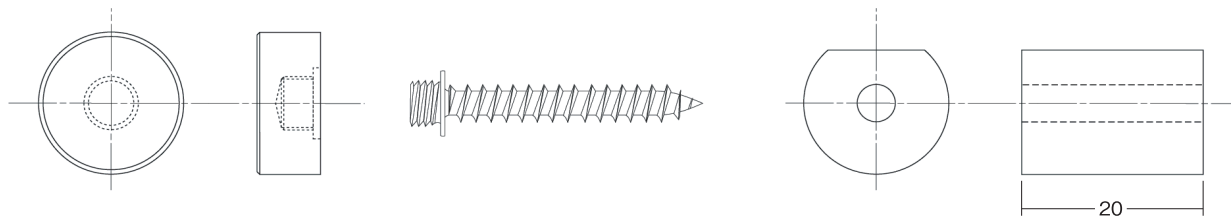

取寄品
納期~4日

ポイントビス用 アルミフック

フック材質：アルミニウム / アルマイト 腐食防止処理済
ポイントビスだけで、止めネジを使用せず、簡単に施工出来ます
軽量感あるアルミフックです

取付手順

1. 胴部にポイントビスを通して壁面に打ち込みます
 2. ポイントビス頭部にキャップを取り付けて下さい
- ・ポイントビスは、付属品です ・施工面の強度を確認して下さい

9060051 PVアルミフック16φ × 7 × 15 シルバー