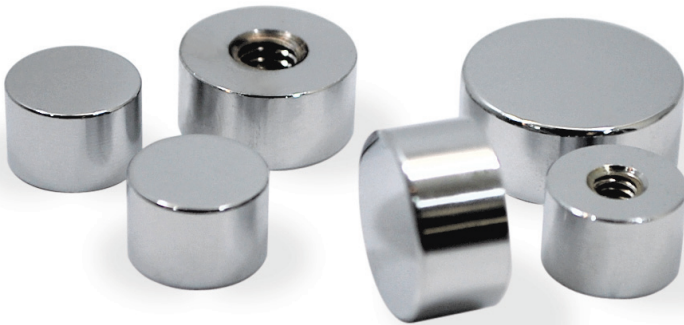

取寄品
納期~4日

スリックローレットネジ&ナット

ネジ及びナット 材質・仕上：真鍮 クロームメッキ
 ネジ及びナット規格：M 4, M 5, M 6
 仕様
 ネジとナット頭部がスリックタイプなのでシンプルで飽きのこないデザインです
 またバフ研磨後クロームメッキを施しているのでも美しい仕上がりです
 パネルを取り付ける際、予め壁面に鬼目ナットを埋め込んでおきそこにネジを押し込みます
 但し鬼目ナットは、別売です
 ネジの規格が、M 4, M 5, M 6 なので幅広い物件に対応可能です

スリック PF A φ × B × LM 真鍮クローム

スリックナット
PF A φ × BM 真鍮クローム

鬼目ナット

コード スリックローレットネジ

9060470	スリック PF 10φ × 5 × 10 M4 真鍮クローム
9060471	スリック PF 10φ × 5 × 15 M4 真鍮クローム
9060475	スリック PF 12φ × 5 × 10 M4 真鍮クローム
9060476	スリック PF 12φ × 5 × 15 M4 真鍮クローム
9060477	スリック PF 12φ × 5 × 10 M5 真鍮クローム
9060478	スリック PF 12φ × 5 × 15 M5 真鍮クローム
9060480	スリック PF 16φ × 5 × 10 M5 真鍮クローム
9060481	スリック PF 16φ × 5 × 15 M5 真鍮クローム
9060482	スリック PF 16φ × 6 × 15 M6 真鍮クローム
9060483	スリック PF 16φ × 6 × 20 M6 真鍮クローム
9060485	スリック PF 20φ × 6 × 15 M6 真鍮クローム
9060486	スリック PF 20φ × 6 × 20 M6 真鍮クローム
9060413	鬼目ナットE M4 × 10 鉄 亜鉛メッキ
9060419	鬼目ナットE M5 × 13 鉄 亜鉛メッキ
9060418	鬼目ナットE M6 × 20 鉄 亜鉛メッキ