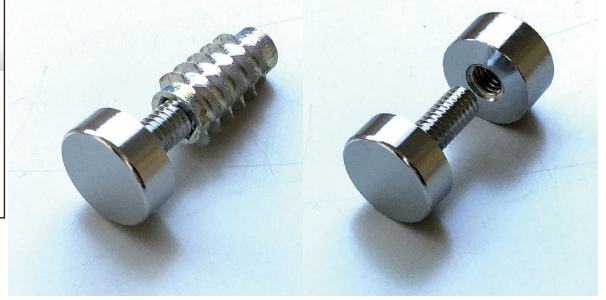

取寄品
納期~4日

スリックローレットネジ&ナット

ネジ及びナット 材質・仕上：真鍮 クロームメッキ
 ネジ及びナット規格：M 4, M 5, M 6
 仕様
 ネジとナット頭部がスリックタイプなのでシンプルで飽きのこないデザインです
 またバフ研磨後クロームメッキを施しているのでも美しい仕上がりです
 パネルを取り付ける際、予め壁面に鬼目ナットを埋め込んでおきそこにネジを押し込みます
 但し鬼目ナットは、別売です
 ネジの規格が、M 4, M 5, M 6 なので幅広い物件に対応可能です

スリック PF A φ × B × LM 真鍮クローム

スリックナット
PF A φ × BM 真鍮クローム

鬼目ナット

コード スリックローレットネジ

9060470	スリック PF 10φ × 5 × 10 M4 真鍮クローム
9060471	スリック PF 10φ × 5 × 15 M4 真鍮クローム
9060475	スリック PF 12φ × 5 × 10 M4 真鍮クローム
9060476	スリック PF 12φ × 5 × 15 M4 真鍮クローム
9060477	スリック PF 12φ × 5 × 10 M5 真鍮クローム
9060478	スリック PF 12φ × 5 × 15 M5 真鍮クローム
9060480	スリック PF 16φ × 5 × 10 M5 真鍮クローム
9060481	スリック PF 16φ × 5 × 15 M5 真鍮クローム
9060482	スリック PF 16φ × 6 × 15 M6 真鍮クローム
9060483	スリック PF 16φ × 6 × 20 M6 真鍮クローム
9060485	スリック PF 20φ × 6 × 15 M6 真鍮クローム
9060486	スリック PF 20φ × 6 × 20 M6 真鍮クローム
9060413	鬼目ナットE M4 × 10 鉄 亜鉛メッキ
9060419	鬼目ナットE M5 × 13 鉄 亜鉛メッキ
9060418	鬼目ナットE M6 × 20 鉄 亜鉛メッキ