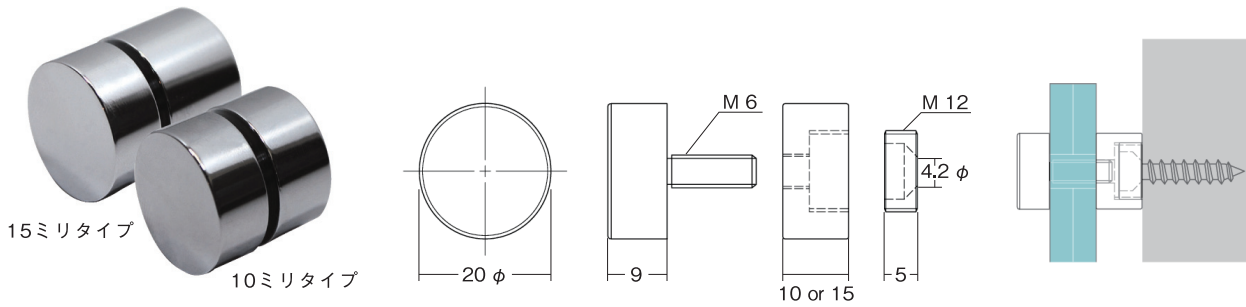

ショートサインナット 20φ

取り付け方法

コード ショートサインナット

9060095	ショート SN 16φ × 7 × 10 真鍮クローム
9060096	ショート SN 16φ × 7 × 15 真鍮クローム
9060101	ショート SN 20φ × 9 × 10 真鍮クローム
9060102	ショート SN 20φ × 9 × 15 真鍮クローム

各種

LED フレーム

看板用 ガラリ

LEDライト アーム

タブestrーパー

額縁・ 黒板用 部材

ロール スクリーン

ポスター枠 横断幕

パネル フィクス

ポイントビス シリーズ

サインナット

化粧ビス 各種

マグネット サインナット

PF ピクト・ サポート