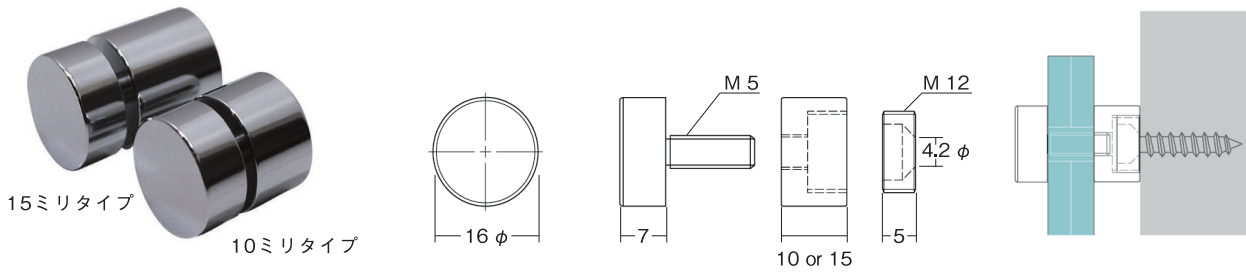

ショートサインナット 16φ