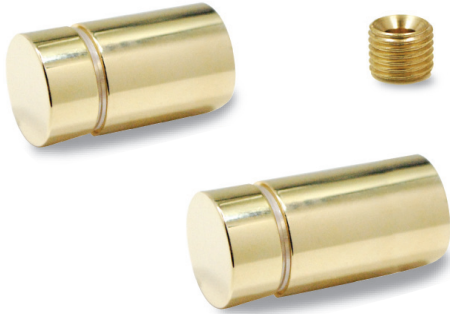

取寄品
納期~4日

ゴールド サイン ナット

仕
様
キャップ材質・仕上: 真鍮 本金メッキ
座金材質: 真鍮 4ミリネジは、別売です
適応板厚: 3~8ミリ
パネル下穴: 8φ
美しく輝く本金メッキのサインナットです 真鍮をバフ研磨後金メッキしています
ゴージャスな雰囲気漂う化粧ビスは、高級ホテル、ブティック、レストラン等にマッチします

906950 ゴールド SN 20φ × 9 × 25

906951 ゴールド SN 20φ × 9 × 30

インデックス
一般材料
サインフレーム
サン・ディスプレイ
建築・家具
安全・安心
ヒーリング
商品コード検索

各種

LED
フレーム

看板用
ガラリ

LEDライト
アーム

タペストリー
バー

額縁・
黒板用
部材

ロール
スクリーン