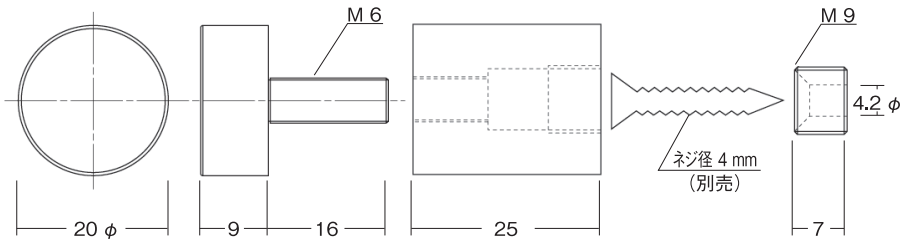

取寄品
納期~4日

ゴールド サイン ナット

仕
様
キャップ材質・仕上: 真鍮 本金メッキ
座金材質: 真鍮 4ミリネジは、別売です
適応板厚: 3~8ミリ
パネル下穴: 8φ
美しく輝く本金メッキのサインナットです 真鍮をバフ研磨後金メッキしています
ゴージャスな雰囲気漂う化粧ビスは、高級ホテル、ブティック、レストラン等にマッチします

906950 ゴールド SN 20φ × 9 × 25

906951 ゴールド SN 20φ × 9 × 30