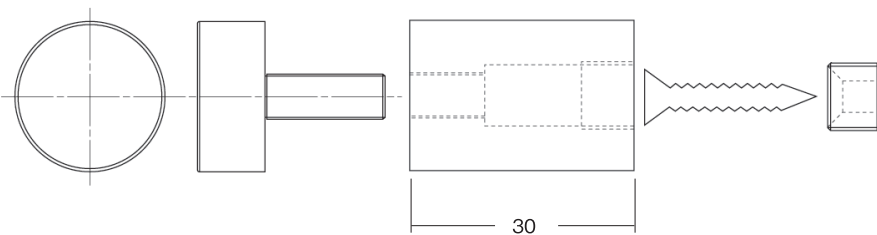

取寄品
納期~4日

ゴールド サイン ナット

仕
様
キャップ材質・仕上: 真鍮 本金メッキ
座金材質: 真鍮 4ミリネジは、別売です
適応板厚: 3~8ミリ
パネル下穴: 8φ
美しく輝く本金メッキのサインナットです 真鍮をバフ研磨後金メッキしています
ゴージャスな雰囲気漂う化粧ビスは、高級ホテル、ブティック、レストラン等にマッチします

906950 ゴールド SN 20φ × 9 × 25

906951 ゴールド SN 20φ × 9 × 30