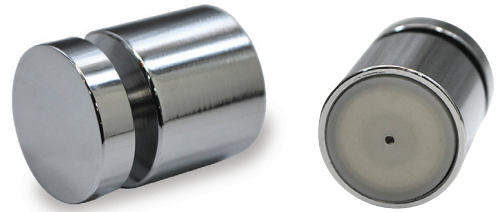

取寄品
納期～4日

マグマウント サインナット

材質：真鍮 クロームメッキ
鉄壁にマグネットで取り付ける簡単施工のサインナットです
胴体に磁石が内蔵されているので、スチール壁・扉・間仕切等、簡単に接着します
また接着面のキズ防止に、シリコンカバーが標準装備されています
許容パネルサイズ：3～8ミリ厚 ～A2サイズ 参考
許容パネル重量：～2.4kg 4個使用時 参考
8φの穴をあけて下さい

9060091 MG マウ SN 24 φ × 6 × 20 真鍮クローム

インテックス
一般材料
サインフレーム
サイン・デコレイ
建築・家具
安全・安心
ヒーリング
商品コード検索

各種

LED
フレーム

看板用
ガラリ

LEDライト
アーム

タペストリー
バー

額縁・
黒板用
部材

ロール
スクリーン