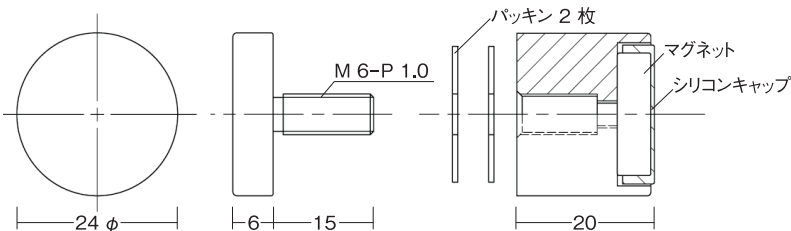

取寄品
納期～4日

マグマウント サインナット

材質：真鍮 クロームメッキ
鉄壁にマグネットで取り付ける簡単施工のサインナットです
胴体に磁石が内蔵されているので、スチール壁・扉・間仕切等、簡単に接着します
また接着面のキズ防止に、シリコンカバーが標準装備されています
許容パネルサイズ：3～8ミリ厚 ～A2サイズ 参考
許容パネル重量：～2.4kg 4個使用時 参考
8φの穴をあけて下さい

9060091 MG マウ SN 24 φ × 6 × 20 真鍮クローム