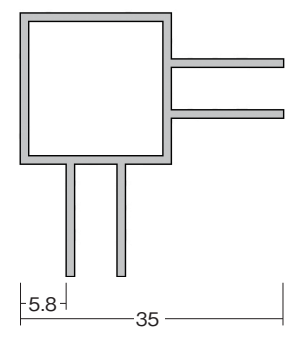

NEW

インデックス 一般材料 サインフレーム サインディスプレイ 建築・家具 安全・安心 ヒーリング 商品コード検索

在庫品 **5ミリツバ付 ALユニット 20**

仕様
 角パイプ 材質：アルミニウム押出品 B2 アルマイト 腐食防止処理済
 コネクター材質：アルミニウム ダイキャスト品 焼付塗装
 カラー：シルバー
 アルミダイキャスト製コネクターは、溶接する事なくビス留めだけで 強強度で立体的なフレームを製作出来ます ツバ付アルミフレームがラインナップに加わり5ミリ厚板の設置が容易となりました (アクリル板、塩ビ板、アルミ複合板等々)
 接合には、必ずビス留めして下さい 角パイプがコネクターから抜けてしまいます

12019 シルバー
□ 1.5 × 20 × 20 × 4 m

122310 シルバー
AL 20 - 5Aフレーム × 4 m

122311 シルバー
AL 20 - 5Bフレーム × 4 m

928192 ホワイト
928132 ブラック
角樹脂キャップ
20 × 20 × 1.6 t 用

1000111 シルバー
アルミコネクター FJ - 1

1000121 シルバー
アルミコネクター FJ - 2