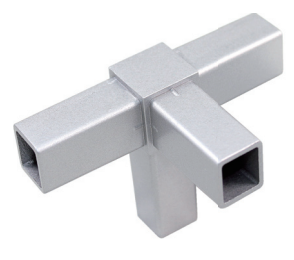

NEW

インデックス 一般材料 サインフレーム サインディスプレイ 建築・家具 安全・安心 ヒーリング 商品コード検索

在庫品 **5ミリツバ付 ALユニット 20**

仕様
 角パイプ 材質：アルミニウム押出品 B2 アルマイト 腐食防止処理済
 コネクター材質：アルミニウム ダイキャスト品 焼付塗装
 カラー：シルバー
 アルミダイキャスト製コネクターは、溶接する事なくビス留めだけで 強強度で立体的なフレームを製作出来ます ツバ付アルミフレームがラインナップに加わり5ミリ厚板の設置が容易となりました (アクリル板、塩ビ板、アルミ複合板等々)
 接合には、必ずビス留めして下さい 角パイプがコネクターから抜けてしまいます

12019 シルバー
□ 1.5 × 20 × 20 × 4 m

122310 シルバー
AL 20 - 5Aフレーム × 4 m

122311 シルバー
AL 20 - 5Bフレーム × 4 m

928192 ホワイト
928132 ブラック
角樹脂キャップ
20 × 20 × 1.6 t 用

1000111 シルバー
アルミコネクター FJ - 1

1000121 シルバー
アルミコネクター FJ - 2

1000131 シルバー
アルミコネクター FJ - 3

1000151 シルバー
アルミコネクター FJ - 5

アルミ複合板用

- 片長・Z型
- ALユニット
- イージーフレーム
- 看板用アングル
- オプション部品
- Mフレーム・看板枠
- 定番フレーム
- ブラハンマー組立
- 標識板・補強リブ
- 標識取付バンド
- 標識用ポール
- FF展張レール
- 丸パイプユニット

GO P.324 切断・部品フォーム