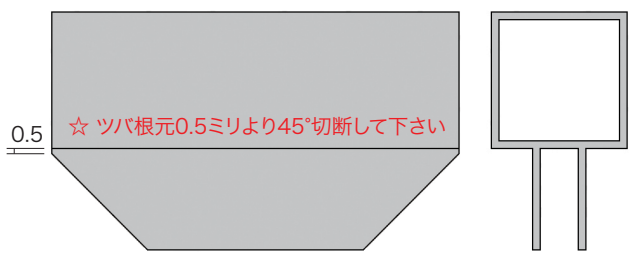

1000131 シルバー
アルミコネクター FJ - 3

1000151 シルバー
アルミコネクター FJ - 5

アルミ複合板用

- 片長・Z型
- ALユニット
- イージーフレーム
- 看板用アングル
- オプション部品
- Mフレーム・看板枠
- 定番フレーム
- ブラハンマー組立
- 標識板・補強リブ
- 標識取付バンド
- 標識用ポール
- FF展張レール
- 丸パイプユニット

GO P.324 切断・部品フォーム