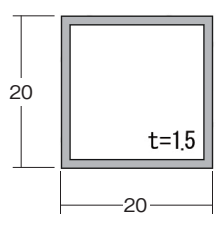

12019 シルバー
□ 1.5 × 20 × 20 × 4 m

122310 シルバー
AL 20 - 5Aフレーム × 4 m

122311 シルバー
AL 20 - 5Bフレーム × 4 m

928192 ホワイト
928132 ブラック
角樹脂キャップ
20 × 20 × 1.6 t 用

1000111 シルバー
アルミコネクター FJ - 1

1000121 シルバー
アルミコネクター FJ - 2