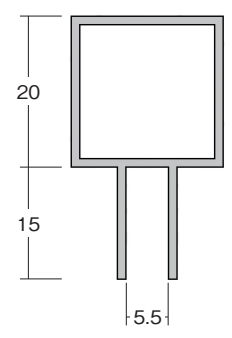

NEW

インデックス 一般材料 サインフレーム サインディスプレイ 建築・家具 安全・安心 ヒーリング 商品コード検索

在庫品 **5ミリツバ付 ALユニット 20**

仕様
 角パイプ 材質：アルミニウム押出品 B2 アルマイト 腐食防止処理済
 コネクター材質：アルミニウム ダイキャスト品 焼付塗装
 カラー：シルバー
 アルミダイキャスト製コネクターは、溶接する事なくビス留めだけで 強強度で立体的なフレームを製作出来ます ツバ付アルミフレームがラインナップに加わり5ミリ厚板の設置が容易となりました (アクリル板、塩ビ板、アルミ複合板等々)
 接合には、必ずビス留めして下さい 角パイプがコネクターから抜けてしまいます

12019 シルバー
□ 1.5 × 20 × 20 × 4 m

122310 シルバー
AL 20 - 5Aフレーム × 4 m

122311 シルバー
AL 20 - 5Bフレーム × 4 m

928192 ホワイト
928132 ブラック
角樹脂キャップ
20 × 20 × 1.6 t 用

1000111 シルバー
アルミコネクター FJ - 1

1000121 シルバー
アルミコネクター FJ - 2