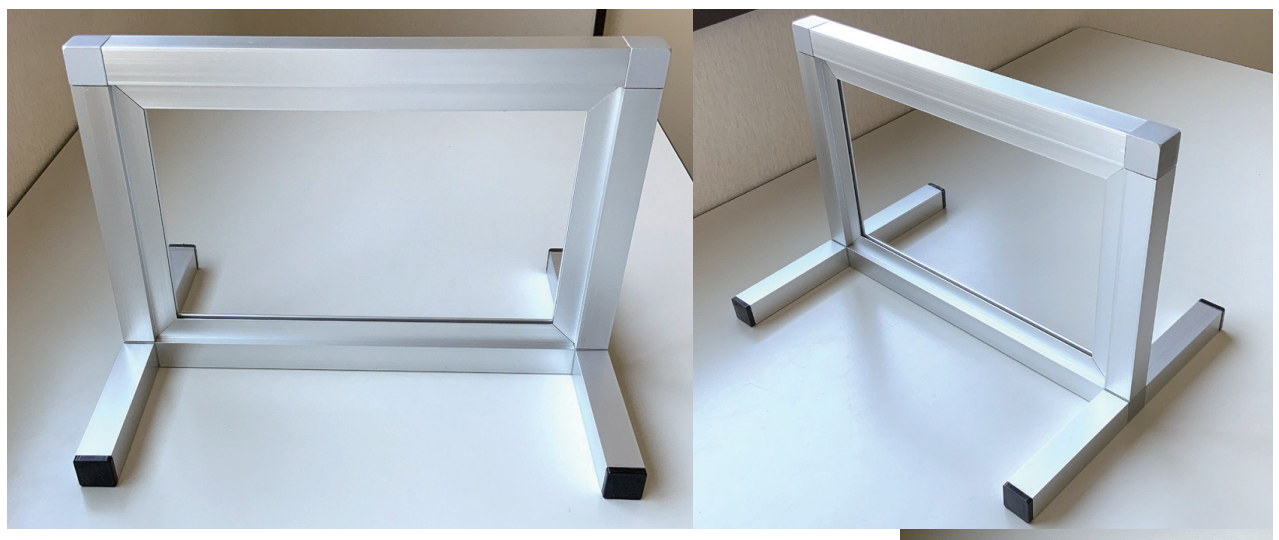

NEW

インデックス 一般材料 サインフレーム サインディスプレイ 建築・家具 安全・安心 ヒーリング 商品コード検索

在庫品 **5ミリツバ付 ALユニット 20**

仕様
 角パイプ 材質：アルミニウム押出品 B2 アルマイト 腐食防止処理済
 コネクター材質：アルミニウム ダイキャスト品 焼付塗装
 カラー：シルバー
 アルミダイキャスト製コネクターは、溶接する事なくビス留めだけで 強強度で立体的なフレームを製作出来ます ツバ付アルミフレームがラインナップに加わり5ミリ厚板の設置が容易となりました (アクリル板、塩ビ板、アルミ複合板等々)
 接合には、必ずビス留めして下さい 角パイプがコネクターから抜けてしまいます

1000131 シルバー
アルミコネクター FJ - 3

1000151 シルバー
アルミコネクター FJ - 5

アルミ複合板用

- 片長・Z型
- ALユニット
- イージーフレーム
- 看板用アングル
- オプション部品
- Mフレーム・看板枠
- 定番フレーム
- ブラハンマー組立
- 標識板・補強リブ
- 標識取付バンド
- 標識用ポール
- FF展張レール
- 丸パイプユニット

GO P.324 切断・部品フォーム