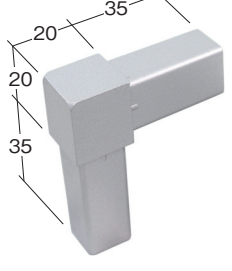

NEW

インデックス 一般材料 サインフレーム サインディスプレイ 建築・家具 安全・安心 ヒーリング 商品コード検索

在庫品 **5ミリツバ付 ALユニット 20**

仕様
 角パイプ 材質：アルミニウム押出品 B2 アルマイト 腐食防止処理済
 コネクター材質：アルミニウム ダイキャスト品 焼付塗装
 カラー：シルバー
 アルミダイキャスト製コネクターは、溶接する事なくビス留めだけで 強強度で立体的なフレームを製作出来ます ツバ付アルミフレームがラインナップに加わり5ミリ厚板の設置が容易となりました (アクリル板、塩ビ板、アルミ複合板等々)
 接合には、必ずビス留めして下さい 角パイプがコネクターから抜けてしまいます

12019 シルバー
□ 1.5 × 20 × 20 × 4 m

122310 シルバー
AL 20 - 5Aフレーム × 4 m

122311 シルバー
AL 20 - 5Bフレーム × 4 m

928192 ホワイト
928132 ブラック
角樹脂キャップ
20 × 20 × 1.6 t 用

1000111 シルバー
アルミコネクター FJ - 1

1000121 シルバー
アルミコネクター FJ - 2

1000131 シルバー
アルミコネクター FJ - 3

1000151 シルバー
アルミコネクター FJ - 5

アルミ複合板用

- 片長・Z型
- ALユニット
- イージーフレーム
- 看板用アングル
- オプション部品
- Mフレーム・看板枠
- 定番フレーム
- ブラハンマー組立
- 標識板・補強リブ
- 標識取付バンド
- 標識用ポール
- FF展張レール
- 丸パイプユニット

GO P.324 切断・部品フォーム