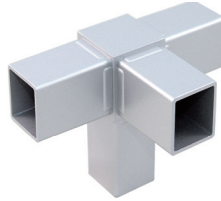

在庫品

3ミリツバ付 AL ユニット 30

角パイプ 材質：アルミニウム押出品 B2 アルマイト（腐食防止処理済）  
 コネクター材質：アルミニウムダイキャスト品（焼付塗装）  
 カラー：シルバー  
 アルミダイキャスト製コネクターは、溶接する事なくビス留めだけで 強強度で立体的なフレームを  
 製作出来ます ツバ付アルミフレームがラインナップに加わり3ミリ厚板の設置が容易となりました  
 （アルミ複合板、アクリル板、塩ビ板等々）  
 接合には、必ずビス留めして下さい 角パイプがコネクターから抜けてしまいます

インテックス 一般材料 サインフレーム サイン・デコウレィ 建築・家具 安全・安心 ヒーリング 商品コード検索

12018 シルバー  
□ 1.5 × 30 × 30 × 4 m

122200 シルバー  
AL 30 - 3Aフレーム × 4 m

122201 シルバー  
AL 30 - 3Bフレーム × 4 m

1000011 シルバー  
アルミコネクター AJ - 1

1000021 シルバー  
アルミコネクター AJ - 2

1000031 シルバー  
アルミコネクター AJ - 3

1000051 シルバー  
アルミコネクター AJ - 5

1000061 シルバー  
アルミコネクター AJ - 6

1000071 シルバー  
アルミコネクター AJ - 7

アルミ複合板用

片長・Z型

ALユニット

イー  
ジー  
フレーム