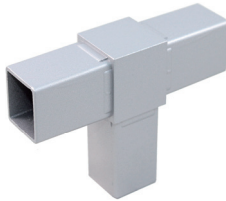

在庫品

3ミリツバ付 AL ユニット 30

角パイプ 材質：アルミニウム押出品 B2 アルマイト（腐食防止処理済）  
 コネクター材質：アルミニウムダイキャスト品（焼付塗装）  
 カラー：シルバー  
 アルミダイキャスト製コネクターは、溶接する事なくビス留めだけで 強強度で立体的なフレームを  
 製作出来ます ツバ付アルミフレームがラインナップに加わり3ミリ厚板の設置が容易となりました  
 （アルミ複合板、アクリル板、塩ビ板等々）  
 接合には、必ずビス留めして下さい 角パイプがコネクターから抜けてしまいます

インテックス 一般材料 サインフレーム サイン・デコウレィ 建築・家具 安全・安心 ヒーリング 商品コード検索

12018 シルバー  
□ 1.5 × 30 × 30 × 4 m

122200 シルバー  
AL 30 - 3Aフレーム × 4 m

122201 シルバー  
AL 30 - 3Bフレーム × 4 m

1000011 シルバー  
アルミコネクター AJ - 1

1000021 シルバー  
アルミコネクター AJ - 2

1000031 シルバー  
アルミコネクター AJ - 3

1000051 シルバー  
アルミコネクター AJ - 5

1000061 シルバー  
アルミコネクター AJ - 6

1000071 シルバー  
アルミコネクター AJ - 7

アルミ複合板用

片長・Z型

ALユニット

イー  
ジー  
フレーム

看板用  
アングル

オプション  
部品

Mフレーム・  
看板枠

定番  
フレーム

ブラハンマー  
組立

標識板・  
補強リブ

標識取付  
バンド

標識用  
ポール