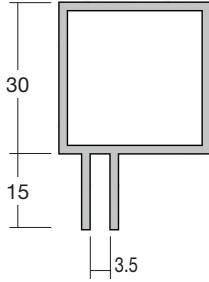

在庫品

3ミリツバ付 AL ユニット 30

角パイプ 材質：アルミニウム押出品 B2 アルマイト（腐食防止処理済）  
 コネクター材質：アルミニウムダイキャスト品（焼付塗装）  
 カラー：シルバー  
 アルミダイキャスト製コネクターは、溶接する事なくビス留めだけで 強強度で立体的なフレームを  
 製作出来ます ツバ付アルミフレームがラインナップに加わり3ミリ厚板の設置が容易となりました  
 （アルミ複合板、アクリル板、塩ビ板等々）  
 接合には、必ずビス留めして下さい 角パイプがコネクターから抜けてしまいます

インテックス 一般材料 サインフレーム サイン・デコウレィ 建築・家具 安全・安心 ヒーリング 商品コード検索

12018 シルバー  
□ 1.5 × 30 × 30 × 4 m

122200 シルバー  
AL 30 - 3Aフレーム × 4 m

122201 シルバー  
AL 30 - 3Bフレーム × 4 m

1000011 シルバー  
アルミコネクター AJ - 1

1000021 シルバー  
アルミコネクター AJ - 2