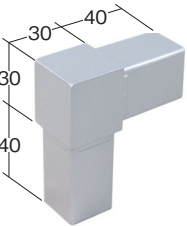

在庫品

3ミリツバ付 AL ユニット 30

角パイプ 材質：アルミニウム押出品 B2 アルマイト（腐食防止処理済）  
 コネクター材質：アルミニウムダイキャスト品（焼付塗装）  
 カラー：シルバー  
 アルミダイキャスト製コネクターは、溶接する事なくビス留めだけで 強強度で立体的なフレームを  
 製作出来ます ツバ付アルミフレームがラインナップに加わり3ミリ厚板の設置が容易となりました  
 （アルミ複合板、アクリル板、塩ビ板等々）  
 接合には、必ずビス留めして下さい 角パイプがコネクターから抜けてしまいます

インテックス 一般材料 サインフレーム サイン・デコウレィ 建築・家具 安全・安心 ヒーリング 商品コード検索

12018 シルバー  
□ 1.5 × 30 × 30 × 4 m

122200 シルバー  
AL 30 - 3Aフレーム × 4 m

122201 シルバー  
AL 30 - 3Bフレーム × 4 m

1000011 シルバー  
アルミコネクター AJ - 1

1000021 シルバー  
アルミコネクター AJ - 2

1000031 シルバー  
アルミコネクター AJ - 3

1000051 シルバー  
アルミコネクター AJ - 5

1000061 シルバー  
アルミコネクター AJ - 6

1000071 シルバー  
アルミコネクター AJ - 7

アルミ複合板用

片長・Z型

ALユニット

イー  
ジー  
フレーム