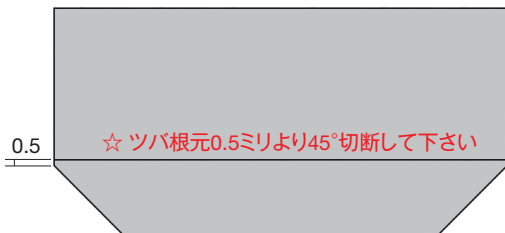

1000031 シルバー  
アルミコネクター AJ - 3

1000051 シルバー  
アルミコネクター AJ - 5

1000061 シルバー  
アルミコネクター AJ - 6

1000071 シルバー  
アルミコネクター AJ - 7

アルミ複合板用

片長・Z型

ALユニット

イー  
ジー  
フレーム