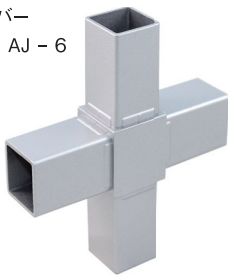

在庫品

3ミリツバ付 AL ユニット 30

角パイプ 材質：アルミニウム押出品 B2 アルマイト（腐食防止処理済）  
 コネクター材質：アルミニウムダイキャスト品（焼付塗装）  
 カラー：シルバー  
 アルミダイキャスト製コネクターは、溶接する事なくビス留めだけで 強強度で立体的なフレームを  
 製作出来ます ツバ付アルミフレームがラインナップに加わり3ミリ厚板の設置が容易となりました  
 （アルミ複合板、アクリル板、塩ビ板等々）  
 接合には、必ずビス留めして下さい 角パイプがコネクターから抜けてしまいます

インテックス 一般材料 サインフレーム サイン・デコウレィ 建築・家具 安全・安心 ヒーリング 商品コード検索

12018 シルバー  
□ 1.5 × 30 × 30 × 4 m

122200 シルバー  
AL 30 - 3Aフレーム × 4 m

122201 シルバー  
AL 30 - 3Bフレーム × 4 m

1000011 シルバー  
アルミコネクター AJ - 1

1000021 シルバー  
アルミコネクター AJ - 2

1000031 シルバー  
アルミコネクター AJ - 3

1000051 シルバー  
アルミコネクター AJ - 5

1000061 シルバー  
アルミコネクター AJ - 6

1000071 シルバー  
アルミコネクター AJ - 7

アルミ複合板用

片長・Z型

ALユニット

イー  
ジー  
フレーム