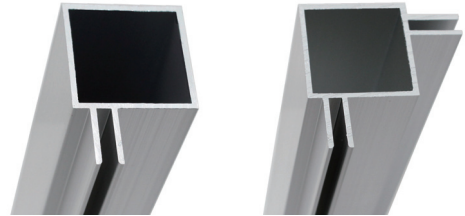

在庫品

3ミリツバ付 AL ユニット 30

角パイプ 材質：アルミニウム押出品 B2 アルマイト（腐食防止処理済）  
 コネクター材質：アルミニウムダイキャスト品（焼付塗装）  
 カラー：シルバー  
 アルミダイキャスト製コネクターは、溶接する事なくビス留めだけで 強強度で立体的なフレームを  
 製作出来ます ツバ付アルミフレームがラインナップに加わり3ミリ厚板の設置が容易となりました  
 （アルミ複合板、アクリル板、塩ビ板等々）  
 接合には、必ずビス留めして下さい 角パイプがコネクターから抜けてしまいます

インテックス 一般材料 サインフレーム サイン・デコウレィ 建築・家具 安全・安心 ヒーリング 商品コード検索

12018 シルバー  
□ 1.5 × 30 × 30 × 4 m

122200 シルバー  
AL 30 - 3Aフレーム × 4 m

122201 シルバー  
AL 30 - 3Bフレーム × 4 m

1000011 シルバー  
アルミコネクター AJ - 1

1000021 シルバー  
アルミコネクター AJ - 2

1000031 シルバー  
アルミコネクター AJ - 3

1000051 シルバー  
アルミコネクター AJ - 5

1000061 シルバー  
アルミコネクター AJ - 6

1000071 シルバー  
アルミコネクター AJ - 7

アルミ複合板用

片長・Z型

ALユニット

イー  
ジー  
フレーム