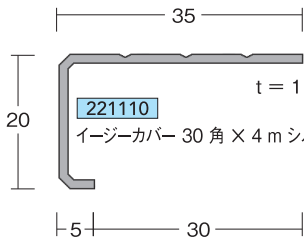

EME-2 × 4 m ホワイト

221104

E-3 × 4 m シルバー

221110

イージーカバー 30 角 × 4 m シルバー

221112

イージーカバー 30 角 × 4 m ホワイト

221111

イージーカバー 30 角 × 4 m ブラック

223054

直ジョイントチャンネル
コ 2 × 20 × 20 × 180 L

221246 シルバー

221245 生地

EME 用 アルミコーナー

221247 ホワイト

EME 用 アルミコーナー