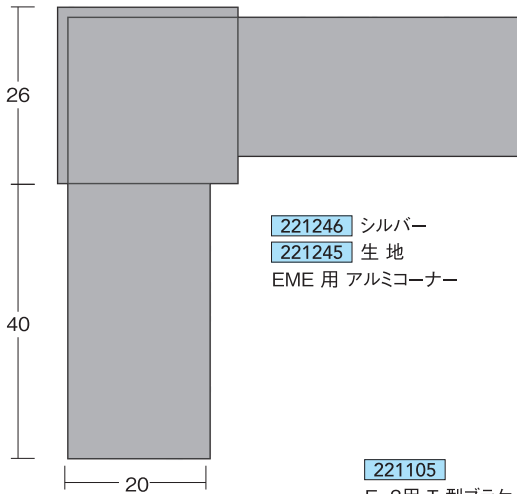

EME-2 × 4 m ホワイト

221104

E-3 × 4 m シルバー

221110

イージーカバー 30 角 × 4 m シルバー

221112

イージーカバー 30 角 × 4 m ホワイト

221111

イージーカバー 30 角 × 4 m ブラック

223054

直ジョイントチャンネル
コ 2 × 20 × 20 × 180 L

221246 シルバー

221245 生地

EME 用 アルミコーナー

221247 ホワイト

EME 用 アルミコーナー