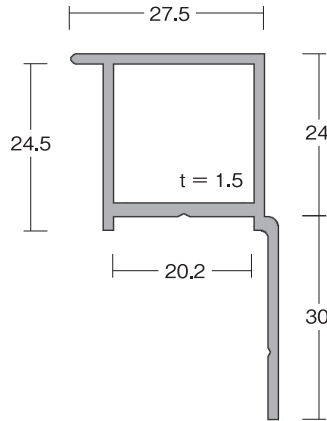

221206

EME-1 × 4 m ホワイト

221208

EME-2 × 4 m シルバー

221209

EME-2 × 4 m ホワイト