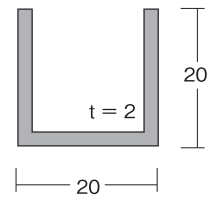

EME-2 × 4 m ホワイト

221104

E-3 × 4 m シルバー

221110

イージーカバー 30 角 × 4 m シルバー

221112

イージーカバー 30 角 × 4 m ホワイト

221111

イージーカバー 30 角 × 4 m ブラック

223054

直ジョイントチャンネル
コ 2 × 20 × 20 × 180 L

221246 シルバー

221245 生地

EME 用 アルミコーナー

221247 ホワイト

EME 用 アルミコーナー