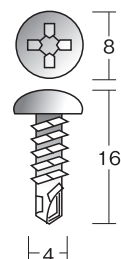

EME-2 × 4 m ホワイト

221104

E-3 × 4 m シルバー

221110

イージーカバー 30 角 × 4 m シルバー

221112

イージーカバー 30 角 × 4 m ホワイト

221111

イージーカバー 30 角 × 4 m ブラック

223054

直ジョイントチャンネル
コ 2 × 20 × 20 × 180 L

221246 シルバー

221245 生地

EME 用 アルミコーナー

221247 ホワイト

EME 用 アルミコーナー

221105

E-3用 T 型ブラケット
中間補強金具

906034

鍋ビス 4 × 13

GO P.330,331 切断・部品フォーム