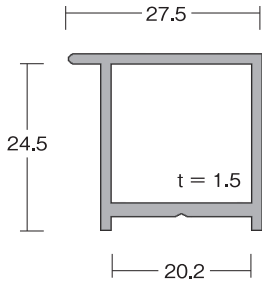

インテックス 一般材料 サインフレーム サイン・デコウレィ 建築・家具 安全・安心 ヒーリング 商品コード検索

221205

EME-1 × 4 m シルバー

221206

EME-1 × 4 m ホワイト