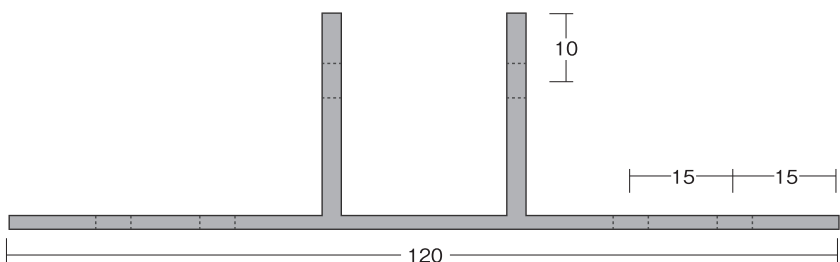

221105

E-3用 T 型ブラケット
中間補強金具