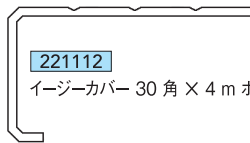

EME-2 × 4 m ホワイト

221104

E-3 × 4 m シルバー

221110

イージーカバー 30 角 × 4 m シルバー

221112

イージーカバー 30 角 × 4 m ホワイト

221111

イージーカバー 30 角 × 4 m ブラック

223054

直ジョイントチャンネル
コ 2 × 20 × 20 × 180 L

221246 シルバー

221245 生地

EME 用 アルミコーナー

221247 ホワイト

EME 用 アルミコーナー