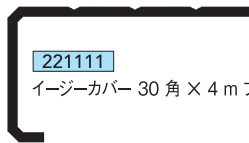

EME-2 × 4 m ホワイト

221104

E-3 × 4 m シルバー

221110

イージーカバー 30 角 × 4 m シルバー

221112

イージーカバー 30 角 × 4 m ホワイト

221111

イージーカバー 30 角 × 4 m ブラック

223054

直ジョイントチャンネル
コ 2 × 20 × 20 × 180 L

221246 シルバー

221245 生地

EME 用 アルミコーナー

221247 ホワイト

EME 用 アルミコーナー