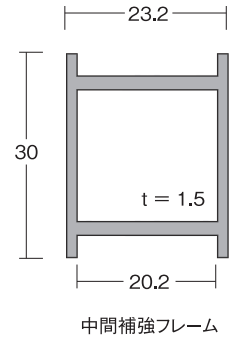

EME-2 × 4 m ホワイト

221104

E-3 × 4 m シルバー

221110

イージーカバー 30 角 × 4 m シルバー

221112

イージーカバー 30 角 × 4 m ホワイト

221111