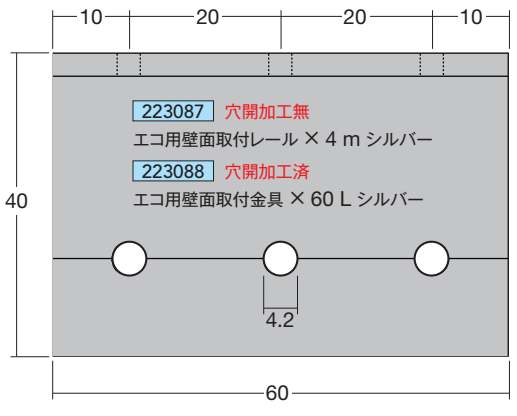

在庫品 **イージーECO オプション部品**
ALユニット用

エコ用壁面取付金具及びレール 材質：アルミニウム押出品
 カラー：シルバー（艶消）/ B2 アルマイト 腐食防止処理済
 適用フレーム：イージーECO M型、イージーECO L型
 ローコスト イージーフレーム、ALユニット 20 & 25
 四角に組まれたサイン用アルミフレームを壁面固定する部品です 壁面取付金具は、
 60ミリに切断し6箇所ビス穴が開けられています 壁面取付レールは、ビス穴の無い
 4mの長材でご希望の長さに切断して使用して下さい **ビス留めし易いライン入り**

9060285
 AL用 パチン錠ステン

インテックス 一般材料
 サインフレーム サイン・デコウレイ 建築・家具 安全・安心 ヒーリング 商品コード検索

アルミ
 複合板用

- 片長・Z型
- ALユニット
- イージー
フレーム
- 看板用
アングル
- オプション
部品
- Mフレーム・
看板枠
- 定番
フレーム
- ブラハンマー
組立
- 標識板・
補強リブ
- 標識取付
バンド
- 標識用
ポール
- FF展張
レール
- 丸パイプ
ユニット