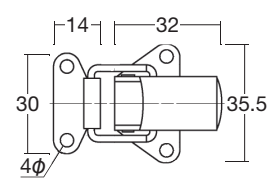

在庫品 **イージーECO オプション部品**
ALユニット用

エコ用壁面取付金具及びレール 材質：アルミニウム押出品
 カラー：シルバー（艶消）/ B2 アルマイト 腐食防止処理済
 適用フレーム：イージーECO M型、イージーECO L型
 ローコスト イージーフレーム、ALユニット 20 & 25
 四角に組まれたサイン用アルミフレームを壁面固定する部品です 壁面取付金具は、
 60ミリに切断し6箇所ビス穴が開けられています 壁面取付レールは、ビス穴の無い
 4mの長材でご希望の長さに切断して使用して下さい **ビス留めし易いライン入り**

9060285
 AL用 パチン錠ステン

インテックス 一般材料
 サインフレーム サイン・デコウレイ 建築・家具 安全・安心 ヒーリング 商品コード検索

アルミ
 複合板用

- 片長・Z型
- ALユニット
- イージー
フレーム
- 看板用
アングル
- オプション
部品
- Mフレーム・
看板枠
- 定番
フレーム
- ブラハンマー
組立
- 標識板・
補強リブ
- 標識取付
バンド
- 標識用
ポール
- FF展張
レール
- 丸パイプ
ユニット