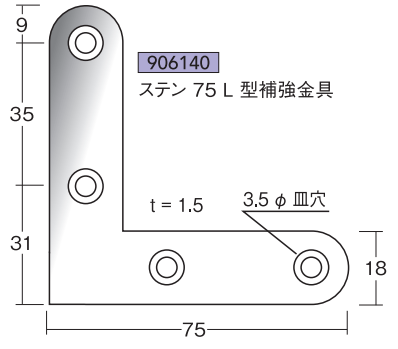

在庫品 **イージーECO オプション部品**
ALユニット用

エコ用壁面取付金具及びレール 材質：アルミニウム押出品
 カラー：シルバー（艶消）/ B2 アルマイト 腐食防止処理済
 適用フレーム：イージーECO M型、イージーECO L型
 ローコスト イージーフレーム、ALユニット 20 & 25
 四角に組まれたサイン用アルミフレームを壁面固定する部品です 壁面取付金具は、
 60ミリに切断し6箇所ビス穴が開けられています 壁面取付レールは、ビス穴の無い
 4mの長材でご希望の長さに切断して使用して下さい **ビス留めし易いライン入り**

9060285
 AL用 パチン錠ステン

インテックス 一般材料
 サインフレーム サイン・デコウレイ 建築・家具 安全・安心 ヒーリング 商品コード検索

アルミ
 複合板用

- 片長・Z型
- ALユニット
- イージー
フレーム
- 看板用
アングル
- オプション
部品
- Mフレーム・
看板枠
- 定番
フレーム
- ブラハンマー
組立
- 標識板・
補強リブ
- 標識取付
バンド
- 標識用
ポール
- FF展張
レール
- 丸パイプ
ユニット