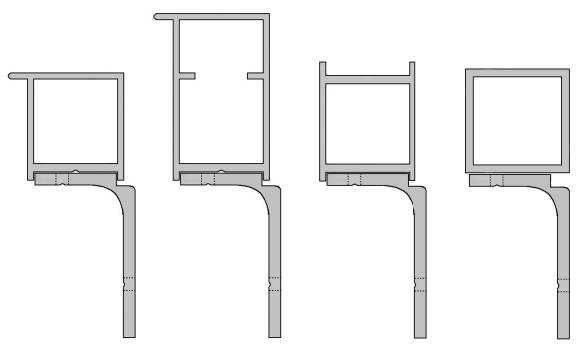

在庫品 **イージーECO オプション部品**
ALユニット用

エコ用壁面取付金具及びレール 材質：アルミニウム押出品
 カラー：シルバー（艶消）/ B2 アルマイト 腐食防止処理済
 適用フレーム：イージーECO M型、イージーECO L型
 ローコスト イージーフレーム、ALユニット 20 & 25
 四角に組まれたサイン用アルミフレームを壁面固定する部品です 壁面取付金具は、
 60ミリに切断し6箇所ビス穴が開けられています 壁面取付レールは、ビス穴の無い
 4mの長材でご希望の長さに切断して使用して下さい **ビス留めし易いライン入り**

9060285
 AL用 パチン錠ステン

インテックス 一般材料
 サインフレーム サイン・デコウレイ 建築・家具 安全・安心 ヒーリング 商品コード検索

アルミ
 複合板用

- 片長・Z型
- ALユニット
- イージー
フレーム
- 看板用
アングル
- オプション
部品
- Mフレーム・
看板枠
- 定番
フレーム
- ブラハンマー
組立
- 標識板・
補強リブ
- 標識取付
バンド
- 標識用
ポール
- FF展張
レール
- 丸パイプ
ユニット