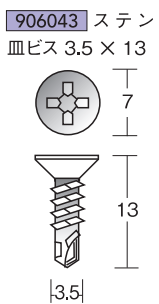

在庫品 **イージーECO オプション部品**
ALユニット用

エコ用壁面取付金具及びレール 材質：アルミニウム押出品
 カラー：シルバー（艶消）/ B2 アルマイト 腐食防止処理済
 適用フレーム：イージーECO M型、イージーECO L型
 ローコスト イージーフレーム、ALユニット 20 & 25
 四角に組まれたサイン用アルミフレームを壁面固定する部品です 壁面取付金具は、
 60ミリに切断し6箇所ビス穴が開けられています 壁面取付レールは、ビス穴の無い
 4mの長材でご希望の長さに切断して使用して下さい **ビス留めし易いライン入り**

9060285
 AL用 パチン錠ステン

インテックス 一般材料
 サインフレーム サイン・デコウレイ 建築・家具 安全・安心 ヒーリング 商品コード検索

アルミ
 複合板用

- 片長・Z型
- ALユニット
- イージー
フレーム
- 看板用
アングル
- オプション
部品
- Mフレーム・
看板枠
- 定番
フレーム
- ブラハンマー
組立
- 標識板・
補強リブ
- 標識取付
バンド
- 標識用
ポール
- FF展張
レール
- 丸パイプ
ユニット