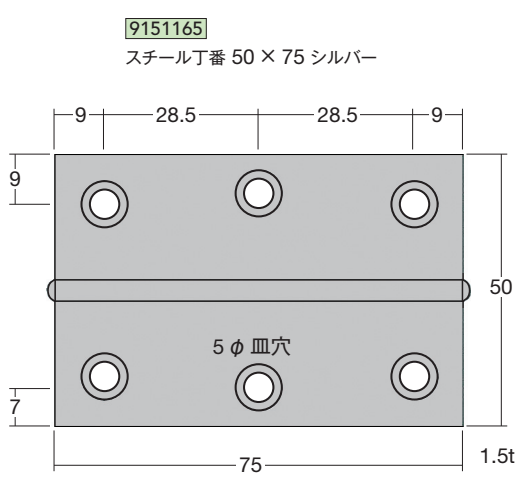

在庫品 **イージーECO オプション部品**
ALユニット用

エコ用壁面取付金具及びレール 材質：アルミニウム押出品
 カラー：シルバー（艶消）/ B2 アルマイト 腐食防止処理済
 適用フレーム：イージーECO M型、イージーECO L型
 ローコスト イージーフレーム、ALユニット 20 & 25
 四角に組まれたサイン用アルミフレームを壁面固定する部品です 壁面取付金具は、
 60ミリに切断し6箇所ビス穴が開けられています 壁面取付レールは、ビス穴の無い
 4mの長材でご希望の長さに切断して使用して下さい **ビス留めし易いライン入り**

9060285
 AL用 パチン錠ステン

インテックス 一般材料
 サインフレーム サイン・デコウレイ 建築・家具 安全・安心 ヒーリング 商品コード検索

アルミ
 複合板用

- 片長・Z型
- ALユニット
- イージー
フレーム
- 看板用
アングル
- オプション
部品
- Mフレーム・
看板枠
- 定番
フレーム
- ブラハンマー
組立
- 標識板・
補強リブ
- 標識取付
バンド
- 標識用
ポール
- FF展張
レール
- 丸パイプ
ユニット