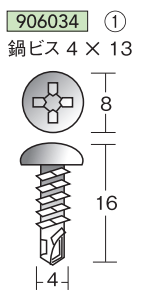

在庫品 **イージーECO オプション部品**
ALユニット用

エコ用壁面取付金具及びレール 材質：アルミニウム押出品
 カラー：シルバー（艶消）/ B2 アルマイト 腐食防止処理済
 適用フレーム：イージーECO M型、イージーECO L型
 ローコスト イージーフレーム、ALユニット 20 & 25
 四角に組まれたサイン用アルミフレームを壁面固定する部品です 壁面取付金具は、
 60ミリに切断し6箇所ビス穴が開けられています 壁面取付レールは、ビス穴の無い
 4mの長材でご希望の長さに切断して使用して下さい **ビス留めし易いライン入り**

9060285
 AL用 パチン錠ステン

インテックス 一般材料
 サインフレーム サイン・デコウレイ 建築・家具 安全・安心 ヒーリング 商品コード検索

アルミ
 複合板用

- 片長・Z型
- ALユニット
- イージー
フレーム
- 看板用
アングル
- オプション
部品
- Mフレーム・
看板枠
- 定番
フレーム
- ブラハンマー
組立
- 標識板・
補強リブ
- 標識取付
バンド
- 標識用
ポール
- FF展張
レール
- 丸パイプ
ユニット