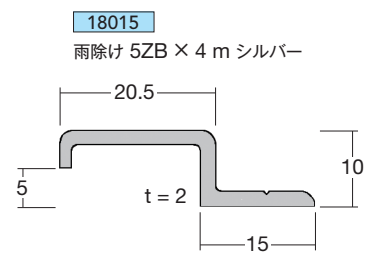

在庫品 **イージーECO オプション部品**
ALユニット用

エコ用壁面取付金具及びレール 材質：アルミニウム押出品
 カラー：シルバー（艶消）/ B2 アルマイト 腐食防止処理済
 適用フレーム：イージーECO M型、イージーECO L型
 ローコスト イージーフレーム、ALユニット 20 & 25
 四角に組まれたサイン用アルミフレームを壁面固定する部品です 壁面取付金具は、
 60ミリに切断し6箇所ビス穴が開けられています 壁面取付レールは、ビス穴の無い
 4mの長材でご希望の長さに切断して使用して下さい **ビス留めし易いライン入り**

9060285
 AL用 パチン錠ステン

インテックス 一般材料
 サインフレーム サイン・デコウレイ 建築・家具 安全・安心 ヒーリング 商品コード検索

アルミ
 複合板用

- 片長・Z型
- ALユニット
- イージー
フレーム
- 看板用
アングル
- オプション
部品
- Mフレーム・
看板枠
- 定番
フレーム
- ブラハンマー
組立
- 標識板・
補強リブ
- 標識取付
バンド
- 標識用
ポール
- FF展張
レール
- 丸パイプ
ユニット