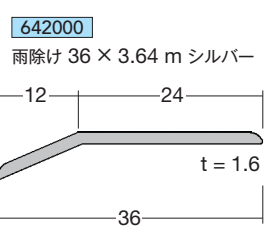

在庫品   **イージーECO オプション部品**
ALユニット用

エコ用壁面取付金具及びレール 材質：アルミニウム押出品
カラー：シルバー（艶消）/ B2 アルマイト 腐食防止処理済
適用フレーム：イージーECO M型、イージーECO L型
ローコスト イージーフレーム、ALユニット 20 & 25
四角に組まれたサイン用アルミフレームを壁面固定する部品です 壁面取付金具は、
60ミリに切断し6箇所ビス穴が開けられています 壁面取付レールは、ビス穴の無い
4mの長材でご希望の長さに切断して使用して下さい **ビス留めし易いライン入り**

9060285
AL用 パチン錠ステン

インテックス 一般材料
サインフレーム サイン・デコウレイ 建築・家具 安全・安心 ヒーリング 商品コード検索

アルミ
複合板用

- 片長・Z型
- ALユニット
- イージー
  フレーム
- 看板用
  アングル
- オプション
  部品
- Mフレーム・
  看板枠
- 定番
  フレーム
- ブラハンマー
  組立
- 標識板・
  補強リブ
- 標識取付
  バンド
- 標識用
  ポール
- FF展張
  レール
- 丸パイプ
  ユニット