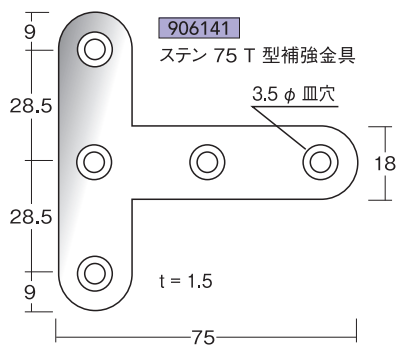

在庫品 **イージーECO オプション部品**
ALユニット用

エコ用壁面取付金具及びレール 材質：アルミニウム押出品
 カラー：シルバー（艶消）/ B2 アルマイト 腐食防止処理済
 適用フレーム：イージーECO M型、イージーECO L型
 ローコスト イージーフレーム、ALユニット 20 & 25
 四角に組まれたサイン用アルミフレームを壁面固定する部品です 壁面取付金具は、
 60ミリに切断し6箇所ビス穴が開けられています 壁面取付レールは、ビス穴の無い
 4mの長材でご希望の長さに切断して使用して下さい **ビス留めし易いライン入り**

9060285
 AL用 パチン錠ステン

インテックス 一般材料
 サインフレーム サイン・デコウレイ 建築・家具 安全・安心 ヒーリング 商品コード検索

アルミ
 複合板用

- 片長・Z型
- ALユニット
- イージー
フレーム
- 看板用
アングル
- オプション
部品
- Mフレーム・
看板枠
- 定番
フレーム
- ブラハンマー
組立
- 標識板・
補強リブ
- 標識取付
バンド
- 標識用
ポール
- FF展張
レール
- 丸パイプ
ユニット