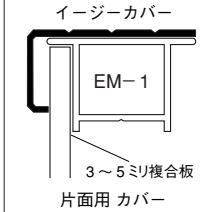

# イージーフレーム M 型

仕様  
フレーム・カバー材質：アルミニウム押出品 アルマイト 腐食防止処理済  
カラー：シルバー（艶消）、ホワイト（艶有）、ブラック（艶消）  
有効寸法：L = 4 m  
樹脂コーナー材質：ポリカーボネート成型品 カラー：グレー、ホワイト  
プラケット固定用ビス材質：スチール（メッキ）  
特徴：壁面固定用フレーム有 アルミ複合板 3～5 ミリに対応  
片面と両面用カバー有 カラーバリエーション及びオプション部品豊富