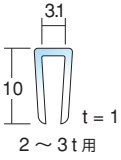

439034

スケルトン SK-3
1巻 / 50m