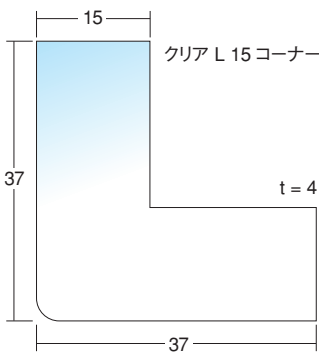

## クリア クッション 屋内用

材質：塩化ビニール  
 カラー：透明  
 有効寸法：L=0.9m ※両面テープ別売  
 スケルトン クッションに比べてボリューム感のあるスタイルです  
 クリア クッションは透明なので取り付け部分が透けて見え素材感を生かします  
 クッションは、柱、壁、手すり、机、棚などに取り付け、衝突によるケガを防止します  
 直角に曲がった所には、コーナーをお使い下さい

クリア L t × A × B × L

951301

クリア L 4 × 15 × 15 × 0.9m

951311

クリア L 15 コーナー

951321

クリア L 6 × 22 × 22 × 0.9m

951331