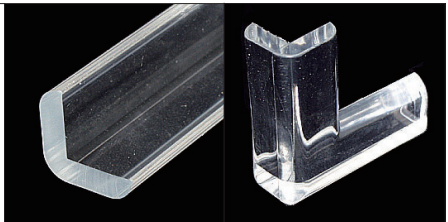

新製品
在庫品

フチゴム スケルトン 屋内・外 兼用

材質：非塩ビ系軟質樹脂
カラー：スケルトン（透明）
有効寸法：L=2.5m（SK3のみ50m） ※両面テープ別売
スケルトン クッションは透明なので取り付け部分が透けて見え素材感を生かします
クッションは、板、ガラス、机、棚、看板、標識板などに取り付け、衝突によるケガを
防止します 直角に曲がった所には、カッターで45°切断するか、専用コーナーを
お使い下さい

439034

スケルトン SK-3
1巻 / 50m

439040

スケルトン SK-6 × 2.5m

439045

スケルトン SK-6用 コーナー

439050

スケルトン SK-8 × 2.5m

439055

スケルトン SK-8用 コーナー

439060

スケルトン SK-10 × 2.5m

439065

スケルトン SK-10用 コーナー

※ SK-3のコーナー設定はありません

新製品
在庫品

クリア クッション 屋内用

材質：塩化ビニール
カラー：透明
有効寸法：L=0.9m ※両面テープ別売
スケルトン クッションに比べてボリューム感のあるスタイルです
クリア クッションは透明なので取り付け部分が透けて見え素材感を生かします
クッションは、柱、壁、手すり、机、棚などに取り付け、衝突によるケガを防止します
直角に曲がった所には、コーナーをお使い下さい

クリア L t × A × B × L

951301

クリア L 4 × 15 × 15 × 0.9m

951311

クリア L 15 コーナー

951321

クリア L 6 × 22 × 22 × 0.9m

951331

クリア L 22 コーナー

新製品

一般材料

サインフレーム

建築・家具材料

商品検査・御注文フォーム