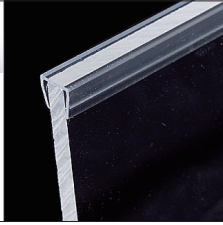

## フチゴム スケルトン 屋内・外 兼用

材質：非塩ビ系軟質樹脂  
 カラー：スケルトン（透明）  
 有効寸法：L=2.5m（SK3のみ50m） ※両面テープ別売  
 スケルトン クッションは透明なので取り付け部分が透けて見え素材感を生かします  
 クッションは、板、ガラス、机、棚、看板、標識板などに取り付け、衝突によるケガを  
 防止します 直角に曲がった所には、カッターで45°切断するか、専用コーナーを  
 お使い下さい

## クリア クッション 屋内用

材質：塩化ビニール  
 カラー：透明  
 有効寸法：L=0.9m ※両面テープ別売  
 スケルトン クッションに比べてボリューム感のあるスタイルです  
 クリア クッションは透明なので取り付け部分が透けて見え素材感を生かします  
 クッションは、柱、壁、手すり、机、棚などに取り付け、衝突によるケガを防止します  
 直角に曲がった所には、コーナーをお使い下さい