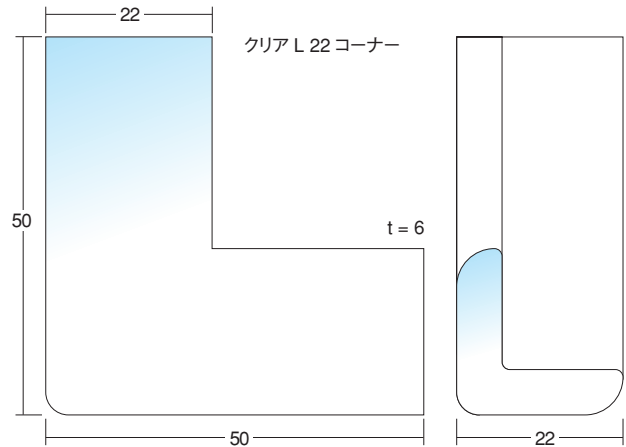

新製品

一般材料

サインフレーム

建築・家具材料

商品検査・御注文フォーム