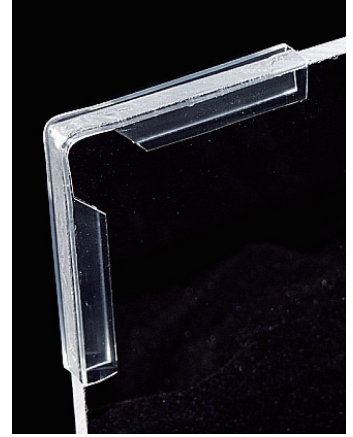

## フチゴム スケルトン 屋内・外 兼用

材質：非塩ビ系軟質樹脂  
 カラー：スケルトン（透明）  
 有効寸法：L=2.5m（SK3のみ50m） ※両面テープ別売  
 スケルトン クッションは透明なので取り付け部分が透けて見え素材感を生かします  
 クッションは、板、ガラス、机、棚、看板、標識板などに取り付け、衝突によるケガを  
 防止します 直角に曲がった所には、カッターで45°切断するか、専用コーナーを  
 お使い下さい

439055

スケルトン SK-8用 コーナー

439060

スケルトン SK-10 × 2.5m

439065

スケルトン SK-10用 コーナー

※ SK-3のコーナー設定はありません

SK-3は2~3t板に対応

## クリア クッション 屋内用

材質：塩化ビニール  
 カラー：透明  
 有効寸法：L=0.9m ※両面テープ別売  
 スケルトン クッションに比べてボリューム感のあるスタイルです  
 クリア クッションは透明なので取り付け部分が透けて見え素材感を生かします  
 クッションは、柱、壁、手すり、机、棚などに取り付け、衝突によるケガを防止します  
 直角に曲がった所には、コーナーをお使い下さい