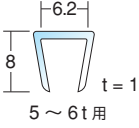

## フチゴム スケルトン 屋内・外 兼用

材質：非塩ビ系軟質樹脂  
 カラー：スケルトン（透明）  
 有効寸法：L=2.5m（SK3のみ50m） ※両面テープ別売  
 スケルトン クッションは透明なので取り付け部分が透けて見え素材感を生かします  
 クッションは、板、ガラス、机、棚、看板、標識板などに取り付け、衝突によるケガを  
 防止します 直角に曲がった所には、カッターで45°切断するか、専用コーナーを  
 お使い下さい

439034

スケルトン SK-3  
1巻 / 50m

439040

スケルトン SK-6 × 2.5m

439045

スケルトン SK-6用 コーナー

439050

スケルトン SK-8 × 2.5m

439055

スケルトン SK-8用 コーナー

439060

スケルトン SK-10 × 2.5m

439065

スケルトン SK-10用 コーナー

※ SK-3のコーナー設定はありません

SK-3は2~3t板に対応