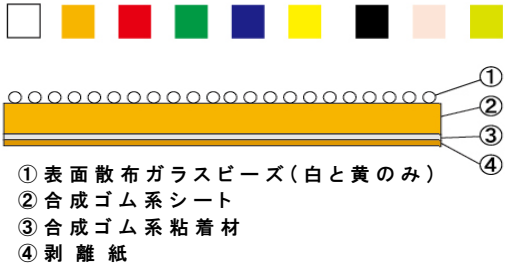

新製品ご紹介

新製品	路面表示シート
仕様	<p>シート材質：1.6ミリ厚 右記通り / 白, 黄, 赤, 緑, 青, レモン, 黒, 桃, 黄緑</p> <p>施工方法：シート裏の台紙を剥がし、プライマーで下地処理された施工面にゴムハンマー等で圧着させます（<b>接着に火を使用しません</b>）</p> <p>特徴：独自のカッティング技術で開発した路面シートです 子供やお年寄りに優しくバリアフリーに最適な交通安全表示です 火で加熱しないのでキレイな色彩を表現出来、屋内・外の火気使用不可の施工も可能です</p> <p><b>但しこの商品は、自動車の通行する路面では剥がれる可能性があります</b></p>

9602401 白  
9602402 黄  
歩行者とまれ 600角

9602404 白  
9602405 黄  
自転車とまれ 800角

9602407 白  
9602408 黄  
自転車とまれ 1000角

9602411  
進入禁止 600φ

9602412  
駐車禁止 600φ

9602413  
自転車・歩行者専用 600φ

9602414  
歩行者専用 600φ

9602416  
自転車・歩行者専用 400φ