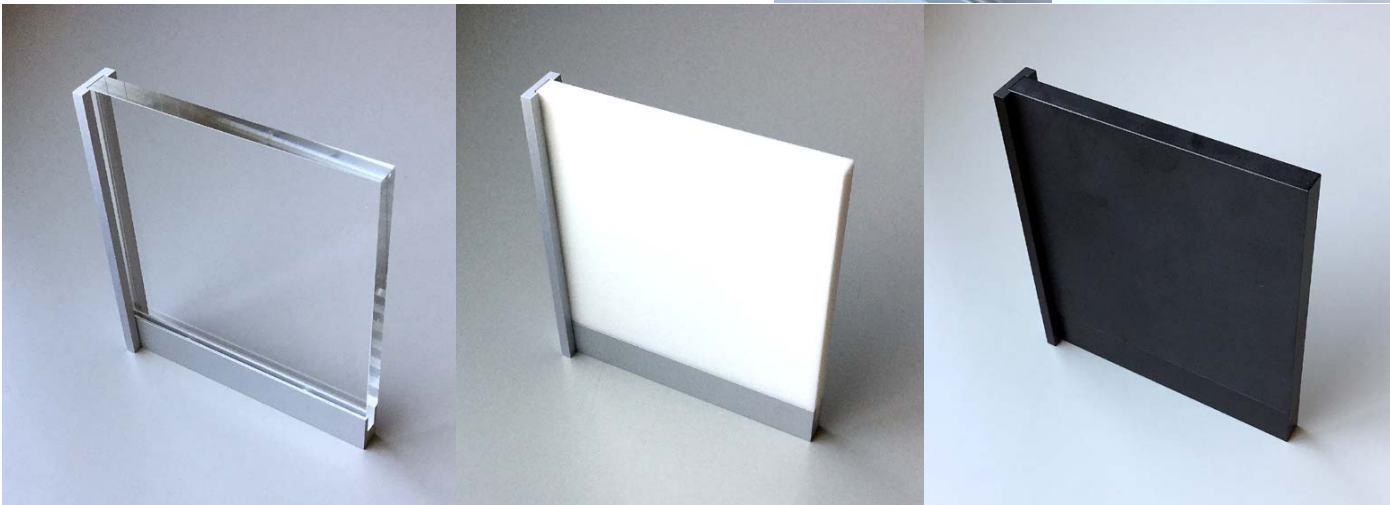

**新製品ご紹介**

<b>新製品</b>	<b>突出ピクトサイン</b>
<b>仕様</b>	フレーム材質：アルミニウム押出品 カラー：シルバー、ブラック 面板材質：アクリル板 カラー：クリア、ホワイト、ブラック 有効面板サイズ：10ミリ厚 W118XH120, W238XH120, W238XH60 シンプル&クールデザインのアルミフレームは、高級感が漂います お好みのメディアを貼れば、オリジナルサインの出来上がり 信頼と実績の日本製です <b>この商品はメーカー出荷の為、別途送料がかかります</b>

突出ピクト 120X120				面板カラー
9121760	シルバー	9121764	ブラック	クリア
9121761	シルバー	9121765	ブラック	ホワイト
9121762	シルバー	9121766	ブラック	ブラック

突出ピクト 240X120				面板カラー
9121768	シルバー	9121772	ブラック	クリア
9121769	シルバー	9121773	ブラック	ホワイト
9121770	シルバー	9121774	ブラック	ブラック

突出ピクト 240X 60				面板カラー
9121776	シルバー	9121780	ブラック	クリア
9121777	シルバー	9121781	ブラック	ホワイト
9121778	シルバー	9121782	ブラック	ブラック