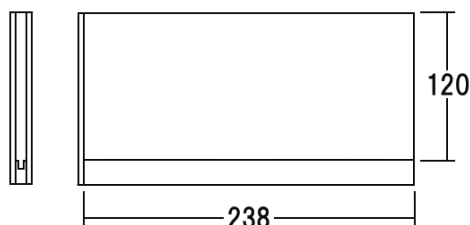

**新製品ご紹介**

<b>新製品</b>	<b>突出ピクトサイン</b>
<b>仕様</b>	フレーム材質：アルミニウム押出品 カラー：シルバー、ブラック 面板材質：アクリル板 カラー：クリア、ホワイト、ブラック 有効面板サイズ：10ミリ厚 W118XH120, W238XH120, W238XH60 シンプル&クールデザインのアルミフレームは、高級感が漂います お好みのメディアを貼れば、オリジナルサインの出来上がり 信頼と実績の日本製です <b>この商品はメーカー出荷の為、別途送料がかかります</b>

突出ピクト 120X120				面板カラー
9121760	シルバー	9121764	ブラック	クリア
9121761	シルバー	9121765	ブラック	ホワイト
9121762	シルバー	9121766	ブラック	ブラック

突出ピクト 240X120				面板カラー
9121768	シルバー	9121772	ブラック	クリア
9121769	シルバー	9121773	ブラック	ホワイト
9121770	シルバー	9121774	ブラック	ブラック

突出ピクト 240X 60				面板カラー
9121776	シルバー	9121780	ブラック	クリア
9121777	シルバー	9121781	ブラック	ホワイト
9121778	シルバー	9121782	ブラック	ブラック