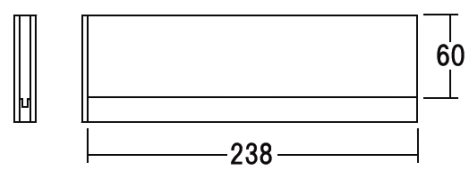

**新製品ご紹介**

<b>新製品</b>	<b>突出ピクトサイン</b>
<b>仕様</b>	フレーム材質：アルミニウム押出品 カラー：シルバー、ブラック 面板材質：アクリル板 カラー：クリア、ホワイト、ブラック 有効面板サイズ：10ミリ厚 W118XH120, W238XH120, W238XH60 シンプル&クールデザインのアルミフレームは、高級感が漂います お好みのメディアを貼れば、オリジナルサインの出来上がり 信頼と実績の日本製です <b>この商品はメーカー出荷の為、別途送料がかかります</b>

突出ピクト 120X120				面板カラー
9121760	シルバー	9121764	ブラック	クリア
9121761	シルバー	9121765	ブラック	ホワイト
9121762	シルバー	9121766	ブラック	ブラック

突出ピクト 240X120				面板カラー
9121768	シルバー	9121772	ブラック	クリア
9121769	シルバー	9121773	ブラック	ホワイト
9121770	シルバー	9121774	ブラック	ブラック

突出ピクト 240X 60				面板カラー
9121776	シルバー	9121780	ブラック	クリア
9121777	シルバー	9121781	ブラック	ホワイト
9121778	シルバー	9121782	ブラック	ブラック