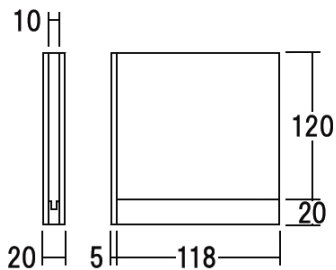

**新製品ご紹介**

<b>新製品</b>	<b>突出ピクトサイン</b>
<b>仕様</b>	フレーム材質：アルミニウム押出品 カラー：シルバー、ブラック 面板材質：アクリル板 カラー：クリア、ホワイト、ブラック 有効面板サイズ：10ミリ厚 W118XH120, W238XH120, W238XH60 シンプル&クールデザインのアルミフレームは、高級感が漂います お好みのメディアを貼れば、オリジナルサインの出来上がり 信頼と実績の日本製です <b>この商品はメーカー出荷の為、別途送料がかかります</b>

突出ピクト 120X120				面板カラー
9121760	シルバー	9121764	ブラック	クリア
9121761	シルバー	9121765	ブラック	ホワイト
9121762	シルバー	9121766	ブラック	ブラック

突出ピクト 240X120				面板カラー
9121768	シルバー	9121772	ブラック	クリア
9121769	シルバー	9121773	ブラック	ホワイト
9121770	シルバー	9121774	ブラック	ブラック

突出ピクト 240X 60				面板カラー
9121776	シルバー	9121780	ブラック	クリア
9121777	シルバー	9121781	ブラック	ホワイト
9121778	シルバー	9121782	ブラック	ブラック