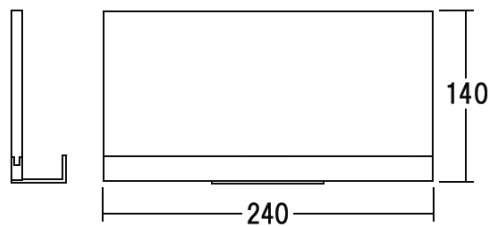

新製品ご紹介

新製品	正面ピクトサイン
仕様	フレーム材質：アルミニウム押出品 カラー：シルバー、ブラック 面板材質：アクリル板 カラー：クリア、ホワイト、ブラック 有効面板サイズ：10ミリ厚 W120XH120, W240XH120, W240XH60 シンプル&クールデザインのアルミフレームは、高級感が漂います お好みのメディアを貼れば、オリジナルサインの出来上がり 信頼と実績の日本製です この商品はメーカー出荷の為、別途送料がかかります

正面ピクト 120X140			面板カラー	
9121790	シルバー	9121794	ブラック	クリア
9121791	シルバー	9121795	ブラック	ホワイト
9121792	シルバー	9121796	ブラック	ブラック

正面ピクト 240X140			面板カラー	
9121798	シルバー	9121802	ブラック	クリア
9121799	シルバー	9121803	ブラック	ホワイト
9121800	シルバー	9121804	ブラック	ブラック

正面ピクト 240X 80			面板カラー	
9121806	シルバー	9121810	ブラック	クリア
9121807	シルバー	9121811	ブラック	ホワイト
9121808	シルバー	9121812	ブラック	ブラック