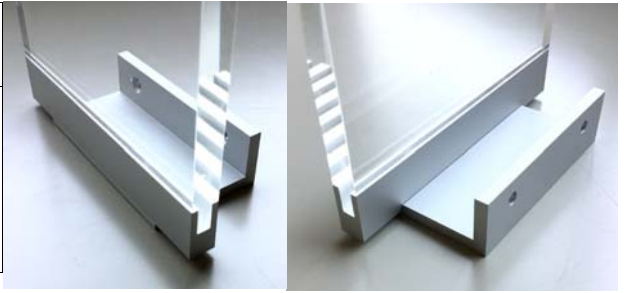

新製品ご紹介

新製品	正面ピクトサイン
仕様	フレーム材質：アルミニウム押出品 カラー：シルバー、ブラック 面板材質：アクリル板 カラー：クリア、ホワイト、ブラック 有効面板サイズ：10ミリ厚 W120XH120, W240XH120, W240XH60 シンプル&クールデザインのアルミフレームは、高級感が漂います お好みのメディアを貼れば、オリジナルサインの出来上がり 信頼と実績の日本製です この商品はメーカー出荷の為、別途送料がかかります

正面ピクト 120X140			面板カラー	
9121790	シルバー	9121794	ブラック	クリア
9121791	シルバー	9121795	ブラック	ホワイト
9121792	シルバー	9121796	ブラック	ブラック

正面ピクト 240X140			面板カラー	
9121798	シルバー	9121802	ブラック	クリア
9121799	シルバー	9121803	ブラック	ホワイト
9121800	シルバー	9121804	ブラック	ブラック

正面ピクト 240X 80			面板カラー	
9121806	シルバー	9121810	ブラック	クリア
9121807	シルバー	9121811	ブラック	ホワイト
9121808	シルバー	9121812	ブラック	ブラック