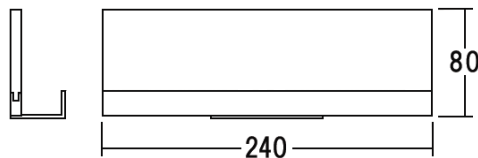

新製品ご紹介

新製品	正面ピクトサイン
仕様	フレーム材質：アルミニウム押出品 カラー：シルバー、ブラック 面板材質：アクリル板 カラー：クリア、ホワイト、ブラック 有効面板サイズ：10ミリ厚 W120XH120, W240XH120, W240XH60 シンプル&クールデザインのアルミフレームは、高級感が漂います お好みのメディアを貼れば、オリジナルサインの出来上がり 信頼と実績の日本製です この商品はメーカー出荷の為、別途送料がかかります

正面ピクト 120X140			面板カラー	
9121790	シルバー	9121794	ブラック	クリア
9121791	シルバー	9121795	ブラック	ホワイト
9121792	シルバー	9121796	ブラック	ブラック

正面ピクト 240X140			面板カラー	
9121798	シルバー	9121802	ブラック	クリア
9121799	シルバー	9121803	ブラック	ホワイト
9121800	シルバー	9121804	ブラック	ブラック

正面ピクト 240X 80			面板カラー	
9121806	シルバー	9121810	ブラック	クリア
9121807	シルバー	9121811	ブラック	ホワイト
9121808	シルバー	9121812	ブラック	ブラック