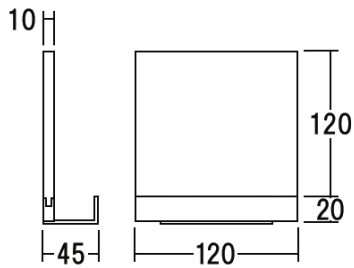

新製品ご紹介

新製品	正面ピクトサイン
仕様	フレーム材質：アルミニウム押出品 カラー：シルバー、ブラック 面板材質：アクリル板 カラー：クリア、ホワイト、ブラック 有効面板サイズ：10ミリ厚 W120XH120, W240XH120, W240XH60 シンプル&クールデザインのアルミフレームは、高級感が漂います お好みのメディアを貼れば、オリジナルサインの出来上がり 信頼と実績の日本製です この商品はメーカー出荷の為、別途送料がかかります

正面ピクト 120X140			面板カラー	
9121790	シルバー	9121794	ブラック	クリア
9121791	シルバー	9121795	ブラック	ホワイト
9121792	シルバー	9121796	ブラック	ブラック

正面ピクト 240X140			面板カラー	
9121798	シルバー	9121802	ブラック	クリア
9121799	シルバー	9121803	ブラック	ホワイト
9121800	シルバー	9121804	ブラック	ブラック

正面ピクト 240X 80			面板カラー	
9121806	シルバー	9121810	ブラック	クリア
9121807	シルバー	9121811	ブラック	ホワイト
9121808	シルバー	9121812	ブラック	ブラック