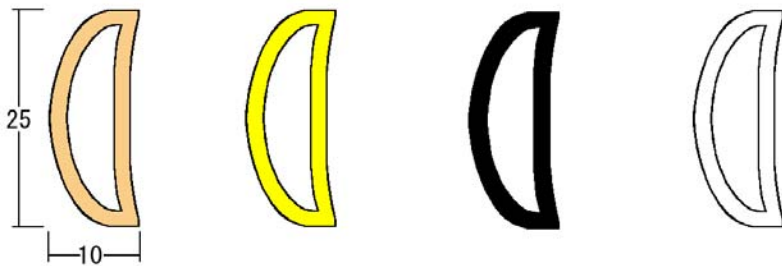

**新製品ご紹介**

<b>新製品</b>	<b>ドアバンパー</b>
仕様	材質：軟質スチレン系エラストマー / EVA樹脂コーティング
	カラー：レッド、ブルー、イエロー、ピンク、グリーン、ブラック、ホワイト、ベージュ 有効寸法：L = 2.45 m 安全・安心クッションに新たなアイテムがラインナップに加わりました クッション本体は柔らかい発泡樹脂、外側はよごれやキズに強く 耐候性に優れた樹脂でコーティングされています ドア厚が、25ミリと36ミリの戸当りに適用しています また、カラーバリエーションが豊富なので様々なシチュエーションにマッチします

- 978018 ベージュ  
DB 25 X 245m
- 978013 イエロー  
DB 25 X 245m
- 978016 ブラック  
DB 25 X 245m
- 978017 ホワイト  
DB 25 X 245m

- 978001 レッド  
DB 36 X 245m
- 978002 ブルー  
DB 36 X 245m
- 978003 イエロー  
DB 36 X 245m
- 978004 ピンク  
DB 36 X 245m
- 978005 グリーン  
DB 36 X 245m
- 978006 ブラック  
DB 36 X 245m
- 978007 ホワイト  
DB 36 X 245m