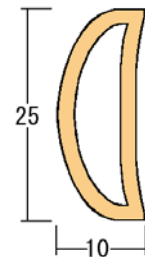

ご活用下さい！ HPアドレス：<http://www.aimetal.com>

以上