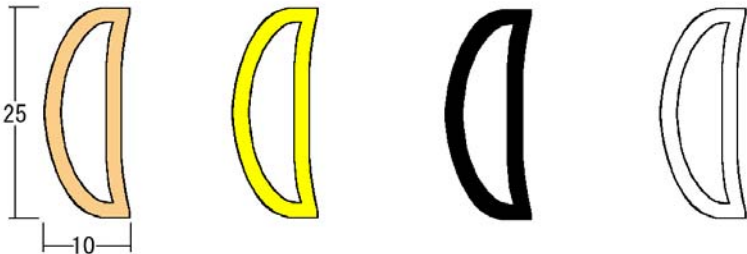

新製品ご紹介

新製品	ドアーバンパー
仕様	材質：軟質スチレン系エラストマー / EVA樹脂コーティング カラー：ベージュ、レッド、ブルー、イエロー、ピンク、グリーン、ブラック、ホワイト 有効寸法：L = 2.45 m 安全・安心クッションに新たなアイテムがラインナップに加わりました クッション本体は柔らかい発泡樹脂、外側はよごれやキズに強く 耐候性に優れた樹脂でコーティングされています ドア厚が、25ミリと36ミリの戸当りに対応しています また、カラーバリエーションが豊富なので様々なシチュエーションにマッチします

- 978018 ベージュ
DB 25 X 2.45m
- 978013 イエロー
DB 25 X 2.45m
- 978016 ブラック
DB 25 X 2.45m
- 978017 ホワイト
DB 25 X 2.45m

- 978008 ベージュ
DB 36 X 2.45m
- 978001 レッド
DB 36 X 2.45m
- 978002 ブルー
DB 36 X 2.45m
- 978003 イエロー
DB 36 X 2.45m
- 978004 ピンク
DB 36 X 2.45m
- 978005 グリーン
DB 36 X 2.45m
- 978006 ブラック
DB 36 X 2.45m
- 978007 ホワイト
DB 36 X 2.45m