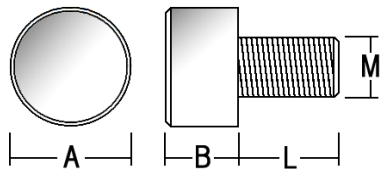

新製品ご紹介

新製品	スリックローレットネジ&ナット
仕様	ネジ及びナット 材質・仕上：真鍮 クロームメッキ ネジ及びナット規格：M4, M5, M6 ネジとナット頭部がスリックタイプなのでシンプルで飽きのこないデザインです またバフ研磨後クロームメッキを施しているのでも美しい仕上がりです パネルを取り付ける際、予め壁面に鬼目ナットを埋め込んでおきそこにネジを押し込みます ※ 但し鬼目ナットは、別売です ネジの規格が、M4, M5, M6 なので幅広い物件に対応可能です