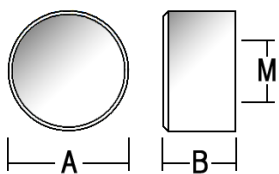

スリックナット
PFAφXB M 真鍮クローム