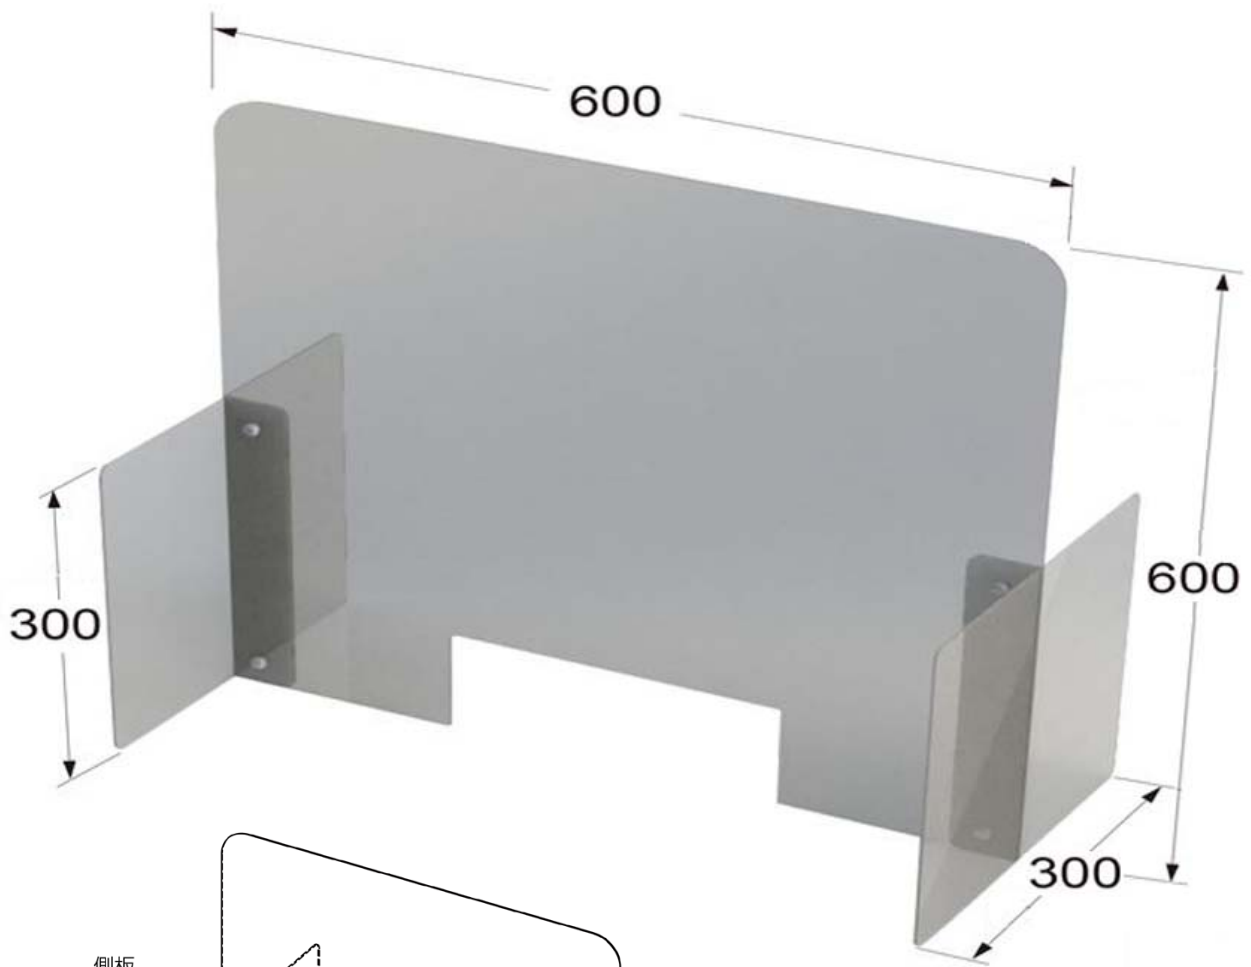

新型コロナ対策

<p>新製品</p>	<p>透明卓上パーテーション</p>	<div style="display: flex; justify-content: space-around;"> <div style="text-align: center;"> <p>締結前</p>  </div> <div style="text-align: center;"> <p>締結後</p>  </div> </div>
<p>仕様</p>	<p>本体 材質：透明塩化ビニール サイズ：W 600 X H 600 X D 300 板厚：t=1.8ミリ キット販売：付属されたリベットを用いて組み立てて下さい 新型コロナウイルスの飛沫感染を防ぐ卓上間仕切りです 透明なので相手の表情や仕草などを確認する事が出来ます また下部に開口部を設けているので書類の受け渡しが可能です シンプルで飽きのこないデザインです 窓口や会議室、応接室、オフィス等あらゆるシチュエーションにマッチします</p>	

9060610

透明卓上パーテーション