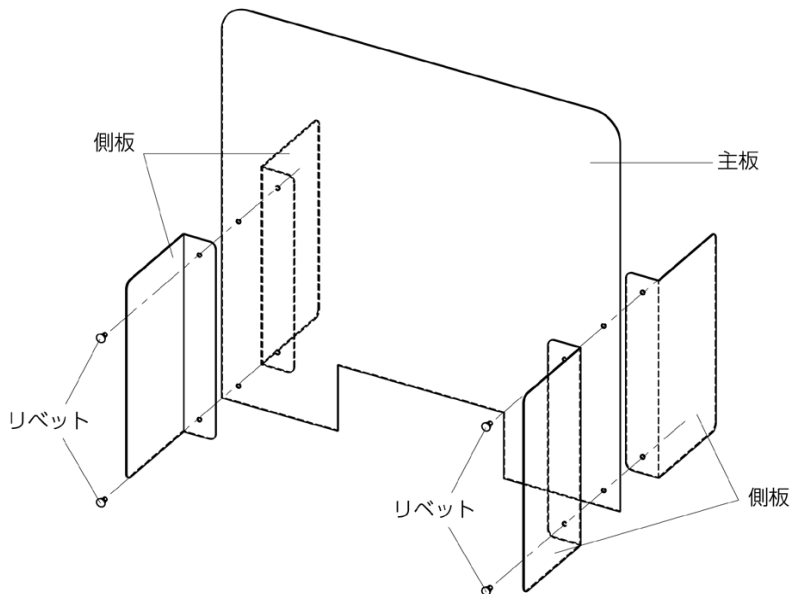

新型コロナ対策

<p>新製品</p>	<p>透明卓上パーテーション</p>	<div style="display: flex; justify-content: space-around;"> <div style="text-align: center;"> <p>締結前</p>  </div> <div style="text-align: center;"> <p>締結後</p>  </div> </div>
<p>仕様</p>	<p>本体 材質：透明塩化ビニール サイズ：W 600 X H 600 X D 300 板厚：t=1.8ミリ キット販売：付属されたリベットを用いて組み立てて下さい 新型コロナウイルスの飛沫感染を防ぐ卓上間仕切りです 透明なので相手の表情や仕草などを確認する事が出来ます また下部に開口部を設けているので書類の受け渡しが可能です シンプルで飽きのこないデザインです 窓口や会議室、応接室、オフィス等あらゆるシチュエーションにマッチします</p>	

9060610

透明卓上パーテーション