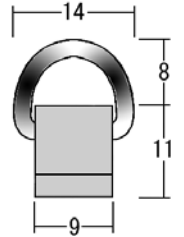

221036

DJ金具シルバー