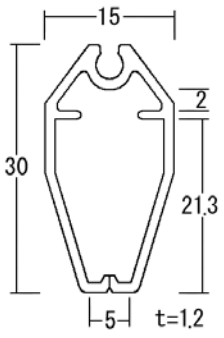

新型コロナ対策

在庫品	ABS タペストリーバー (1)		
仕様	フレーム材質：ABS樹脂 カラー：ホワイト, ブラック 有効寸法：L = 2 m, 3 m キャップ材質：ポリカーボネート成型品 カラー：ホワイト, ブラック 新型コロナウイルスの飛沫感染を防ぐタペストリーをオリジナルサイズで製作出来ます 吊り下げるメディア（ビニールシート、布等々）は、お客様にてご用意下さい メディア上部を折り返しホッチキス留め後、バーの開口部にスライドさせキャップを被せれば出来上り 丸型に比べウェッジシェイプでたわみづらい タペストリーバーです		

223071

ABS-TB20X2mホワイト

223070

ABS-TB20X2mブラック

223063

ABS-TB30X3mホワイト

223062

ABS-TB30X3mブラック