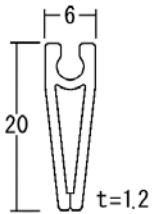

新型コロナ対策

在庫品	ABS タペストリーバー (1)		
仕様	フレーム材質：ABS樹脂 カラー：ホワイト, ブラック 有効寸法：L = 2 m, 3 m キャップ材質：ポリカーボネート成型品 カラー：ホワイト, ブラック 新型コロナウイルスの飛沫感染を防ぐタペストリーをオリジナルサイズで製作出来ます 吊り下げるメディア（ビニールシート、布等々）は、お客様にてご用意下さい メディア上部を折り返しホッチキス留め後、バーの開口部にスライドさせキャップを被せれば出来上り 丸型に比べウェッジシェイプでたわみづらい タペストリーバーです		

223071

ABS-TB20X2mホワイト

223070

ABS-TB20X2mブラック

223063

ABS-TB30X3mホワイト

223062

ABS-TB30X3mブラック