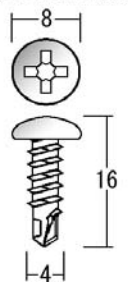

223067

TB30用キャップホワイト

223066

TB30用キャップブラック

223081

TB壁面固定金具シルバー

223080

TB壁面固定レール X4mシルバー

(レールを切断・穴開加工済) (ご使用の際穴開加工が必要です)

906033

鍋タッピングビス 3X6

906038

鍋タッピングビス 3X8

906034

鍋ピアスビス 4X13

223056

簡易ジョイント棒 (FB2X10X80L)