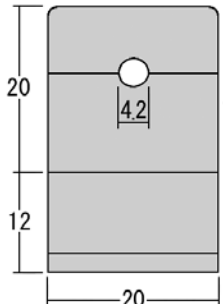

223067

TB30用キャップホワイト

223066

TB30用キャップブラック

223081

TB壁面固定金具シルバー

223080

TB壁面固定レール X4mシルバー