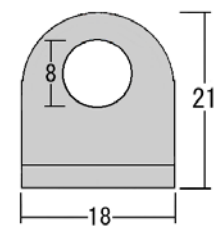

223050

新I金具シルバー