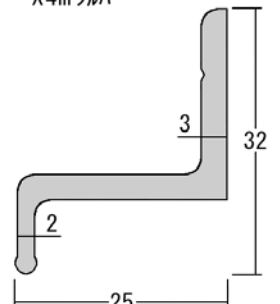

223067

TB30用キャップホワイト

223066

TB30用キャップブラック

223081

TB壁面固定金具シルバー

223080

TB壁面固定レール X4mシルバー

(レールを切断・穴開加工済) (ご使用の際穴開加工が必要です)

906033

鍋タッピングビス 3X6

906038

鍋タッピングビス 3X8

906034

鍋ピアスビス 4X13

223056