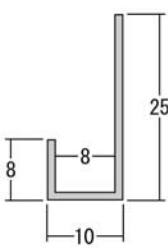

在庫品	片長チャンネル
<p>材質：アルミニウム押出品 表面処理：シルバー（艶消）/ アルマイト 腐食防止処理済 有効寸法：L = 3.64 m (12尺), 4 m 対応板厚：3 ~ 7 ミリ (アルミ複合板・アクリル板・鏡等) 用途：板の壁面固定、板と板のジョイント、額縁、ケンドン式レール等々 片長チャンネルは、一方の足が長くなっているので壁面へのビス留めが容易です また上用と下用を組み合わせればケンドン式でパネルの脱着が出来ます</p>	

326010

H片長3ミリ用X3.64m
シルバー

326015

H片長5ミリ用X3.64m
シルバー

ケンドン式

片長チャンネル上用

片長チャンネル下用

327990

片長6ミリ下用X3.64m
シルバー

327991

片長6ミリ上用X3.64m
シルバー

327995

片長8ミリ下用X3.64m
シルバー

327996

片長8ミリ上用X3.64m
シルバー

18015

5ZBX4mシルバー

18005

3.5ZX4mシルバー

18010

5.5ZX4mシルバー