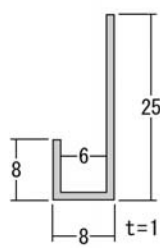

在庫品	片長チャンネル
<p>材質：アルミニウム押出品 表面処理：シルバー（艶消）/ アルマイト 腐食防止処理済 有効寸法：L = 3.64 m (12尺), 4 m 対応板厚：3 ~ 7 ミリ (アルミ複合板・アクリル板・鏡等) 用途：板の壁面固定、板と板のジョイント、額縁、ケンドン式レール等々 片長チャンネルは、一方の足が長くなっているので壁面へのビス留めが容易です また上用と下用を組み合わせればケンドン式でパネルの脱着が出来ます</p>	

326006

片長3ミリ下用X3.64m
シルバー

326005

片長3ミリ上用X3.64m
シルバー

326008

片長5ミリ下用X3.64m
シルバー

326007

片長5ミリ上用X3.64m
シルバー

326010

H片長3ミリ用X3.64m
シルバー

326015

H片長5ミリ用X3.64m
シルバー

ケンドン式

片長チャンネル上用

片長チャンネル下用

327990

片長6ミリ下用X3.64m
シルバー

327991

片長6ミリ上用X3.64m
シルバー

327995

片長8ミリ下用X3.64m
シルバー

327996

片長8ミリ上用X3.64m
シルバー

18015