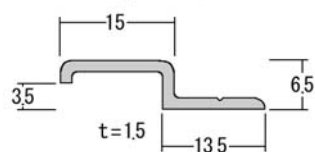

在庫品	片長チャンネル
<p>材質：アルミニウム押出品 表面処理：シルバー（艶消）/ アルマイト 腐食防止処理済 有効寸法：L = 3.64 m (12尺), 4 m 対応板厚：3 ~ 7 ミリ (アルミ複合板・アクリル板・鏡等) 用途：板の壁面固定、板と板のジョイント、額縁、ケンドン式レール等々 片長チャンネルは、一方の足が長くなっているので壁面へのビス留めが容易です また上用と下用を組み合わせればケンドン式でパネルの脱着が出来ます</p>	

326010

H片長3ミリ用X3.64m
シルバー

326015

H片長5ミリ用X3.64m
シルバー

ケンドン式

片長チャンネル上用

片長チャンネル下用

327990

片長6ミリ下用X3.64m
シルバー

327991

片長6ミリ上用X3.64m
シルバー

327995

片長8ミリ下用X3.64m
シルバー

327996

片長8ミリ上用X3.64m
シルバー

18015

5ZBX4mシルバー

18005

3.5ZX4mシルバー

18010

5.5ZX4mシルバー