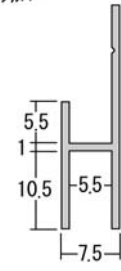

在庫品	片長チャンネル
<p>材質：アルミニウム押出品 表面処理：シルバー（艶消）/ アルマイト 腐食防止処理済 有効寸法：L = 3.64 m (12尺), 4 m 対応板厚：3 ~ 7 ミリ (アルミ複合板・アクリル板・鏡等) 用途：板の壁面固定、板と板のジョイント、額縁、ケンドン式レール等々 片長チャンネルは、一方の足が長くなっているので壁面へのビス留めが容易です また上用と下用を組み合わせればケンドン式でパネルの脱着が出来ます</p>	

326006

片長3ミリ下用X3.64m
シルバー

326005

片長3ミリ上用X3.64m
シルバー

326008

片長5ミリ下用X3.64m
シルバー

326007

片長5ミリ上用X3.64m
シルバー

326010

H片長3ミリ用X3.64m
シルバー

326015

H片長5ミリ用X3.64m
シルバー

ケンドン式

片長チャンネル上用

片長チャンネル下用

327990

片長6ミリ下用X3.64m
シルバー

327991

片長6ミリ上用X3.64m
シルバー

327995

片長8ミリ下用X3.64m
シルバー

327996

片長8ミリ上用X3.64m
シルバー

18015