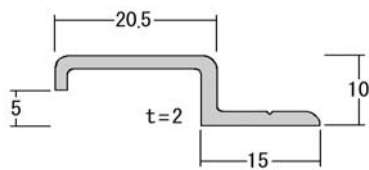

在庫品	片長チャンネル
<p>材質：アルミニウム押出品 表面処理：シルバー（艶消）/ アルマイト 腐食防止処理済 有効寸法：L = 3.64 m (12尺), 4 m 対応板厚：3 ~ 7 ミリ (アルミ複合板・アクリル板・鏡等) 用途：板の壁面固定、板と板のジョイント、額縁、ケンドン式レール等々 片長チャンネルは、一方の足が長くなっているので壁面へのビス留めが容易です また上用と下用を組み合わせればケンドン式でパネルの脱着が出来ます</p>	

326010

H片長3ミリ用X3.64m
シルバー

326015

H片長5ミリ用X3.64m
シルバー

ケンドン式

片長チャンネル上用

片長チャンネル下用

327990

片長6ミリ下用X3.64m
シルバー

327991

片長6ミリ上用X3.64m
シルバー

327995

片長8ミリ下用X3.64m
シルバー

327996

片長8ミリ上用X3.64m
シルバー

18015

5ZBX4mシルバー

18005

3.5ZX4mシルバー

18010

5.5ZX4mシルバー