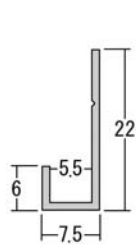

在庫品	片長チャンネル
<p>材質：アルミニウム押出品 表面処理：シルバー（艶消）/ アルマイト 腐食防止処理済 有効寸法：L = 3.64 m (12尺), 4 m 対応板厚：3 ~ 7 ミリ (アルミ複合板・アクリル板・鏡等) 用途：板の壁面固定、板と板のジョイント、額縁、ケンドン式レール等々 片長チャンネルは、一方の足が長くなっているので壁面へのビス留めが容易です また上用と下用を組み合わせればケンドン式でパネルの脱着が出来ます</p>	

326006

片長3ミリ下用X3.64m
シルバー

326005

片長3ミリ上用X3.64m
シルバー

326008

片長5ミリ下用X3.64m
シルバー

326007

片長5ミリ上用X3.64m
シルバー

326010

H片長3ミリ用X3.64m
シルバー

326015

H片長5ミリ用X3.64m
シルバー

ケンドン式

片長チャンネル上用

片長チャンネル下用

327990

片長6ミリ下用X3.64m
シルバー

327991

片長6ミリ上用X3.64m
シルバー

327995

片長8ミリ下用X3.64m
シルバー

327996

片長8ミリ上用X3.64m
シルバー

18015