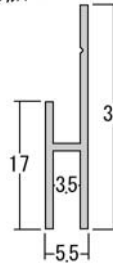

在庫品	片長チャンネル
<p>材質：アルミニウム押出品 表面処理：シルバー（艶消）/ アルマイト 腐食防止処理済 有効寸法：L = 3.64 m (12尺), 4 m 対応板厚：3 ~ 7 ミリ (アルミ複合板・アクリル板・鏡等) 用途：板の壁面固定、板と板のジョイント、額縁、ケンドン式レール等々 片長チャンネルは、一方の足が長くなっているので壁面へのビス留めが容易です また上用と下用を組み合わせればケンドン式でパネルの脱着が出来ます</p>	

326006

片長3ミリ下用X3.64m
シルバー

326005

片長3ミリ上用X3.64m
シルバー

326008

片長5ミリ下用X3.64m
シルバー

326007

片長5ミリ上用X3.64m
シルバー

326010

H片長3ミリ用X3.64m
シルバー

326015

H片長5ミリ用X3.64m
シルバー

ケンドン式

片長チャンネル上用

片長チャンネル下用

327990

片長6ミリ下用X3.64m
シルバー

327991

片長6ミリ上用X3.64m
シルバー

327995

片長8ミリ下用X3.64m
シルバー

327996

片長8ミリ上用X3.64m
シルバー

18015