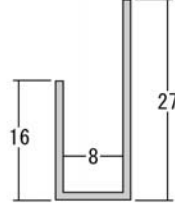

在庫品	片長チャンネル
<p>材質：アルミニウム押出品 表面処理：シルバー（艶消）/ アルマイト 腐食防止処理済 有効寸法：L = 3.64 m (12尺), 4 m 対応板厚：3 ~ 7 ミリ (アルミ複合板・アクリル板・鏡等) 用途：板の壁面固定、板と板のジョイント、額縁、ケンドン式レール等々 片長チャンネルは、一方の足が長くなっているので壁面へのビス留めが容易です また上用と下用を組み合わせればケンドン式でパネルの脱着が出来ます</p>	

326010

H片長3ミリ用X3.64m
シルバー

326015

H片長5ミリ用X3.64m
シルバー

ケンドン式

片長チャンネル上用

片長チャンネル下用

327990

片長6ミリ下用X3.64m
シルバー

327991

片長6ミリ上用X3.64m
シルバー

327995

片長8ミリ下用X3.64m
シルバー

327996

片長8ミリ上用X3.64m
シルバー

18015

5ZBX4mシルバー

18005

3.5ZX4mシルバー

18010

5.5ZX4mシルバー