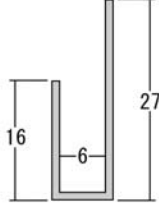

在庫品	片長チャンネル
<p>材質：アルミニウム押出品 表面処理：シルバー（艶消）/ アルマイト 腐食防止処理済 有効寸法：L = 3.64 m (12尺), 4 m 対応板厚：3 ~ 7 ミリ (アルミ複合板・アクリル板・鏡等) 用途：板の壁面固定、板と板のジョイント、額縁、ケンドン式レール等々 片長チャンネルは、一方の足が長くなっているので壁面へのビス留めが容易です また上用と下用を組み合わせればケンドン式でパネルの脱着が出来ます</p>	

326006

片長3ミリ下用X3.64m
シルバー

326005

片長3ミリ上用X3.64m
シルバー

326008

片長5ミリ下用X3.64m
シルバー

326007

片長5ミリ上用X3.64m
シルバー

326010

H片長3ミリ用X3.64m
シルバー

326015

H片長5ミリ用X3.64m
シルバー

ケンドン式

片長チャンネル上用

片長チャンネル下用

327990

片長6ミリ下用X3.64m
シルバー

327991

片長6ミリ上用X3.64m
シルバー

327995

片長8ミリ下用X3.64m
シルバー

327996

片長8ミリ上用X3.64m
シルバー

18015