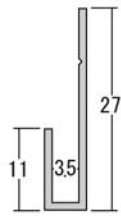

在庫品	片長チャンネル
<p>材質：アルミニウム押出品 表面処理：シルバー（艶消）/ アルマイト 腐食防止処理済 有効寸法：L = 3.64 m (12尺), 4 m 対応板厚：3 ~ 7 ミリ (アルミ複合板・アクリル板・鏡等) 用途：板の壁面固定、板と板のジョイント、額縁、ケンドン式レール等々 片長チャンネルは、一方の足が長くなっているので壁面へのビス留めが容易です また上用と下用を組み合わせればケンドン式でパネルの脱着が出来ます</p>	

326006

片長3ミリ下用X3.64m
シルバー

326005

片長3ミリ上用X3.64m
シルバー

326008

片長5ミリ下用X3.64m
シルバー

326007

片長5ミリ上用X3.64m
シルバー

326010

H片長3ミリ用X3.64m
シルバー

326015

H片長5ミリ用X3.64m
シルバー

ケンドン式

片長チャンネル上用

片長チャンネル下用

327990

片長6ミリ下用X3.64m
シルバー

327991

片長6ミリ上用X3.64m
シルバー

327995

片長8ミリ下用X3.64m
シルバー

327996

片長8ミリ上用X3.64m
シルバー

18015