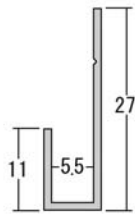

在庫品	片長チャンネル
<p>材質：アルミニウム押出品 表面処理：シルバー（艶消）/ アルマイト 腐食防止処理済 有効寸法：L = 3.64 m (12尺), 4 m 対応板厚：3 ~ 7 ミリ (アルミ複合板・アクリル板・鏡等) 用途：板の壁面固定、板と板のジョイント、額縁、ケンドン式レール等々 片長チャンネルは、一方の足が長くなっているので壁面へのビス留めが容易です また上用と下用を組み合わせればケンドン式でパネルの脱着が出来ます</p>	

326006

片長3ミリ下用X3.64m
シルバー

326005

片長3ミリ上用X3.64m
シルバー

326008

片長5ミリ下用X3.64m
シルバー

326007

片長5ミリ上用X3.64m
シルバー

326010

H片長3ミリ用X3.64m
シルバー

326015

H片長5ミリ用X3.64m
シルバー

ケンドン式

片長チャンネル上用

片長チャンネル下用

327990

片長6ミリ下用X3.64m
シルバー

327991

片長6ミリ上用X3.64m
シルバー

327995

片長8ミリ下用X3.64m
シルバー

327996

片長8ミリ上用X3.64m
シルバー

18015