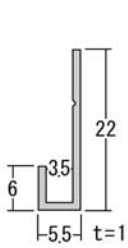

在庫品	片長チャンネル
<p>材質：アルミニウム押出品 表面処理：シルバー（艶消）/ アルマイト 腐食防止処理済 有効寸法：L = 3.64 m (12尺), 4 m 対応板厚：3 ~ 7 ミリ (アルミ複合板・アクリル板・鏡等) 用途：板の壁面固定、板と板のジョイント、額縁、ケンドン式レール等々 片長チャンネルは、一方の足が長くなっているので壁面へのビス留めが容易です また上用と下用を組み合わせればケンドン式でパネルの脱着が出来ます</p>	

326006

片長3ミリ下用X3.64m
シルバー

326005

片長3ミリ上用X3.64m
シルバー

326008

片長5ミリ下用X3.64m
シルバー

326007

片長5ミリ上用X3.64m
シルバー

326010

H片長3ミリ用X3.64m
シルバー

326015

H片長5ミリ用X3.64m
シルバー

ケンドン式

片長チャンネル上用

片長チャンネル下用

327990

片長6ミリ下用X3.64m
シルバー

327991

片長6ミリ上用X3.64m
シルバー

327995

片長8ミリ下用X3.64m
シルバー

327996

片長8ミリ上用X3.64m
シルバー

18015