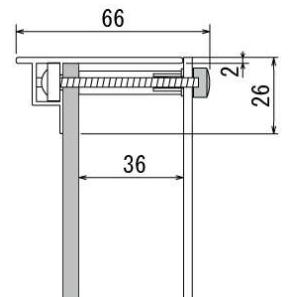

新製品ご紹介

<b>新製品</b>	<b>ウォールグリーン</b>
仕様	<p>フレーム：アルミニウム押出品 / シルバー アルマイト 腐食防止処理済</p> <p>面板：透明アクリル, 造花 屋内仕様</p> <p>付属品：吊り紐・直付け用ビス</p> <p>癒しのグリーンを薄型BOXフレームに敷き詰め、透明カバーで被せました</p> <p>透明カバーはグリーンにホコリや汚れが付くのを防ぐのでメンテナンスフリーです</p> <p>オフィスや病院、商業施設など人が集う壁面に設置すれば、スペースの心配せず癒し空間を創造出来ます</p>

9555060 GR 3561 45角

9555061 GR 3652 45角

9555062 GR 3563 45角

9555065 GR 3564 60X45角

9555066 GR 3565 60X45角

9555067 GR 3566 60X45角

9555072 GR 3569 60角

9555073 GR 3570 60角