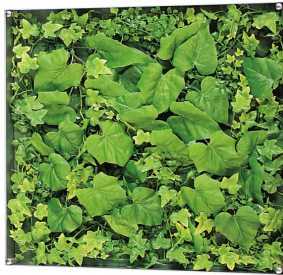

9555061 GR 3652 45角