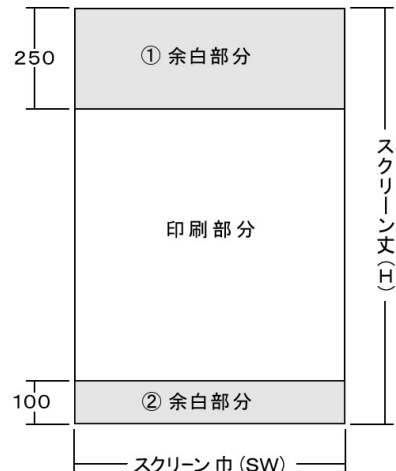

**新製品ご紹介**

<b>新製品</b>	ロールスクリーン <b>プリンセス</b> VA-43
仕様	キット販売：お客様が用意したスクリーン（ターポリン等）を、お客様自身でセットすれば、オリジナルロールスクリーンの出来上がり メカ外寸 W = スクリーン巾 + 40ミリ メカ最大サイズ：外寸 W 2,200（スクリーン丈 ~H 2,000） チェーン長さ：0.5 m、1 m、2 m シンプルな構造なので、FB-40&50 に比べスクリーンのセットが簡単です チェーンやスクリーン交換を本体を壁から外す事なく容易に行えます

**VA-43 各部名称**

- ① ベース
- ② ローラーパイプ
- ③ ボトムバー
- ④ 角穴・丸穴ブラケット
- ⑤ クラウンホイール
- ⑥ ギアユニット
- ⑦ チェーン
- ⑧ 丸軸ユニット
- ⑨ 樹脂板 大・小
- ⑩ ボトムキャップ
- ⑪ ベースアダプター

- 下記内容をご指示下さい
- ・ロールスクリーンのサイズ VA-43
- 外寸 W - スクリーン巾 SW = 40ミリ
- ・チェーン長さ
- 0.5 m、1 m、2 m

コード	VA-43 屋内仕様
907421	外寸 W 601 ~ 1,000
907422	外寸 W 1,001 ~ 1,400
907423	外寸 W 1,401 ~ 1,800
907424	外寸 W 1,801 ~ 2,200

※スクリーン丈 H 2,000ミリまで対応

**スクリーンの余白**

- ① ローラーセットテープ貼りしろ  
ローラーパイプを隠す巻き込みしろ

- ② ボトムセットテープ貼りしろ  
印刷下端位置調整 (レイアウト用)