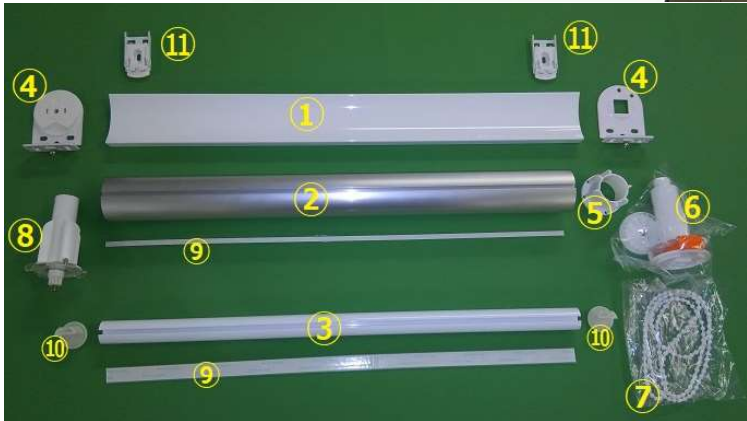

**新製品ご紹介**

<b>新製品</b>	ロールスクリーン <b>プリンセス</b> VA-43
仕様	キット販売：お客様が用意したスクリーン（ターポリン等）を、お客様自身でセットすれば、オリジナルロールスクリーンの出来上がり メカ外寸 W = スクリーン巾 + 40ミリ メカ最大サイズ：外寸 W 2,200（スクリーン丈 ~H 2,000） チェーン長さ：0.5 m、1 m、2 m シンプルな構造なので、FB-40&50 に比べスクリーンのセットが簡単です チェーンやスクリーン交換を本体を壁から外す事なく容易に行えます

**VA-43 各部名称**

- ① ベース
- ② ローラーパイプ
- ③ ボトムバー
- ④ 角穴・丸穴ブラケット
- ⑤ クラウンホイール
- ⑥ ギアユニット
- ⑦ チェーン
- ⑧ 丸軸ユニット
- ⑨ 樹脂板 大・小
- ⑩ ボトムキャップ
- ⑪ ベースアダプター

- 下記内容をご指示下さい
- ・ロールスクリーンのサイズ VA-43
- 外寸 W - スクリーン巾 SW = 40ミリ
- ・チェーン長さ
- 0.5 m、1 m、2 m

コード	VA-43 屋内仕様
907421	外寸 W 601 ~ 1,000
907422	外寸 W 1,001 ~ 1,400
907423	外寸 W 1,401 ~ 1,800
907424	外寸 W 1,801 ~ 2,200

※スクリーン丈 H 2,000ミリまで対応

**スクリーンの余白**

- ① ローラーセットテープ貼りしろ  
ローラーパイプを隠す巻き込みしろ

- ② ボトムセットテープ貼りしろ  
印刷下端位置調整 (レイアウト用)