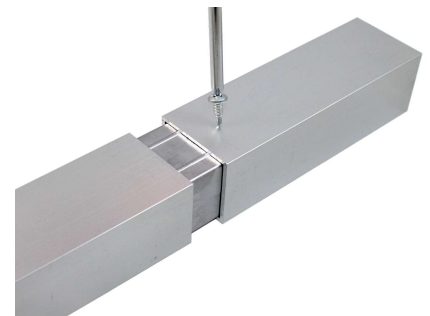

### 記

**大好評 ALユニット25の新バリエーション！**

**新製品 “25角用 直ジョイント” 好評販売中！**

ベストセラーALユニット25のオプションとしてお客様の強いご要望により  
直ジョイントがラインナップに加わりました！

**25角用 直ジョイントの特徴及び仕様**

- ・25角パイプ専用の直ジョイントです
- ・高品質で高精度のアルミダイキャスト製です
- ・溶接する事なくビス留めだけで角パイプを繋げます
- ・高強度の直ジョイントが角パイプのツナギ部分に  
収まるので、強度低下を最小限に抑えられます
- ・現在長材を運送便で運搬するのはとても困難ですが  
これを用いれば4mを超える長さを簡単に延長出来ます
- ・ジョイントを使用時、抜け防止のビス留めを施して下さい
- ・信頼と実績の日本製です