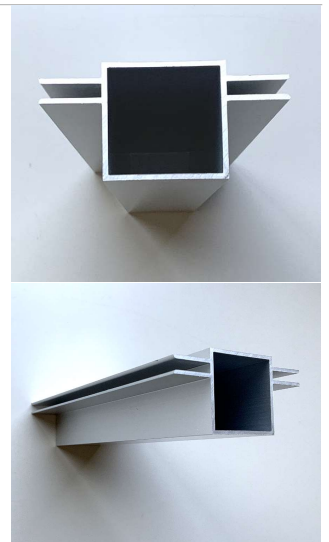

記

大好評 ALユニット30の新バリエーション！

新製品“AL30-3Cフレーム”好評販売中！

ベストセラーALユニット30のオプションとしてお客様の
強いご要望によりラインナップに加わりました！

3ミリツバ付30角パイプの特徴及び仕様

- ・角パイプの両側にツバが突き出たAL30-3Cフレームが
ラインナップに加わりました
- ・ツバの内寸が3.5ミリなので、3ミリ厚のパネルに対応しています

(アルミ複合板、塩ビ板、化粧板等々)

- ・二本のツバ内側に差し込めば、パネルの出し入れ可能です
- ・ツバの上に載せて、パネルを固定する事も出来ます
- ・アルミダイキャストコネクターを用いれば、溶接する事無く

ビス留めだけで高強度で立体的なオリジナルサイズの

オールアルミフレームを製作出来ます

■ 商品案内は、弊社ホームページにアップしており、ご自由にダウンロード出来ます

ご活用下さい！ HPアドレス：<http://www.aimetal.com>