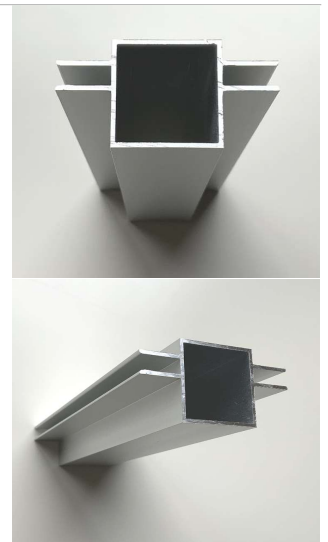

新製品“AL30-5Cフレーム”好評販売中！

ベストセラーALユニット30のオプションとしてお客様の
強いご要望によりラインナップに加わりました！

5ミリツバ付30角パイプの特徴及び仕様

- ・角パイプの両側にツバが突き出たAL30-5Cフレームが
ラインナップに加わりました
- ・ツバの内寸が5.5ミリなので、5ミリ厚のパネルに対応しています

(アクリル板、塩ビ板、化粧板等々)

- ・二本のツバ内側に差し込めば、パネルの出し入れ可能です
- ・ツバの上に載せて、パネルを固定する事も出来ます
- ・アルミダイキャストコネクターを用いれば、溶接する事無く

ビス留めだけで高強度で立体的なオリジナルサイズの

オールアルミフレームを製作出来ます

■ 商品案内は、弊社ホームページにアップしており、ご自由にダウンロード出来ます

ご活用下さい！ HPアドレス：<http://www.aimetal.com>

以上