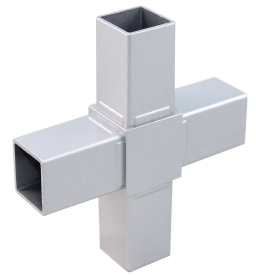

記

大好評 ALユニット20 の新バリエーション！

新製品 “コネクター FJ-6” 好評販売中！

ベストセラーALユニット20に新たなコネクターが
ラインナップに加わりました！

1000161 シルバー
1000163 ホワイト
1000162 ブラック
1000160 生地
アルミコネクター FJ-6

コネクター FJ-6 の 特徴 及び 仕様

1. FJ-6のラインナップによりオールアルミフレームの製作幅が拡がりました
2. アルミダイキャスト製コネクターは、溶接する事なくビス留めだけで

高強度で立体的なフレームを製作することが出来ます

3. 角パイプとコネクターの材質がアルミニウムなので、高級感漂う仕上りです
4. カラーバリエーションが豊富です

角パイプ : シルバー、ホワイト、ブラック、ブロンズ、生地 全 5 色

コネクター : シルバー、ホワイト、ブラック、生地 全 4 色

5. コスト優先のお客様は、生地をお使い下さい 腐食防止未処理品
6. ALユニットシリーズ (15、20、25、30、40、50、60) は、**アイメタルオリジナル**です