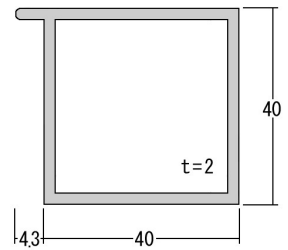

#### “AL40用 ツバ付角パイプ” 新登場!!

ALユニットは、オールアルミフレームを簡単に製作

出来るベストセラーシリーズですが、

そこに新アイテムが加わりました!

ツバ付角パイプは、3ミリ厚アルミ複合板専用フレームです!

**221117** 新製品  
ツバ付□40X40X4mシルバー

#### ツバ付角パイプの特徴及び仕様

- ・アルミ複合板専用フレームです
- ・ツバの高さが4ミリあり3ミリ厚アルミ複合板に  
両面テープを貼ってもツバの高さを超えません
- ・アルミダイキャスト角ジョイントとのコラボで  
高精度でキレイな四隅処理を実現しました
- ・アルミダイキャスト直ジョイントとのコラボで  
4mを超える大型看板製作が可能となりました

■ 商品案内は、弊社ホームページにアップしており、ご自由にダウンロード出来ます